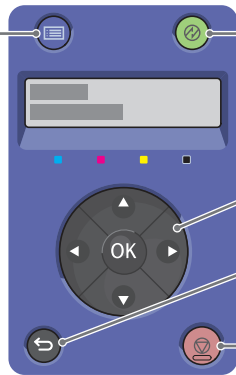

Menús

Menú

Activar/desactivar el ahorro de energía

Los botones de flecha permiten desplazarse hacia arriba, abajo, adelante y atrás en los menús. Pulse la flecha hacia la izquierda para ver el menú Funciones Walk-Up y la lista de trabajos guardados y protegidos.

El botón OK acepta la opción de menú seleccionada.

El botón Atrás/Volver permite desplazarse a un nivel superior en el menú.

El botón Cancelar cancela los trabajos de impresión.

Págs. informac.

- Mapa de menús
- Configuración
- Lista fuente. PCL
- Lista macros PCL
- Lista fuentes PS
- Lista fuente. PDF
- Hist. trabajos
- Hist. errores
- Contador impres.
- Págs. demo.
- Docs. guardados

- Cantidad
- Impres. 2 caras**
- Modo impres.
- Contraseña PDF
- En orden
- Tamaño de Salida
- Diseño
- Color de Salida

- Informe error PS
- Esp. máx. tr. PS
- Modo selec.papel
- Color predet.

- Bandeja de Papel
- Tam. Papel
- Orientación
- A dos caras**
- Fuente
- Conj. símbolos
- Tamaño de Fuente
- Inclinac. fuente
- Línea de Forma
- Cantidad
- Mejora de imagen
- Hex Dump
- Terminac. línea
- Color predet.
- Ig. alim.formul.