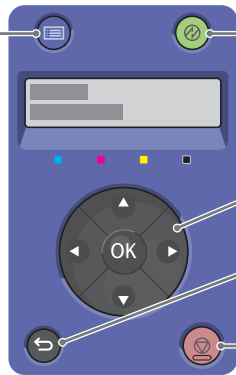

Menyer

Meny

Strømsparing på/av

Bruk piltastene til å rulle opp, ned, fremover og bakover gjennom menyene. Trykk på venstre piltast for å vise lokale funksjoner og en liste over sikrede jobber og lagrede jobber.