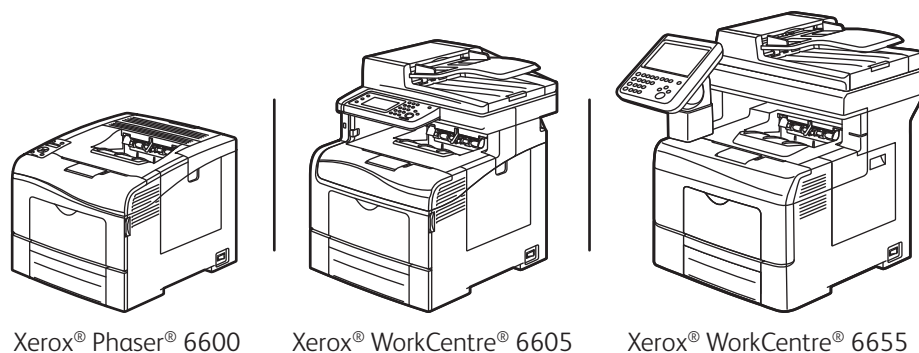

Xerox® Phaser® 6600 Xerox® WorkCentre® 6605 & 6655

Feed Roller Kit · Kit de rouleaux d'entraînement · Kit rulli di alimentazione
Zuführrollenmodul · Kit de rodillo de alimentación · Kit do rolo de alimentação
Invoerrolset · Sats med matarrullar · Materullpakke · Fremføringsrullesæt
Syöttörullapakkaus · Комплект роликов подачи · Souprava válečků na posun papíru
Zestaw rolek podających · Adagológörgő-készlet · Besleme Rulosu Kiti
Κιτ κυλίνδρων τροφοδοσίας