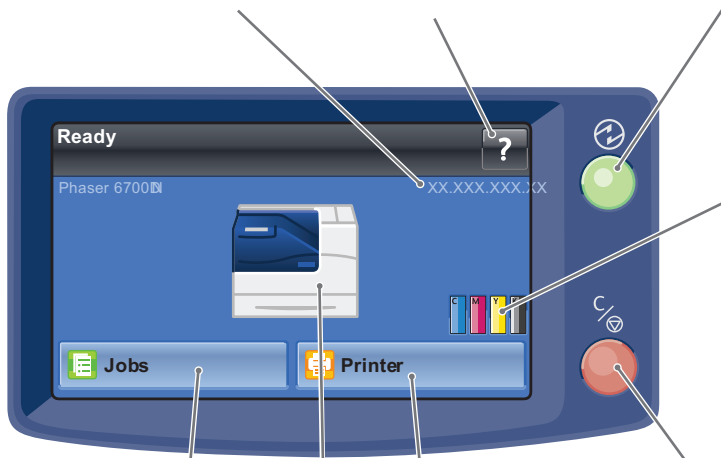

RU Включение/выключение режима энергосбережения

KZ Энергияны үнемдеу режимін қосу/сөндіру

EN Back one level

RU На один уровень вниз

KZ Бір деңгейге төмен

EN Home screen

RU Экран "Основные режимы"

KZ "Негізгі режимдер" экраны