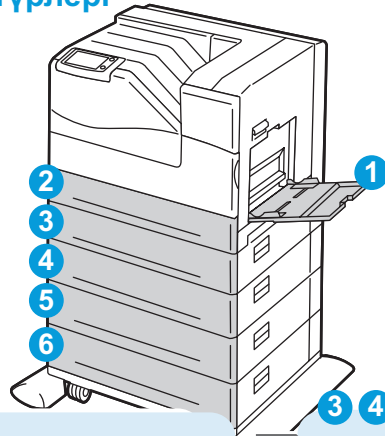

EN Supported Papers

RU Поддерживаемые типы бумаги

KZ Қағаздың қолдаулы түрлері

1

60–220 g/m²
(16 lb. Bond–80 lb. Cover)

Statement.....5.5 x 8.5 in. **Executive**.....7.25 x 10.5 in.
Executive.....7.25 x 10.5 in. **Letter**.....8.5 x 11.0 in.
Letter.....8.5 x 11.0 in. **US Folio**.....8.5 x 13.0 in.
US Folio.....8.5 x 13.0 in. **Legal**.....8.5 x 14.0 in.
Legal.....8.5 x 14.0 in.

A6.....105 x 148 mm **A5**.....148 x 210 mm
A5.....148 x 210 mm **JIS B5**.....182 x 257 mm
ISO B5.....176 x 250 mm **A4**.....210 x 297 mm
JIS B5.....182 x 257 mm
A4.....210 x 297 mm

A7.....5.25 x 7.25 in. **Monarch**.....3.9 x 7.5 in.
Monarch.....3.875 x 7.5 in. **#10**.....4.12 x 9.5 in.
#10.....4.12 x 9.5 in. **DL**.....110 x 220 mm
DL.....110 x 220 mm **C5**.....162 x 229 mm
C6.....114 x 162 mm
C5.....162 x 229 mm

2

60–220 g/m²
(16 lb. Bond–80 lb. Cover)

Executive.....7.25 x 10.5 in.
Letter.....8.5 x 11.0 in.
US Folio 8.5 x 13.0 in.
Legal.....8.5 x 14.0 in.

A5.....148 x 210 mm
JIS B5.....182 x 257 mm
A4.....210 x 297 mm

i

EN See: User Guide > Paper and Media
RU См. Руководство пользователя > Бумага и материалы
KZ Пайдаланушыға арналған нұсқауды қараңыз > Қағаз және материалдар

1

EN Custom
RU Пользовательская
KZ Пайдаланушылық

X: 76.2–215.9 mm (3.0–8.5 in.)
Y: 127.0–355.6 mm (5.0–14.0 in.)

2–6

EN Custom
RU Пользовательская
KZ Пайдаланушылық

X: 98.4–215.9 mm (3.9–8.5 in.)
Y: 190.5–355.6 mm (7.5–14.0 in.)

- **EN** Print the Paper Tips Page
- **RU** Печать страницы Paper Tips Page (Советы бумагой)
- **KZ** Paper Tips Page бетін басып шығару (Қағаз арқылы кеңестер)