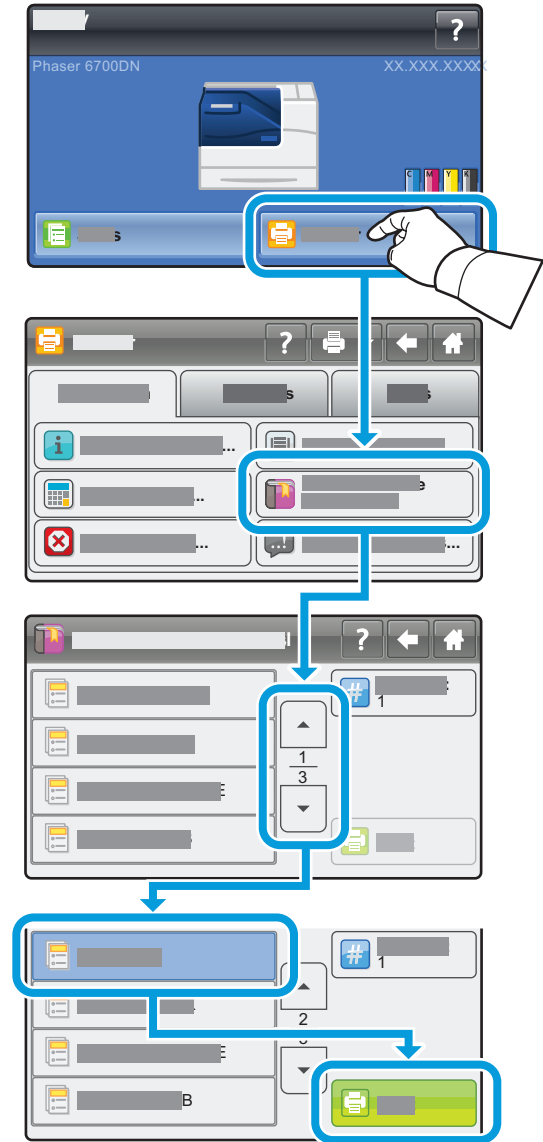

X: 76.2–215.9 mm (3.0–8.5 in.)  
 Y: 127.0–355.6 mm (5.0–14.0 in.)

**2–6**

**EN** Custom  
**RU** Пользовательская  
**KZ** Пайдаланушылық

X: 98.4–215.9 mm (3.9–8.5 in.)  
 Y: 190.5–355.6 mm (7.5–14.0 in.)

- EN** Print the Paper Tips Page
- RU** Печать страницы Paper Tips Page (Советы бумагой)
- KZ** Paper Tips Page бетін басып шығару (Қағаз арқылы кеңестер)

**EN Control Panel and Touch Screen**

**RU Панель управления и сенсорный экран**