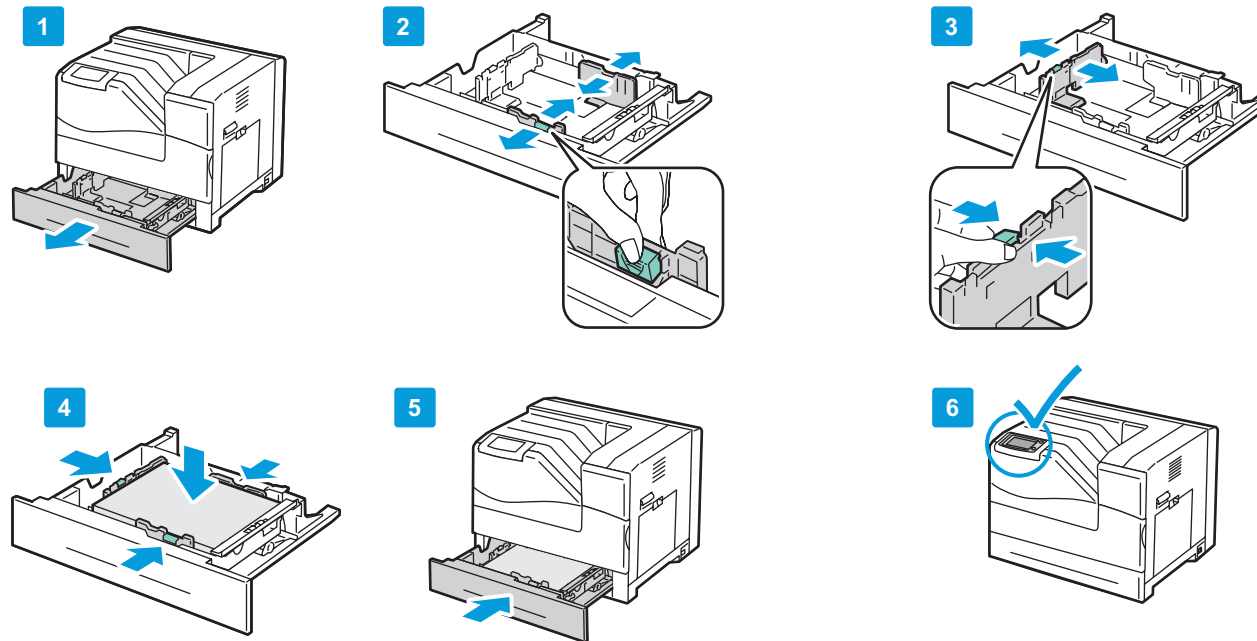

EN Tray 1

RU Лоток 1

KZ Науа 1

EN Tray 2

RU Лоток 2

KZ Науа 2

EN When loading paper: Confirm or select the correct type and size on the control panel.

RU При загрузке бумаги подтвердите настройку или выберите соответствующий тип и размер на панели управления.