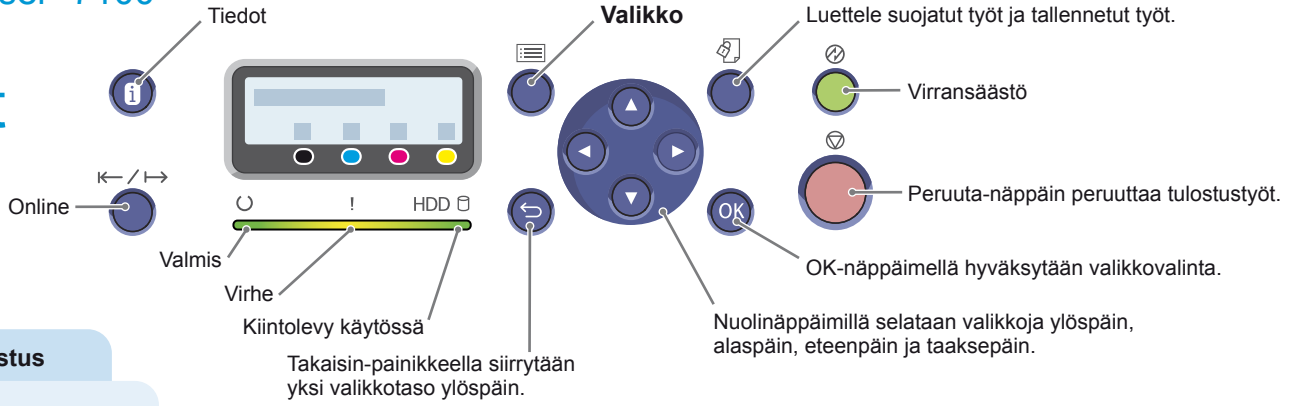

Valikot

Raporttien tulostus

- Valikkokartta
- Konfigurointi
- Työloki
- Virheloki
- Mittari/ositusmittari
- Fontit
- PCL-fontit
- PS-fontit
- Kieliemulointi
- Tallennetut työt
- Toimialuesuodattimet *
- Työlaskuri
- Vesileimanäyte *
- Suojausvesileima *
- Demosivu

Mittarilukema

- Nykyinen mittari

Hallinta-valikko

- Verkko tai portti ▶
- Järjestelmäasetukset ▶
- Tulostusasetukset ▶
- Varaa muisti ▶
- Kuvalaatu ▶
- Alusta/Poista data ▶

Kieliemulointi

- HPGL
- PDF
- PCL
- PostScript
- XPS