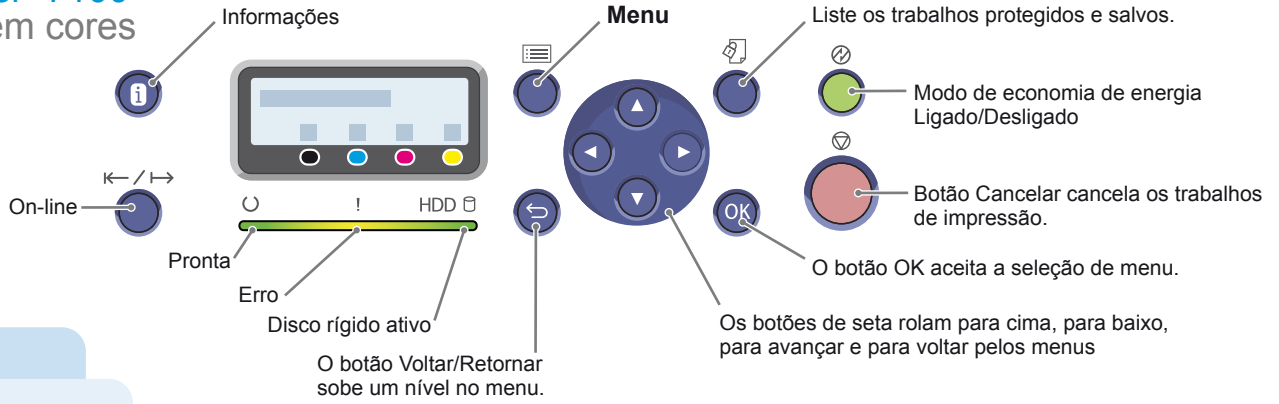

Menus

Imp Relatórios

- Mapa de Menus
- Configuração
- Hist. de Trabalhos
- Histórico de Erros
- Medidor / Auditron
- Lista de Fontes
- Lista Fontes PCL
- Lista Fontes PS
- Emulação Linguagem
- Docs armazenados
- Lista Filtro Domín. *
- Contador de trabs
- Amost. Marca d'ág *
- Marca d'água Prot. *
- Página de Demo