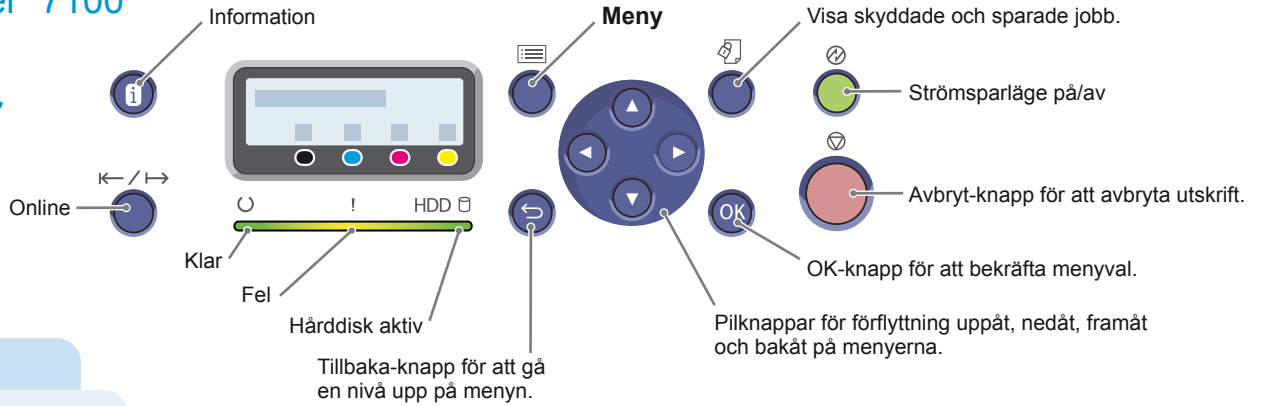

Menyer

Skriv ut rapporter

- Menykarta
- Konfiguration
- Jobbhistorik
- Felhistorik
- Räkneverk/Auditron
- Lista: Teckensnitt
- Lista: PCL-tknsnit
- Lista: PS-tknsnitt
- Språkemulering
- Lagrade jobb
- Lista: Domänfilter *
- Jobbräknare
- Vattenstämpelprov *
- Skyddad vattenst. *
- Demo-sida