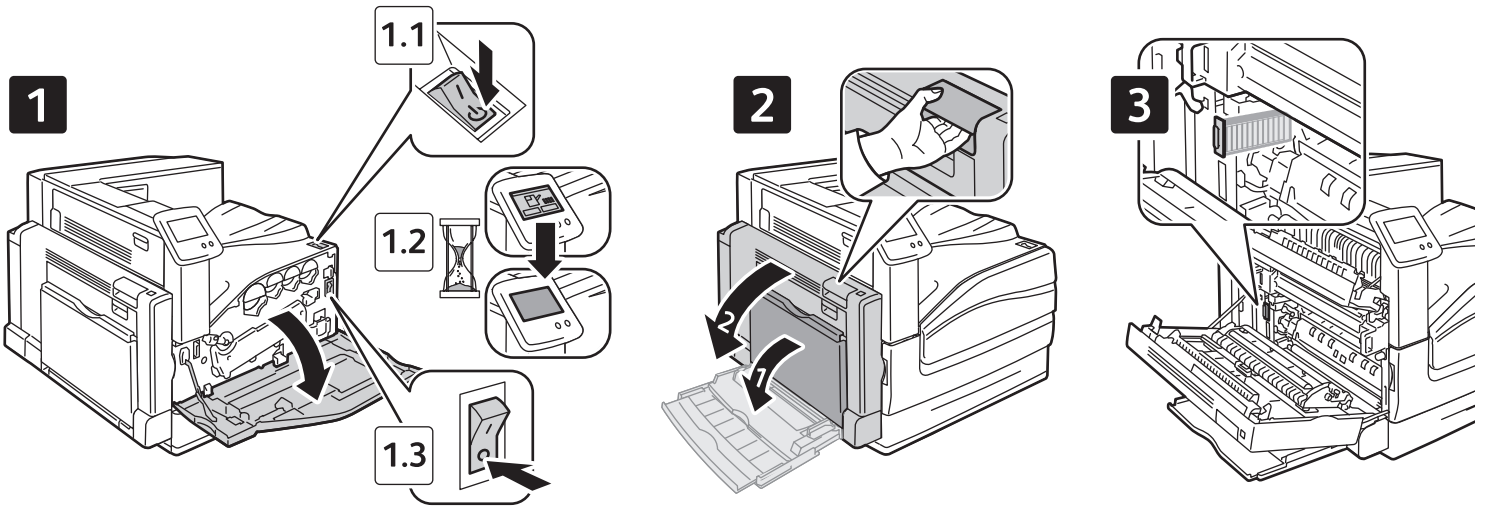

Xerox® Phaser® 7800

Filter • Filtre • Filtro • Filter • Filtro • Filtro • Filter • Filter • Filter • Filter • Suodatin • Фильтр • Filtr • Filtr • Szűrő
 Filtre • Φίλτρο • 过滤器 • 過濾器 • 천공 설정 선택

Reset Count
 Réinitialisez le compteur
 Ripristinare conteggio
 Zähler rücksetzen
 Reiniciar contador
 Reinicializar contagem
 Teller op nul stellen
 Återställ räknare
 Tilbakestill telleverk
 Nulstille tæller
 Nollaa lukema
 Сброс счетчика
 Vynulovat počet
 Resetuj licznik
 Számláló nullázása
 Sayıyı Sıfırla
 Μηδενισμός μετρητή
 重设计数
 重設總計
 리셋 횟수