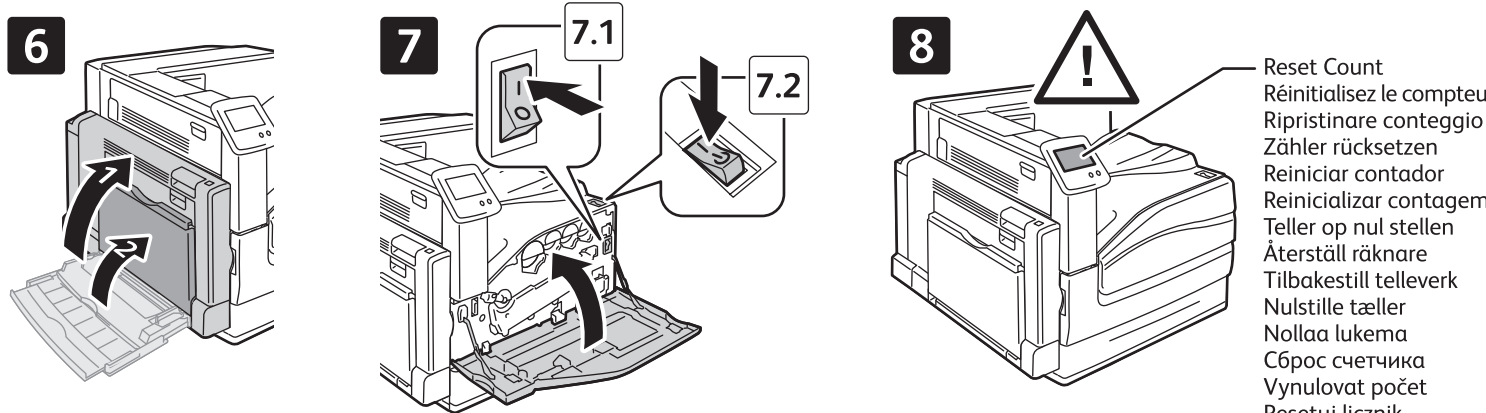

Xerox® Phaser® 7800

Filter • Filtre • Filtro • Filter • Filtro • Filtro • Filter • Filter • Filter • Filter • Suodatin • Фильтр • Filtr • Filtr • Szűrő
 Filtre • Φίλτρο • 过滤器 • 過濾器 • 천공 설정 선택

Reset Count
 Réinitialisez le compteur
 Ripristinare conteggio
 Zähler rücksetzen
 Reiniciar contador
 Reinicializar contagem
 Teller op nul stellen
 Återställ räknare
 Tilbakestill telleverk
 Nulstille tæller
 Nollaa lukema
 Сброс счетчика
 Vynulovat počet
 Resetuj licznik
 Számláló nullázása
 Sayıyı Sıfırla
 Μηδενισμός μετρητή
 重设计数
 重設總計
 리셋 횟수