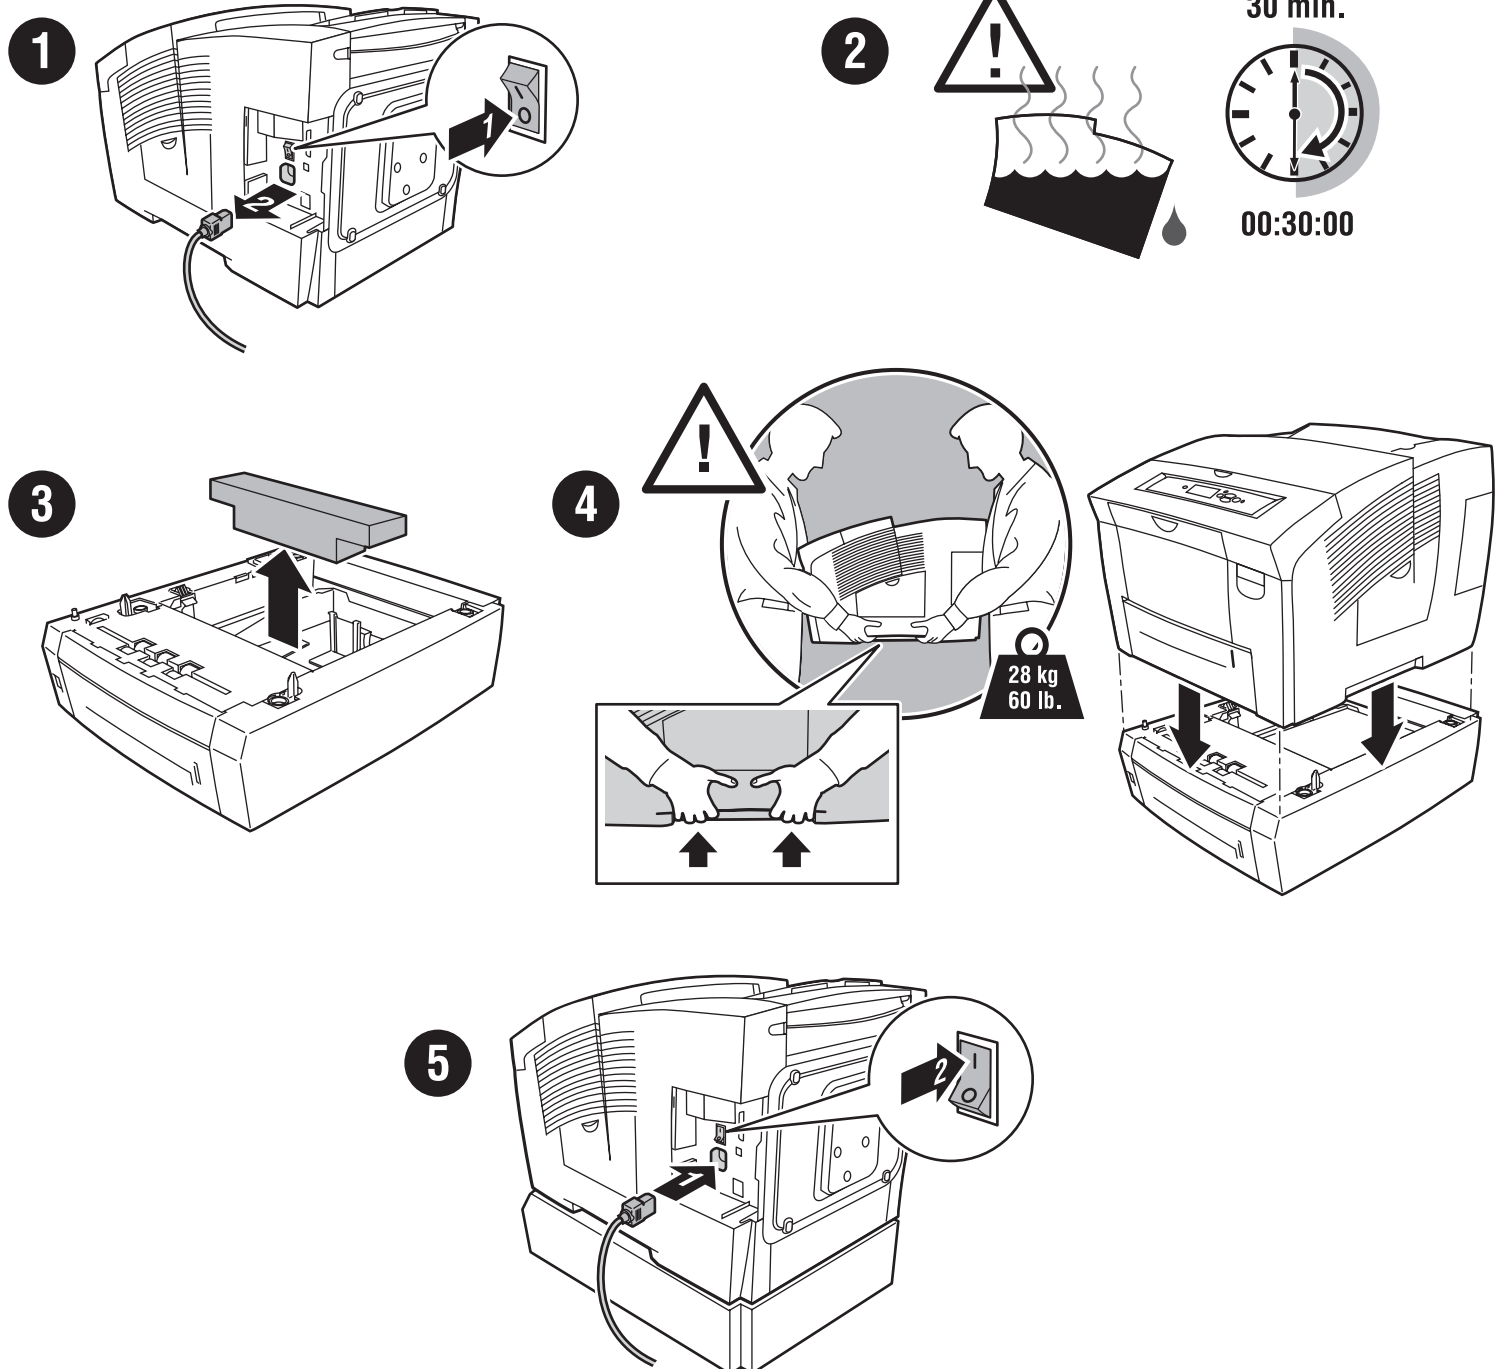

color printer

525-Sheet Feeder

Chargeur 525 feuilles • Alimentatore da 525 fogli • 525-Blatt-Zuführung • Alimentador de 525 hojas • Alimentador de 525 folhas • Invoerlade voor 525 vel • Arkmatare för 525 ark • 525-arks mater • 525-arkføder • 525 arkin syötin • Устройство подачи на 525 листов • Podavač na 525 listů • Podajnik 525 stron • 525 lapos adagoló • Τροφοδότης 525 φύλλων • 525枚用紙フィーダ • 525页进纸器 • 525張進紙器 • 525매 급지대

See the instructional video at
www.xerox.com/office/support

Front Cover and Tray

Panneau avant & bac • Coperchio anteriore e cassetto • Vordere Abdeckung & Fach • Puerta frontal y bandeja • Tampa dianteira & bandeja • Voorpaneel en lade • Frontlucka- och magasin • Frontdeksel og skuff • Frontlåge og bakke • Etulevy & lokero • Передняя крышка и лоток • Přední kryt a zásobník • Pokrywa przednia i podajnik • Első ajtó és tálcá • Μπροστινό κάλυμμα & Δίσκος • 前面カバー&トレイ • 前蓋&紙盤 • 前蓋&紙匣 • 전면 덮개 및 용지함