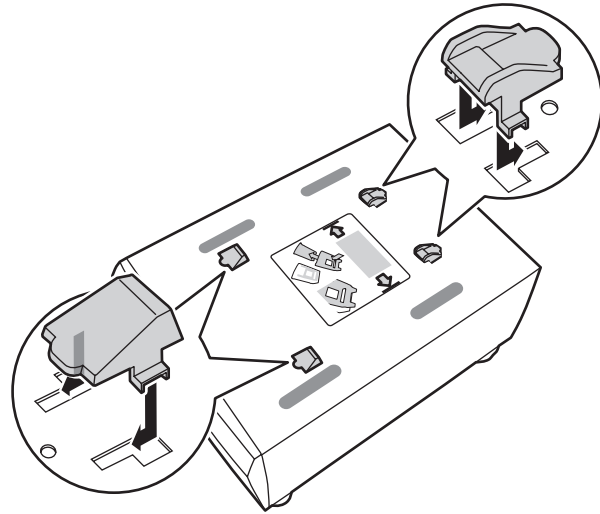

Option
Opzione
Opción
Opção
Optie
Tillval
Tillæg
Valgmulighed
Lisävaruste
Дополнительное
устройство
Volitelné
Opcja
Kúlion rendelhető
Πρόσθετη μονάδα