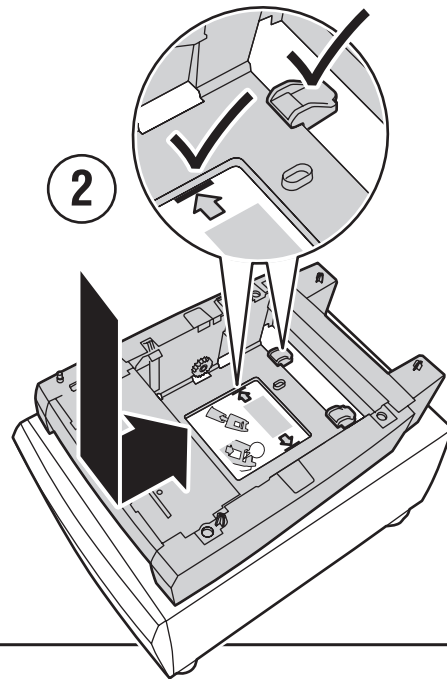

Option
Opzione
Opción
Opção
Optie
Tillval
Tillæg
Valgmulighed
Lisävaruste
Дополнительное
устройство
Volitelné
Opcja
Kúlion rendelhető
Πρόσθετη μονάδα