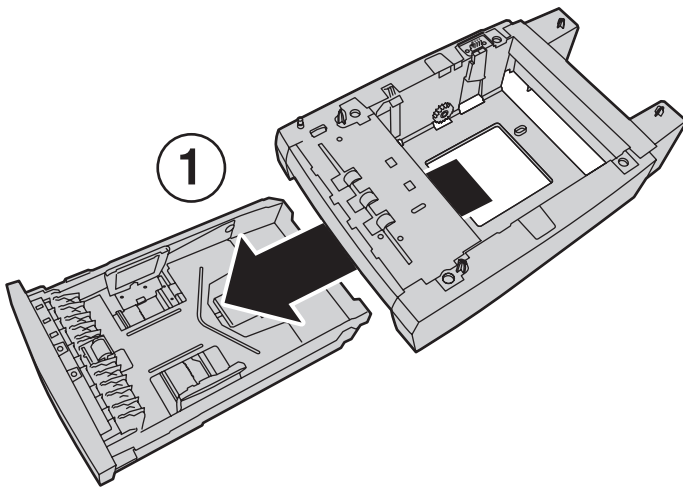

Option
Opzione
Opción
Opção
Optie
Tillval
Tillæg
Valgmulighed
Lisävaruste
Дополнительное
устройство
Volitelné
Opcja
Kúlion rendelhető
Πρόσθετη μονάδα