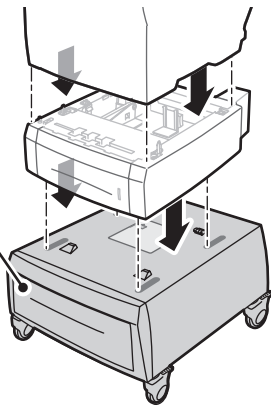

Option
Opzione
Opción
Opção
Optie
Tillval
Tillæg
Valgmulighed
Lisävaruste
Дополнительное
устройство
Volitelné
Opcja
Kúlion rendelhető
Πρόσθετη μονάδα