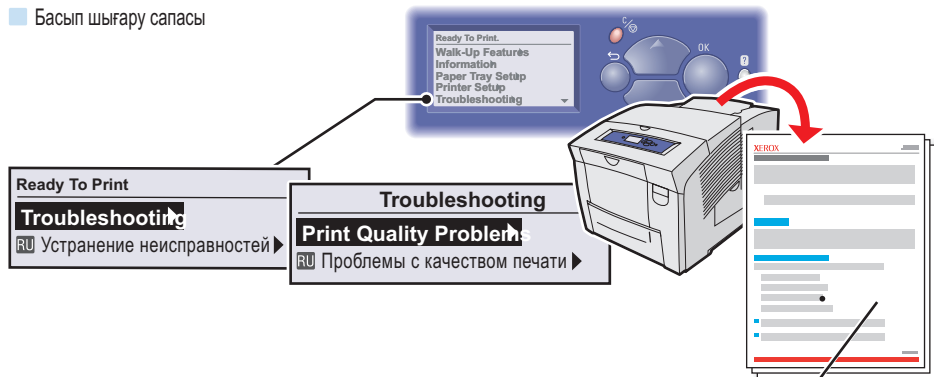

EN Print Quality

- RU Качество печати
- Басып шығару сапасы

For Print-Quality Solutions:

- See the **Print Quality Problems** menu and print the Troubleshooting Print Quality page.
- See the **Print Quality** chapter in the User Guide

Русский (RU)

Решения по устранению проблем качества печати:

- Обратитесь к меню **Проблемы с качеством печати** распечатайте страницу по устранению проблем с качеством печати.
- См. главу **Качество печати** в руководстве пользователя.

Қазақ (KZ)

Басып шығару сапасымен байланысты қиындықтарды жою бойынша шешімдер:

- Басып шығару сапасымен байланысты қиындықтар мәзіріне жүгініңіз және Басып шығару сапасымен байланысты қиындықтарды жою бойынша бетті басып шығарыңыз.
- Пайдаланушыға арналған нұсқаудан қараңыз.