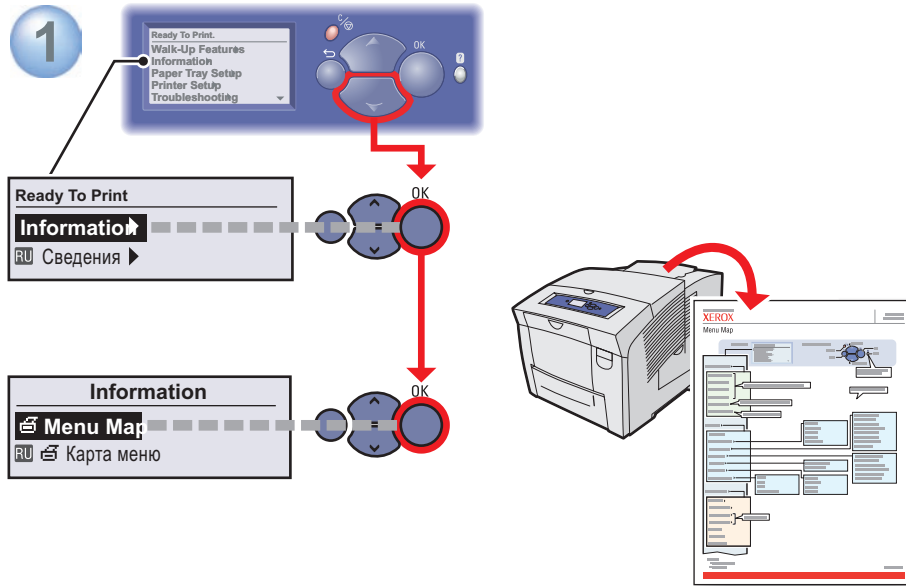

EN Information Pages

- RU Информационные страницы
- Ақпараттық беттер

☞ = Prints an information page.

- RU ☞ = Печать информационной страницы
- ☞ = Ақпараттық бетті басып шығару