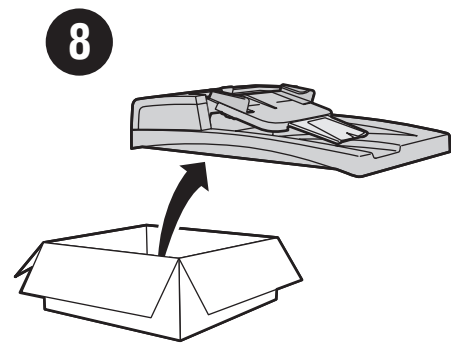

Duplex Automatic Document Feeder

Chargeur automatique de documents recto-verso • Alimentatore automatico documenti fronte/retro • Automatische Dokumentenzuführung für Duplexdruck • Alimentador de documentos automático para impresión a dos caras • Alimentador de documentos frente e verso automático • Duplex automatische documentinvoer • Automatisk dokumentmatere för duplexutskrift • Tosidig, automatisk dokumentmater • Automatisk dokumentføder til udskrivning på begge sider • Kaksipuolinen automaattinen asiakirjan syöttölaite • Двухстороннее устройство подачи документов • Oboustranný automatický podavač dokumentů • Automatyczny dwustronny podajnik dokumentów • Kétoldalas automatikus dokumentumadagoló • Αυτόματος τροφοδότης εγγράφων διπλής όψης