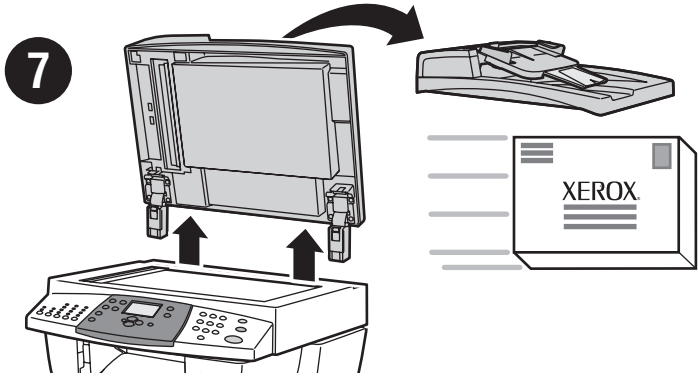

Duplex Automatic Document Feeder

Chargeur automatique de documents recto-verso • Alimentatore automatico documenti fronte/retro • Automatische Dokumentenzuführung für Duplexdruck • Alimentador de documentos automático para impresión a dos caras • Alimentador de documentos frente e verso automático • Duplex automatische documentinvoer • Automatisk dokumentmatere för duplexutskrift • Tosidig, automatisk dokumentmater • Automatisk dokumentføder til udskrivning på begge sider • Kaksipuolinen automaattinen asiakirjan syöttölaite • Двухстороннее устройство подачи документов • Oboustranný automatický podavač dokumentů • Automatyczny dwustronny podajnik dokumentów • Kétoldalas automatikus dokumentumadagoló • Αυτόματος τροφοδότης εγγράφων διπλής όψης