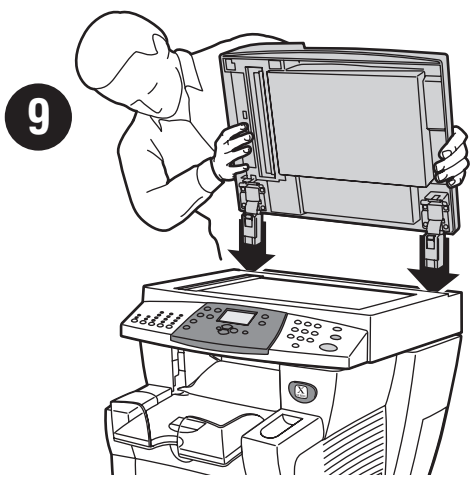

Duplex Automatic Document Feeder

Chargeur automatique de documents recto-verso • Alimentatore automatico documenti fronte/retro • Automatische Dokumentenzuführung für Duplexdruck • Alimentador de documentos automático para impresión a dos caras • Alimentador de documentos frente e verso automático • Duplex automatische documentinvoer • Automatisk dokumentmatere för duplexutskrift • Tosidig, automatisk dokumentmater • Automatisk dokumentføder til udskrivning på begge sider • Kaksipuolinen automaattinen asiakirjan syöttölaite • Двухстороннее устройство подачи документов • Oboustranný automatický podavač dokumentů • Automatyczny dwustronny podajnik dokumentów • Kétoldalas automatikus dokumentumadagoló • Αυτόματος τροφοδότης εγγράφων διπλής όψης

14 Calibrate Scanner

Étalonner le scanner
 Calibrazione scanner
 Scanner kalibrieren
 Calibrar escáner
 Ajustar scanner

Scanner kalibreren
 Kalibrera skanner
 Kalibrer skanner
 Kalibrer scanner
 Skannerin kalibrointi