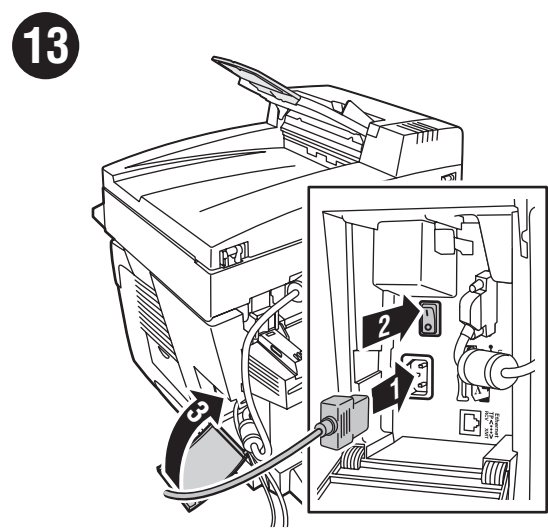

Duplex Automatic Document Feeder

Chargeur automatique de documents recto-verso • Alimentatore automatico documenti fronte/retro • Automatische Dokumentenzuführung für Duplexdruck • Alimentador de documentos automático para impresión a dos caras • Alimentador de documentos frente e verso automático • Duplex automatische documentinvoer • Automatisk dokumentmatere för duplexutskrift • Tosidig, automatisk dokumentmater • Automatisk dokumentføder til udskrivning på begge sider • Kaksipuolinen automaattinen asiakirjan syöttölaite • Двухстороннее устройство подачи документов • Oboustranný automatický podavač dokumentů • Automatyczny dwustronny podajnik dokumentów • Kétoldalas automatikus dokumentumadagoló • Αυτόματος τροφοδότης εγγράφων διπλής όψης