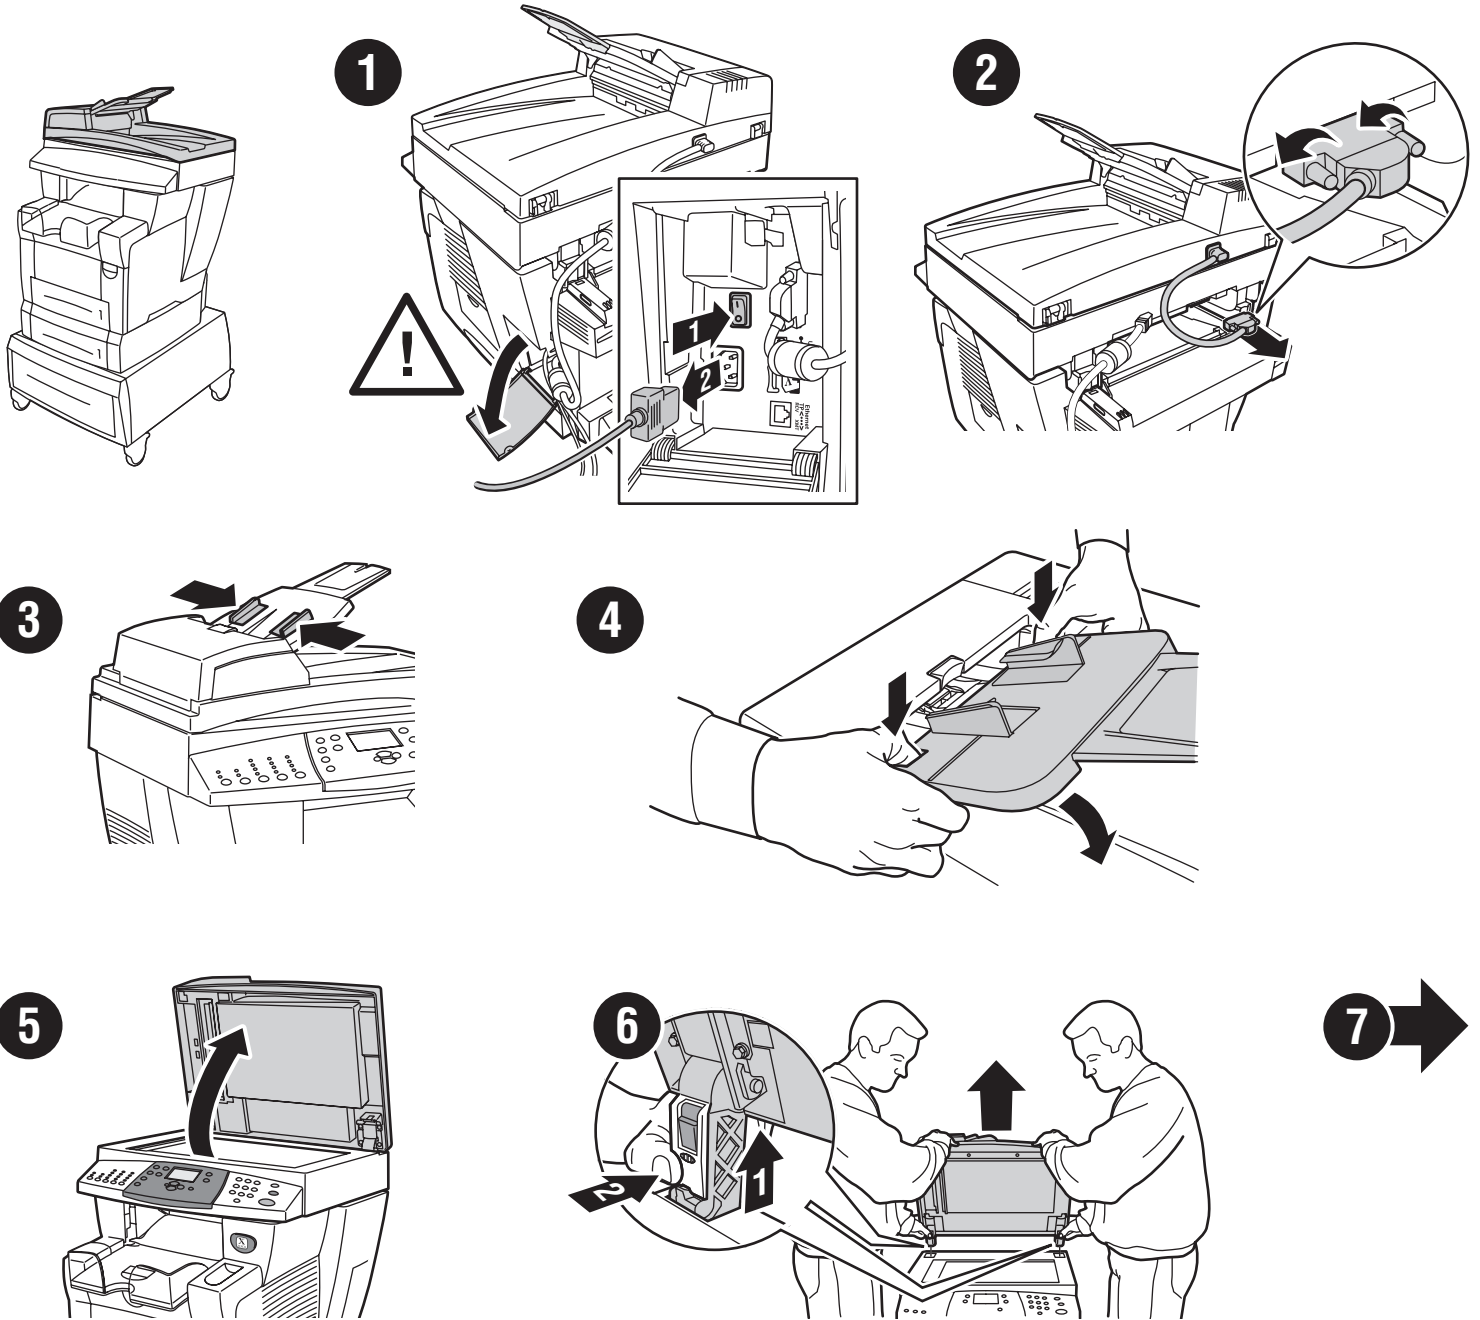

Duplex Automatic Document Feeder

Chargeur automatique de documents recto-verso • Alimentatore automatico documenti fronte/retro • Automatische Dokumentenzuführung für Duplexdruck • Alimentador de documentos automático para impresión a dos caras • Alimentador de documentos frente e verso automático • Duplex automatische documentinvoer • Automatisk dokumentmatere för duplexutskrift • Tosidig, automatisk dokumentmater • Automatisk dokumentføder til udskrivning på begge sider • Kaksipuolinen automaattinen asiakirjan syöttölaite • Двухстороннее устройство подачи документов • Oboustranný automatický podavač dokumentů • Automatyczny dwustronny podajnik dokumentów • Kétoldalas automatikus dokumentumadagoló • Αυτόματος τροφοδότης εγγράφων διπλής όψης

14 Calibrate Scanner

Étalonner le scanner
 Calibrazione scanner
 Scanner kalibrieren
 Calibrar escáner
 Ajustar scanner

Scanner kalibreren
 Kalibrera skanner
 Kalibrer skanner
 Kalibrer scanner
 Skannerin kalibrointi