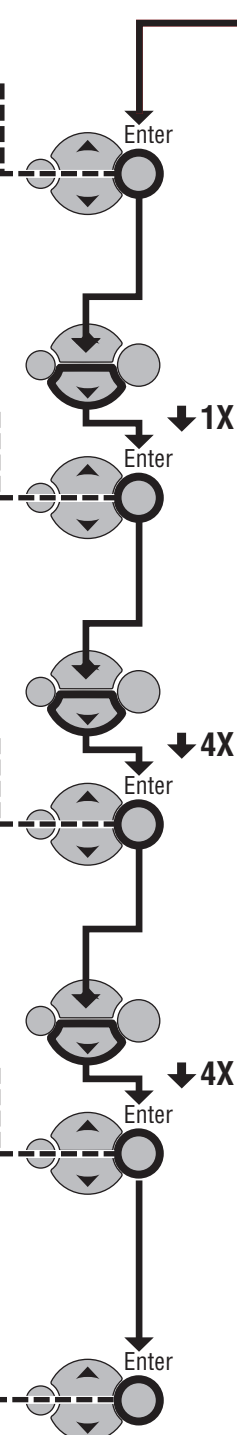

Scanner kalibreren
Kalibrera skanner
Kalibrer skanner
Kalibrer scanner
Skannerin kalibrointi

Калибровка сканера
Kalibrovat skener
Skalibruj skaner
Lapolvasó kalibrálása
Βαθμονόμηση σαρωτή

System Setup
Configuration système
Impostazione sistema
Systemeintrichtung
Configuración del sistema
Configuração do sistema
Systeminställningar
Настройка системы

System Setup

Information

- Information
- Informazioni
- Informationen
- Información
- Informações
- Gegevens
- Information
- Сведения

Information

Troubleshooting

- Dépannage
- Risoluzione dei problemi
- Fehlerbehebung
- Solución de problemas
- Solução de problemas
- Problemen oplossen
- Felsökning
- Устранение неисправностей

Troubleshooting

Service Tools

- Outils de service
- Strumenti di manutenzione
- Wartungs-Tools
- Herramientas de servicio
- Ferramentas de serviços
- Servicehulpmiddelen
- Serviceverktug
- Средства обслуживания

Service Tools

Calibrate Scanner

- Étalonner le scanner
- Calibrazione scanner
- Scanner kalibrieren
- Calibrar escáner
- Ajustar scanner
- Scanner kalibreren
- Kalibrera skanner
- Калибровка сканера

Calibrate Scanner

Scanner Calibration Guide

- Guide d'étalonnage du scanner
- Pagina di istruzioni calibrazione scanner
- Scanner-Kalibrierungsanleitung
- Guía de calibración del escáner
- Guia de ajuste do scanner
- Handleiding voor scannerkalibratie
- Guide för skannerkalibrering
- Руководство по калибровке сканера