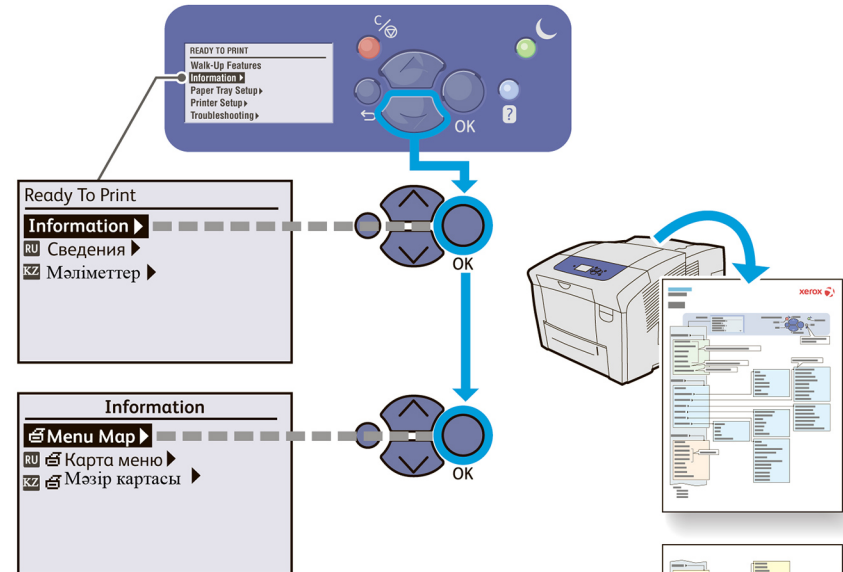

EN Control Panel Buttons

RU Кнопки панели управления

KZ Басқару панелінің батырмалары

EN Cancel

RU Отмена

KZ Жою

EN Back

RU Назад

KZ Артқа

EN Up Arrow

RU Стрелка вверх

KZ Жоғарғы тілше

EN Power saver on, off

RU Включение/выключение режима энергосбережения

KZ Энергияны үнемдеу режимін қосу/сөндіру

EN Help

RU Справка

KZ Анықтама

EN Down Arrow

RU Стрелка вниз

KZ Төменгі тілше

OK

KZ "Анықтама" батырмасы: хабарлама немесе мәзір туралы қосымша мәліметтердің бейнеленуі үшін кез келген мезетте басыңыз

EN **Help Button:** Press at any time to display additional information about the message or menu.

RU Кнопка "Справка": нажмите в любой момент для отображения дополнительных сведений о сообщении или меню

EN Information Pages

RU Информационные страницы

KZ Ақпараттық беттер