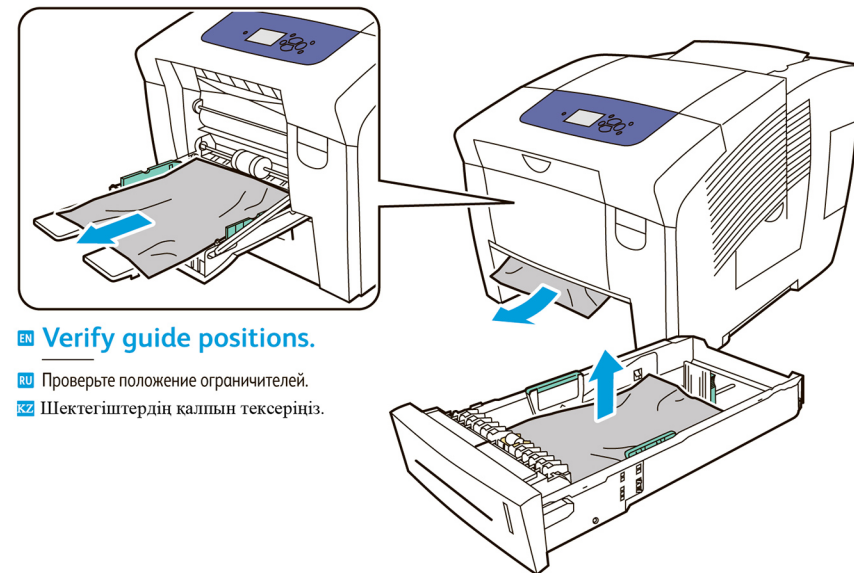

EN Verify guide positions.

- RU Проверьте положение ограничителей.
- KZ Шектегіштердің қалпын тексеріңіз.