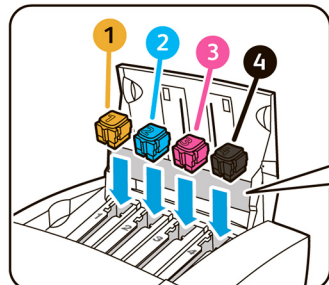

## EN Ink loader door C

- RU Дверца С загрузчика чернил
- KZ Сия жүктегішінің С есікшесі

887X 857X