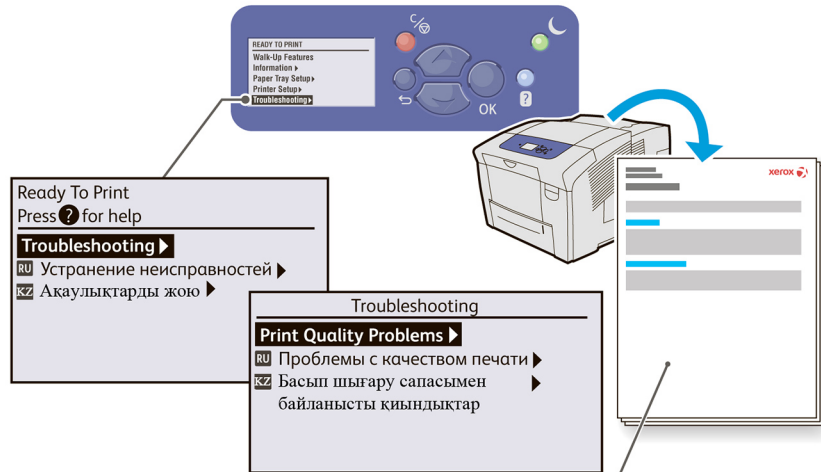

EN Print Quality

- RU Качество печати
- KZ Басып шығару сапасы

EN For Print-Quality Solutions:

- See the Print-Quality Problems menu and print the **Troubleshooting Print-Quality** page.
- See the **Troubleshooting** chapter in the **User Guide**.

RU Решения по устранению проблем с качеством печати:

- См. меню "Проблемы с качеством печати" и распечатайте страницу **Поиск и устранение проблем качества печати**.
- См. главу **Устранение неисправностей** в руководстве пользователя.

KZ Басып шығару сапасымен байланысты қиындықтарды жою бойынша шешімдер:

- «Басып шығару сапасымен байланысты қиындықтар» мәзірін қараңыз және Басып шығару сапасымен байланысты қиындықтарды іздеу және жою бетін басып шығарыңыз.
- **Пайдаланушыға арналған пұсқаудағы Ақаулықтарды жою тарауын қараңыз.**