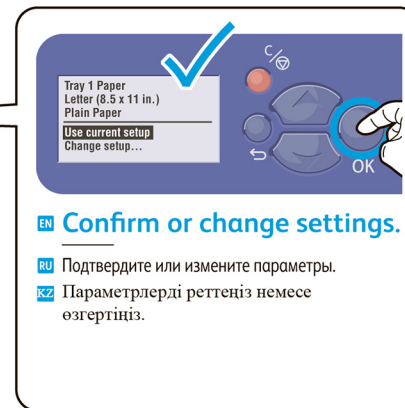

EN Adjust guides to paper size. Press to click in place.

- RU** Отрегулируйте ограничители по размеру бумаги. Нажмите до фиксации (до щелчка).
- KZ** Шектегіштерді қағаз өлшемі бойынша ретке келтіріңіз. Бекітілгенге дейін басыңыз (шертпе дыбысқа дейін).