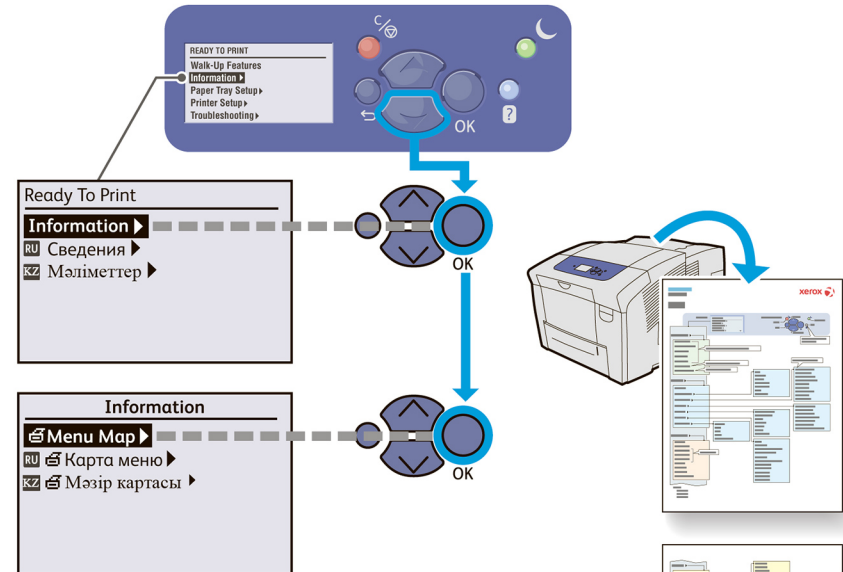

EN Control Panel Buttons

RU Кнопки панели управления

KZ Басқару панелінің батырмалары

EN Cancel

RU Отмена

KZ Жою

EN Back

RU Назад

KZ Артқа

EN Up Arrow

RU Стрелка вверх

KZ Жоғарғы тілше

EN Power saver on, off

RU Включение/выключение режима энергосбережения

KZ Энергияны үнемдеу режимін қосу/сөндіру

EN Help

RU Справка

KZ Анықтама

EN Down Arrow

RU Стрелка вниз

KZ Төменгі тілше

OK

KZ "Анықтама" батырмасы: хабарлама немесе мәзір туралы қосымша мәліметтердің бейнеленуі үшін кез келген мезетте басыңыз

EN **Help Button:** Press at any time to display additional information about the message or menu.

RU Кнопка "Справка": нажмите в любой момент для отображения дополнительных сведений о сообщении или меню

EN Information Pages

RU Информационные страницы

KZ Ақпараттық беттер