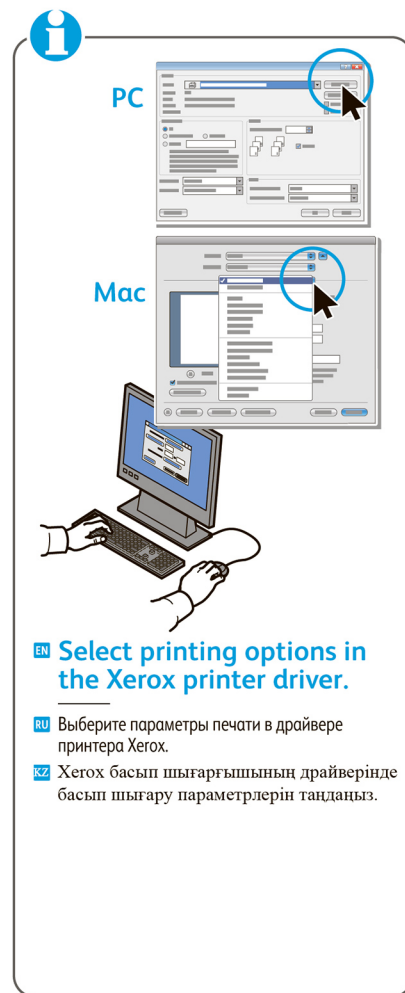

EN Select printing options in the Xerox printer driver.

- **RU** Выберите параметры печати в драйвере принтера Xerox.
- **KZ** Xerox басып шығарғышының драйверінде басып шығару параметрлерін таңдаңыз.