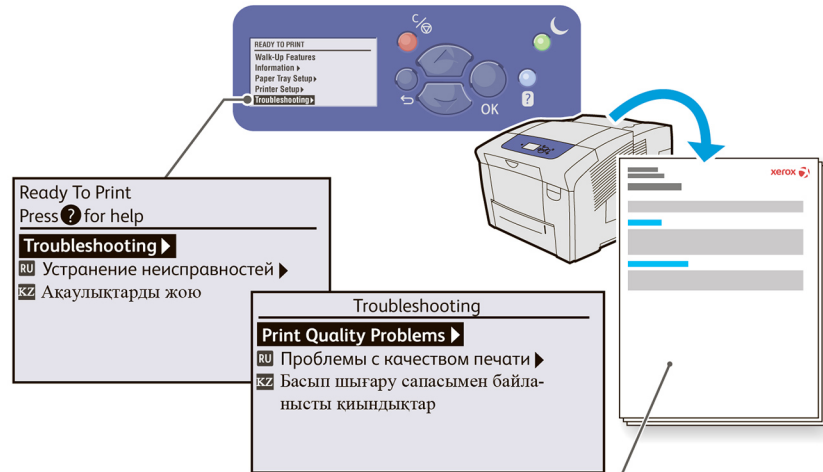

EN Print Quality

- **RU** Качество печати
- **KZ** Басып шығару сапасы

EN For Print-Quality Solutions:

- See the Print-Quality Problems menu and print the **Troubleshooting Print-Quality** page.
- See the **Troubleshooting** chapter in the **User Guide**.

RU Решения по устранению проблем с качеством печати:

- См. меню "Проблемы с качеством печати" и распечатайте страницу Поиск и устранение проблем качества печати.
- См. главу Устранение неисправностей в руководстве пользователя.

KZ Басып шығару сапасымен байланысты қиындықтарды жою бойынша шешімдер:

- «Басып шығару сапасымен байланысты қиындықтар» мәзірін қараңыз және Басып шығару сапасы қиындықтарын іздеу және жою бетін басып шығарыңыз.
- Пайдаланушыға арналған нұсқаудағы Ақаулықтарды жою тарауын қараңыз.