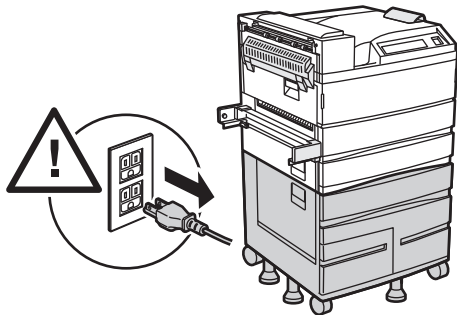

1.2

Xerox DocuPrint® N4525 Network Laser Printer

2,500-Sheet Feeder • 2500-Blatt-Zuführung • Alimentador para 2500 hojas • Magasin d'alimentation 2 500 feuilles • Alimentatore da 2500 fogli • Alimentador de 2.500 folhas • Лоток для бумаги на 2500 листов к принтеру • 2,500 张送纸器 • 2,500 頁送紙器