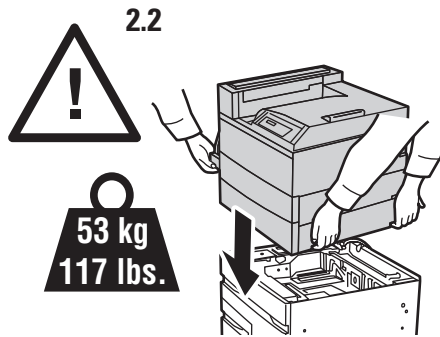

1.2

Xerox DocuPrint® N4525 Network Laser Printer

2,500-Sheet Feeder • 2500-Blatt-Zuführung • Alimentador para 2500 hojas • Magasin d'alimentation 2 500 feuilles • Alimentatore da 2500 fogli • Alimentador de 2.500 folhas • Лоток для бумаги на 2500 листов к принтеру • 2,500 张送纸器 • 2,500 頁送紙器