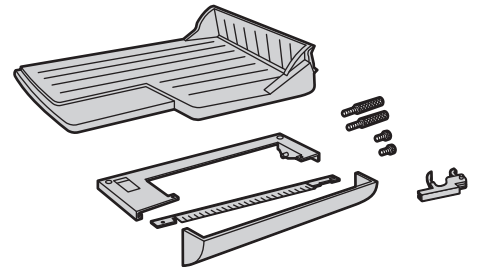

10

Xerox DocuPrint® N4525 Network Laser Printer

200-Sheet Face-up Bin • 200-Blatt-Ausgabefach (Druck nach oben) • Compartimiento boca arriba para 200 hojas • Bac face au-dessus de 200 feuilles • Scomparto rivolto in alto da 200 fogli • Bandeja Face para Cima para 200 Folhas • Лоток на 200 листов с выводом лицевой стороной вверх • 200 张面朝上纸盒 • 200 張面朝上紙匣

3X

Systemmenü Ausgabe n. oben	Menu do Sistema B. face p/ cima	Rendszer menü Nyomt fel tálca
System Menu Face Up Bin	Меню системы Изображ. вверх	Menu systemu Str zad w górę
Menú Sistema B. cara arriba	Nabídka Systém Příhr. lícem ↑	Meniu sistem Orient.in sus
Menu Système Bac face au-des	Bakke fors.opad Installeret	Järjestelmä-val. Kuvapuoli ylös
Menu Sistema Imagine in su	Systeemmenu Bak drukknt bov	System-meny Fack frams. upp