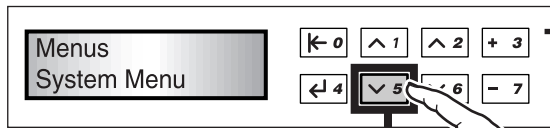

10

Xerox DocuPrint® N4525 Network Laser Printer

200-Sheet Face-up Bin • 200-Blatt-Ausgabefach (Druck nach oben) • Compartimiento boca arriba para 200 hojas • Bac face au-dessus de 200 feuilles • Scomparto rivolto in alto da 200 fogli • Bandeja Face para Cima para 200 Folhas • Лоток на 200 листов с выводом лицевой стороной вверх • 200 张面朝上纸盒 • 200 張面朝上紙匣

Duplex Module
Duplex-Modul
Módulo dúplex
Module recto verso
Modulo Duplex
Módulo Duplex
Модуль двусторонней печати принтера
双面打印模組
雙工模組

721P57230

DIGITAL
THE DOCUMENT COMPANY
XEROX

6

4X

Menüauswahl Systemmenü	Menus Menu do Sistema	Főmenü Rendszer menü
Menus System Menu	Список меню Меню системы	Menu Menu systemu
Menús Menú Sistema	Nabídka Nabídka Systém	Meniuri Meniu sistem
Menus Menu Système	Menuer Systemmenu	Valikot Järjestelmä-val.
Menu Menu Sistema	Menu's Systeemmenu	Menyer System-meny

3X

Systemmenü Ausgabe n. oben	Menu do Sistema B. face p/ cima	Rendszer menü Nyomt fel tálca
System Menu Face Up Bin	Меню системы Изображ. вверх	Menu systemu Str zad w górę
Menú Sistema B. cara arriba	Nabídka Systém Příhr. lícem ↑	Meniu sistem Orient.in sus
Menu Système Bac face au-des	Bakke fors.opad Installeret	Järjestelmä-val. Kuvapuoli ylös
Menu Sistema Imagine in su	Systeemmenu Bak drukknt bov	System-meny Fack frams. upp