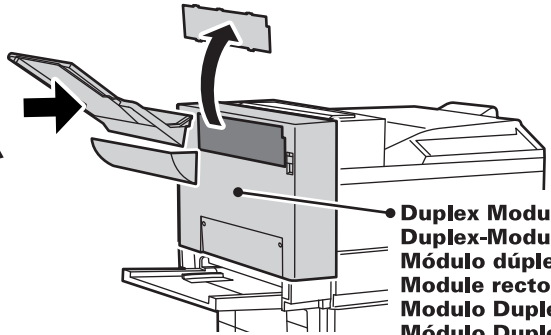

10

Xerox DocuPrint® N4525 Network Laser Printer

200-Sheet Face-up Bin • 200-Blatt-Ausgabefach (Druck nach oben) • Compartimiento boca arriba para 200 hojas • Bac face au-dessus de 200 feuilles • Scomparto rivolto in alto da 200 fogli • Bandeja Face para Cima para 200 Folhas • Лоток на 200 листов с выводом лицевой стороной вверх • 200 张面朝上纸盒 • 200 張面朝上紙匣

3X

Systemmenü Ausgabe n. oben	Menu do Sistema B. face p/ cima	Rendszer menü Nyomt fel tálca
System Menu Face Up Bin	Меню системы Изображ. вверх	Menu systemu Str zad w górę
Menú Sistema B. cara arriba	Nabídka Systém Příhr. lícem ↑	Meniu sistem Orient.in sus
Menu Système Bac face au-des	Bakke fors.opad Installeret	Järjestelmä-val. Kuvapuoli ylös
Menu Sistema Imagine in su	Systeemmenu Bak drukknt bov	System-meny Fack frams. upp