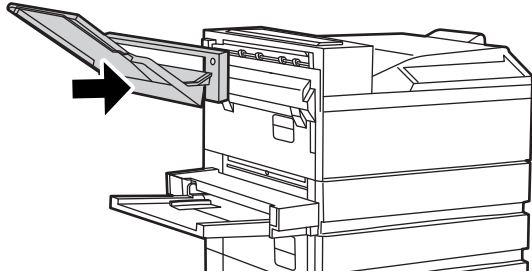

10

Xerox DocuPrint® N4525 Network Laser Printer

200-Sheet Face-up Bin • 200-Blatt-Ausgabefach (Druck nach oben) • Compartimiento boca arriba para 200 hojas • Bac face au-dessus de 200 feuilles • Scomparto rivolto in alto da 200 fogli • Bandeja Face para Cima para 200 Folhas • Лоток на 200 листов с выводом лицевой стороной вверх • 200 张面朝上纸盒 • 200 張面朝上紙匣