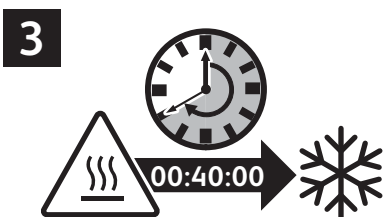

Fuser • Module four • Fusore • Fixiermodul • Fusor • Fusor • Fusor • Fuser •
Fixeringsenhet • Fikseringsmodul • Fusermodul • Kiinnityslaite • Фьюзер • Fixační jednotka •
Urządzenie utrwalające • Beëgetō • Cuptor • Isitici • Φούρος

Xerox® VersaLink® C7000

Color Printer • Imprimante couleur • Stampante a colori • Farbdrucker • Impresora de color • Impressora de color • Impressora em cores • Kleurenprinter •
Färgskrivare • Färgeskriver • Farveprinter • Väritulostin • Цветной принтер • Barevná tiskárna • Drukarka kolorowa • Színes nyomtató • Imprimantă color •
Renkli Yazıcı • Έγχρωμος εκτυπωτής

Xerox® VersaLink® C7020 / C7025 / C7030 / C7120 / C7125 / C7130

Color Multifunction Printer • Imprimante multifonction couleur • Stampante multifunzione a colori • Farbmultifunktionsdrucker •
Equipo multifunción de color • Impressora multifuncional d'impressió en color • Impressora multifuncional em cores • Multifunctionele kleurenprinter •
Flerfunktionsskrivare med färg • Flerfunksjons färgeskriver • Multifunktional farveprinter • Värimonitoimitulostin •
Μногофункциональное цветное устройство • Barevná multifunkční tiskárna • Wielofunkcyjna drukarka kolorowa • Színes többfunkciós nyomtató •
Imprimantă multifuncțională color • Renkli Çok İşlevli Yazıcı • Έγχρωμος πολυλειτουργικός εκτυπωτής

Xerox® VersaLink® B7025 / B7030 / B7035 / B7125 / B7130 / B7135