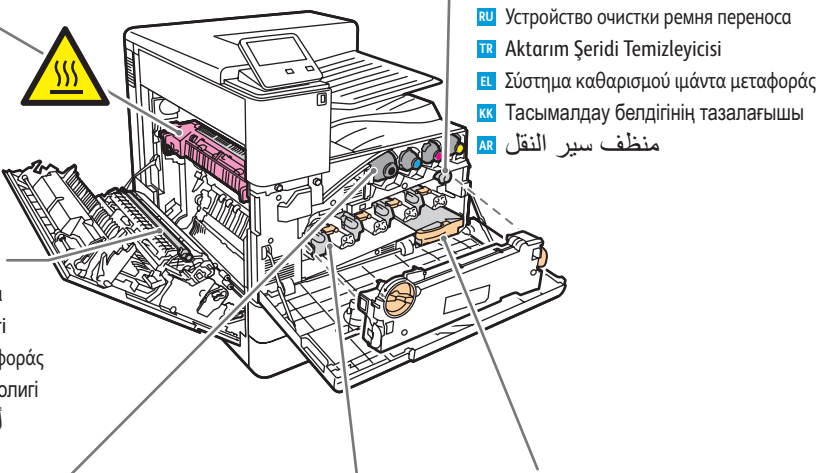

EN Printer Tour

RU Общие сведения о принтере

TR Yazıcı Turu

EL Γνωριμία με τον εκτυπωτή

KK Принтерге шолу

AR جولة الطابعة

EN Bypass Tray

RU Обходной лоток

TR Bypass Kaseti

EL Δίσκος Bypass

KK Айналма науа

AR الدرج الجانبي

EN Trays 1-4, 6

RU Лотки 1-4, 6

TR Kaset 1-4, 6

EL Δίσκοι 1-4, 6

KK 1-4, 6 науалары

AR الأدرج 6, 4-1

EN Fuser

RU Фьюзер

TR Isitici

EL Φούρνος

KK Термобекіткіш

AR وحدة الصهر

EN Transfer Roller

RU Ролик переноса

TR Aktarım Silindiri

EL Κύλινδρος μεταφοράς

KK Тасымалдау ролигі

AR أسطوانة النقل

EN Toner Cartridges

RU Тонер-картриджи

TR Toner Kartuşları

EL Κασέτες γραφίτη

KK Тонер-картридждер

AR خراطيش الحبر

EN Drum Cartridges

RU Принт-картриджи

TR Tambur Kartuşları

EL Φύσιγγες τυμπάνου

KK Принт-картридждер

AR خراطيش الأسطوانة

EN Waste Cartridge

RU Сборник отработанного тонера

TR Atık Kartuşu

EL Κασέτα υπολειμμάτων

KK Қалдық картриджі

AR خرطوشة النفايات

EN Finishers

RU Финишеры

TR Son İşlemciler

EL Τελικοί επεξεργαστές

KK Финишерлер

AR وحدات الإنهاء

EN Booklet Maker

RU Брошюровщик

TR Ana Sayfa

EL Δημιουργός φυλλαδίων

KK Кітапша жасау құралы

AR وحدة إنشاء الكتيبات