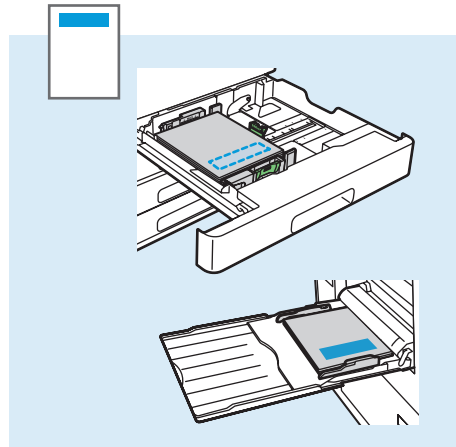

Monarch 3.9 x 7.5 in.
 Commercial #10 4.1 x 9.5 in.
 DL 110 x 220 mm
 C5 162 x 229 mm
 C4 229 x 324 mm

EN At the printer control panel, change size and type settings. In the Xerox print driver, select printing options.
 RU На панели управления принтера установите настройки формата и типа бумаги. В интерфейсе драйвера принтера Xerox выберите параметры печати.
 TR Yazıcı kontrol panelinde, boyut ve tür ayarlarını değiştirin. Xerox yazdırma sürücüsünde, yazdırma seçeneklerini belirleyin.
 EL Στον πίνακα ελέγχου του εκτυπωτή, αλλάζετε τις ρυθμίσεις μεγέθους και είδους. Στο πρόγραμμα οδήγησης εκτύπωσης της Xerox, ορίζετε επιλογές εκτύπωσης.
 KK Принтердің басқару панелінде өлшем және түр параметрлерін өзгертіңіз. Xerox басып шығару драйверінде, басып шығару опцияларын таңдаңыз.
 AR في لوحة التحكم بالطابعة، قم بتغيير إعدادات الحجم والنوع. في برنامج تشغيل Xerox، حدد خيارات الطباعة.