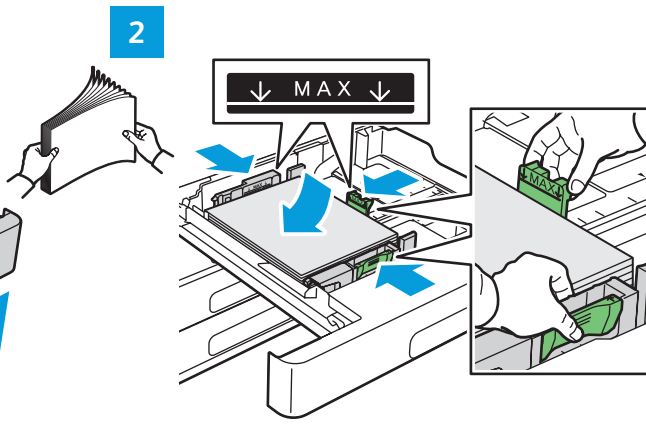

Monarch 3.9 x 7.5 in.
 Commercial #10 4.1 x 9.5 in.
 DL 110 x 220 mm
 C5 162 x 229 mm
 C4 229 x 324 mm

EN At the printer control panel, change size and type settings. In the Xerox print driver, select printing options.
 RU На панели управления принтера установите настройки формата и типа бумаги. В интерфейсе драйвера принтера Xerox выберите параметры печати.
 TR Yazıcı kontrol panelinde, boyut ve tür ayarlarını değiştirin. Xerox yazdırma sürücüsünde, yazdırma seçeneklerini belirleyin.
 EL Στον πίνακα ελέγχου του εκτυπωτή, αλλάζετε τις ρυθμίσεις μεγέθους και είδους. Στο πρόγραμμα οδήγησης εκτύπωσης της Xerox, ορίζετε επιλογές εκτύπωσης.
 KK Принтердің басқару панелінде өлшем және түр параметрлерін өзгертіңіз. Xerox басып шығару драйверінде, басып шығару опцияларын таңдаңыз.
 AR في لوحة التحكم بالطابعة، قم بتغيير إعدادات الحجم والنوع. في برنامج تشغيل Xerox، حدد خيارات الطباعة.