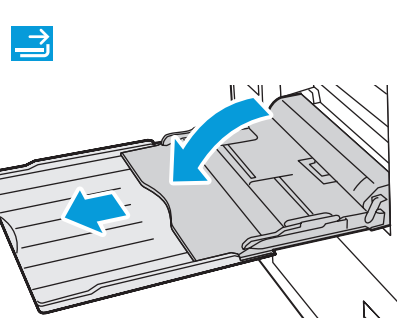

Monarch 3.9 x 7.5 in.
 Commercial #10 4.1 x 9.5 in.
 DL 110 x 220 mm
 C5 162 x 229 mm
 C4 229 x 324 mm

EN At the printer control panel, change size and type settings. In the Xerox print driver, select printing options.
 RU На панели управления принтера установите настройки формата и типа бумаги. В интерфейсе драйвера принтера Xerox выберите параметры печати.
 TR Yazıcı kontrol panelinde, boyut ve tür ayarlarını değiştirin. Xerox yazdırma sürücüsünde, yazdırma seçeneklerini belirleyin.
 EL Στον πίνακα ελέγχου του εκτυπωτή, αλλάζετε τις ρυθμίσεις μεγέθους και είδους. Στο πρόγραμμα οδήγησης εκτύπωσης της Xerox, ορίζετε επιλογές εκτύπωσης.
 KK Принтердің басқару панелінде өлшем және түр параметрлерін өзгертіңіз. Xerox басып шығару драйверінде, басып шығару опцияларын таңдаңыз.
 AR في لوحة التحكم بالطابعة، قم بتغيير إعدادات الحجم والنوع. في برنامج تشغيل Xerox، حدد خيارات الطباعة.