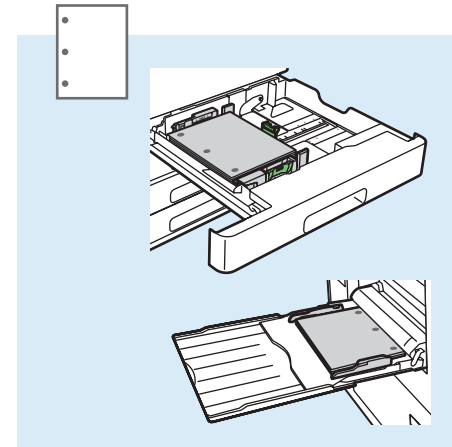

Monarch 3.9 x 7.5 in.
 Commercial #10 4.1 x 9.5 in.
 DL 110 x 220 mm
 C5 162 x 229 mm
 C4 229 x 324 mm

EN At the printer control panel, change size and type settings. In the Xerox print driver, select printing options.
 RU На панели управления принтера установите настройки формата и типа бумаги. В интерфейсе драйвера принтера Xerox выберите параметры печати.
 TR Yazıcı kontrol panelinde, boyut ve tür ayarlarını değiştirin. Xerox yazdırma sürücüsünde, yazdırma seçeneklerini belirleyin.
 EL Στον πίνακα ελέγχου του εκτυπωτή, αλλάζετε τις ρυθμίσεις μεγέθους και είδους. Στο πρόγραμμα οδήγησης εκτύπωσης της Xerox, ορίζετε επιλογές εκτύπωσης.
 KK Принтердің басқару панелінде өлшем және түр параметрлерін өзгертіңіз. Xerox басып шығару драйверінде, басып шығару опцияларын таңдаңыз.
 AR في لوحة التحكم بالطابعة، قم بتغيير إعدادات الحجم والنوع. في برنامج تشغيل Xerox، حدد خيارات الطباعة.