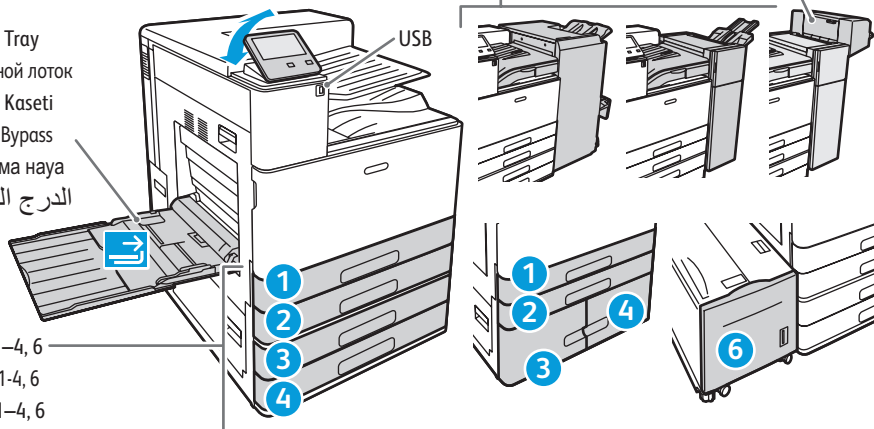

EN Printer Tour

RU Общие сведения о принтере

TR Yazıcı Turu

EL Γνωριμία με τον εκτυπωτή

KK Принтерге шолу

AR جولة الطابعة

EN Bypass Tray

RU Обходной лоток

TR Bypass Kaseti

EL Δίσκος Bypass

KK Айналма науа

AR الدرج الجانبي

EN Trays 1-4, 6

RU Лотки 1-4, 6

TR Kaset 1-4, 6

EL Δίσκοι 1-4, 6

KK 1-4, 6 науалары

AR الأدرج 6, 4-1

EN Fuser

RU Фьюзер

TR Isitici

EL Φούρνος

KK Термобекіткіш

AR وحدة الصهر

EN Transfer Roller

RU Ролик переноса

TR Aktarım Silindiri

EL Κύλινδρος μεταφοράς

KK Тасымалдау ролигі

AR أسطوانة النقل

EN Toner Cartridges

RU Тонер-картриджи

TR Toner Kartuşları

EL Κασέτες γραφίτη

KK Тонер-картридждер

AR خراطيش الحبر

EN Drum Cartridges

RU Принт-картриджи

TR Tambur Kartuşları

EL Φύσιγγες τυμπάνου

KK Принт-картридждер

AR خراطيش الأسطوانة

EN Waste Cartridge

RU Сборник отработанного тонера

TR Atık Kartuşu

EL Κασέτα υπολειμμάτων

KK Қалдық картриджі

AR خرطوشة النفايات

EN Finishers

RU Финишеры

TR Son İşlemciler

EL Τελικοί επεξεργαστές

KK Финишерлер

AR وحدات الإنهاء

EN Booklet Maker

RU Брошюровщик

TR Ana Sayfa

EL Δημιουργός φυλλαδίων

KK Кітапша жасау құралы

AR وحدة إنشاء الكتيبات