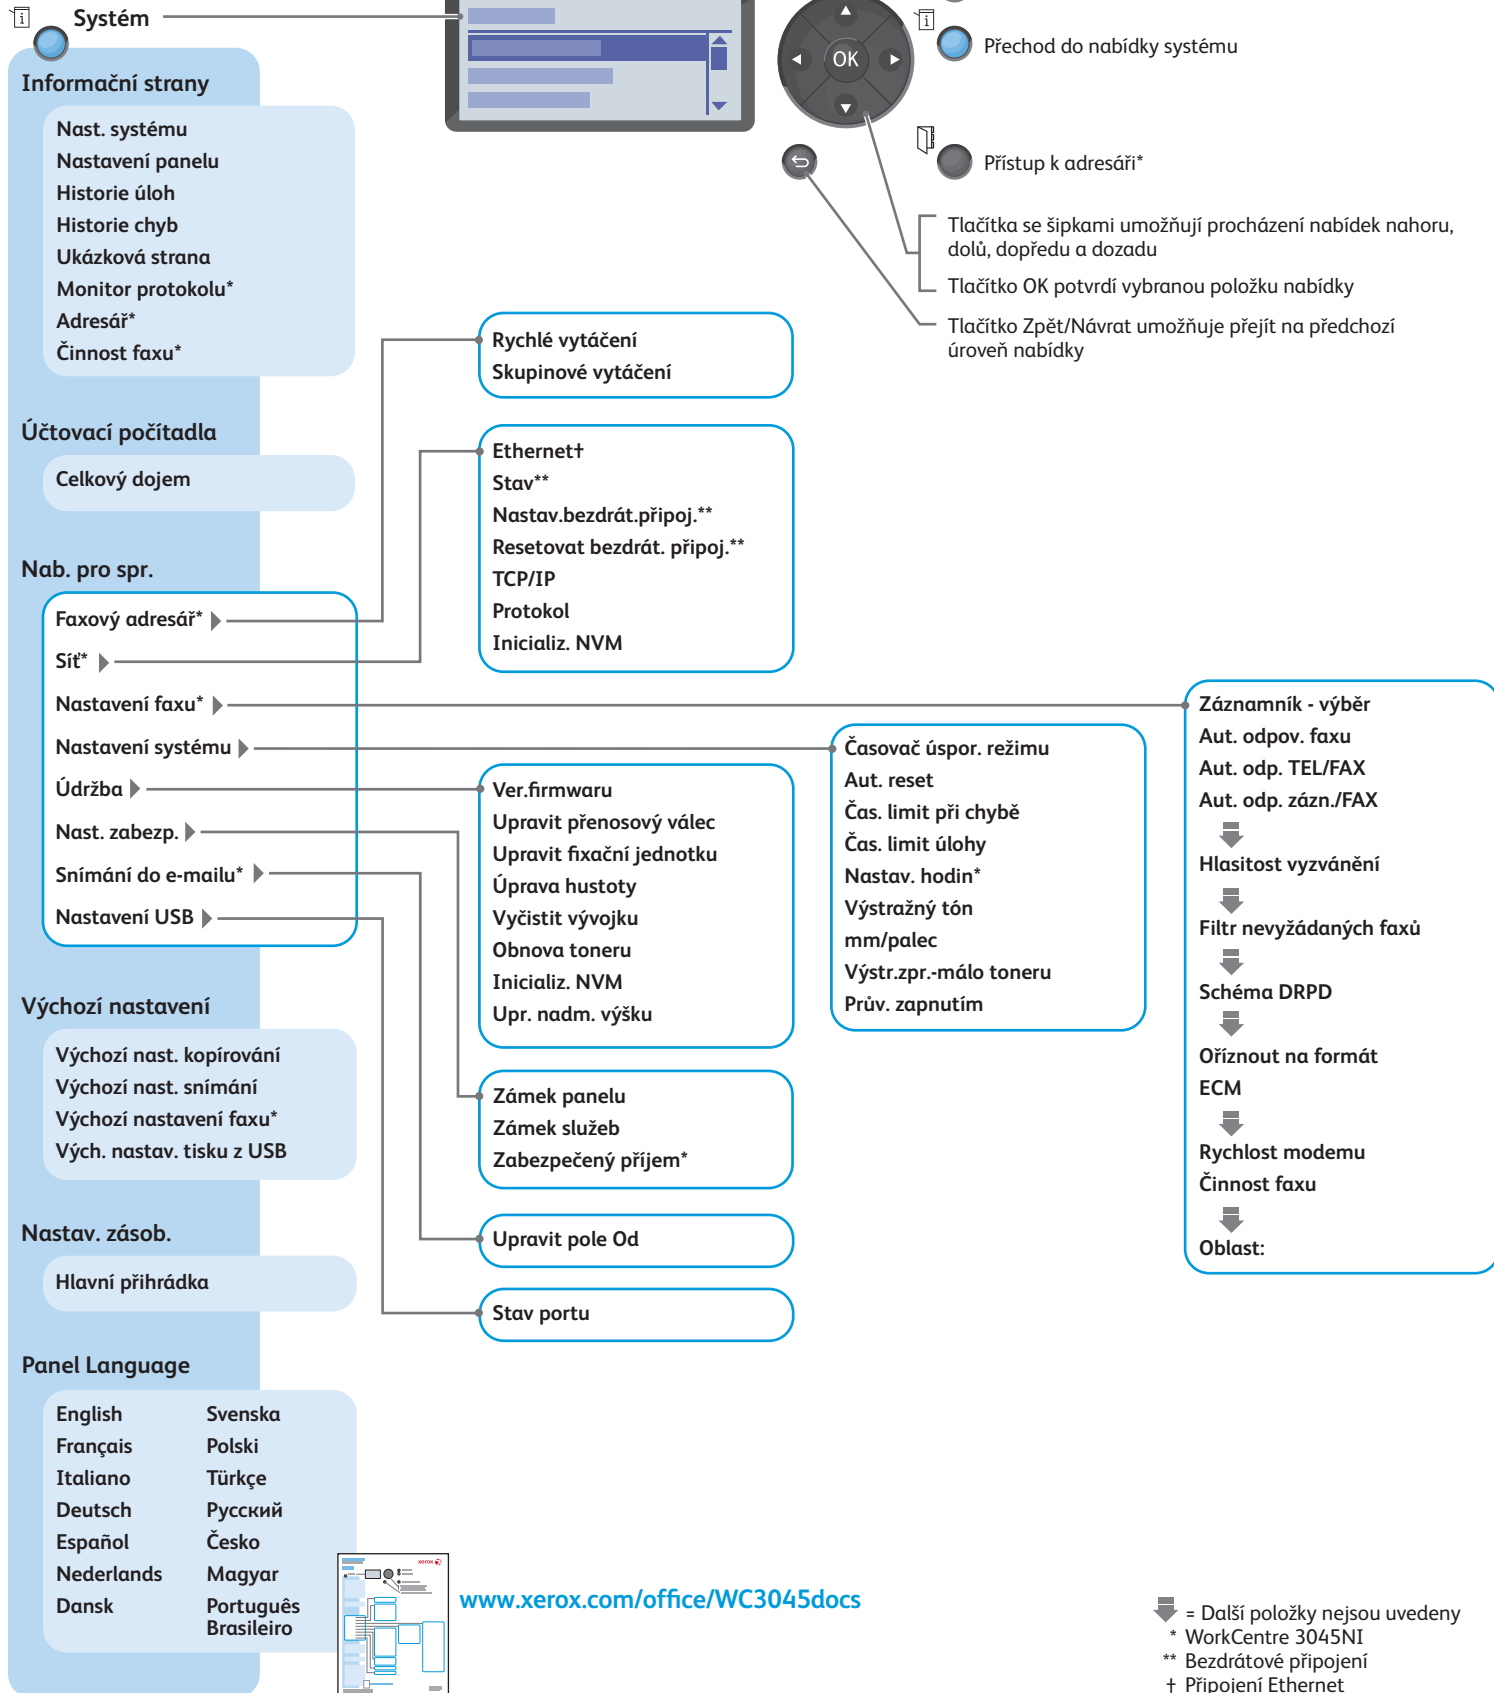

Nabídky

www.xerox.com/office/WC3045docs

↓ = Další položky nejsou uvedeny
 * WorkCentre 3045NI
 ** Bezdrátové připojení
 † Připojení Ethernet