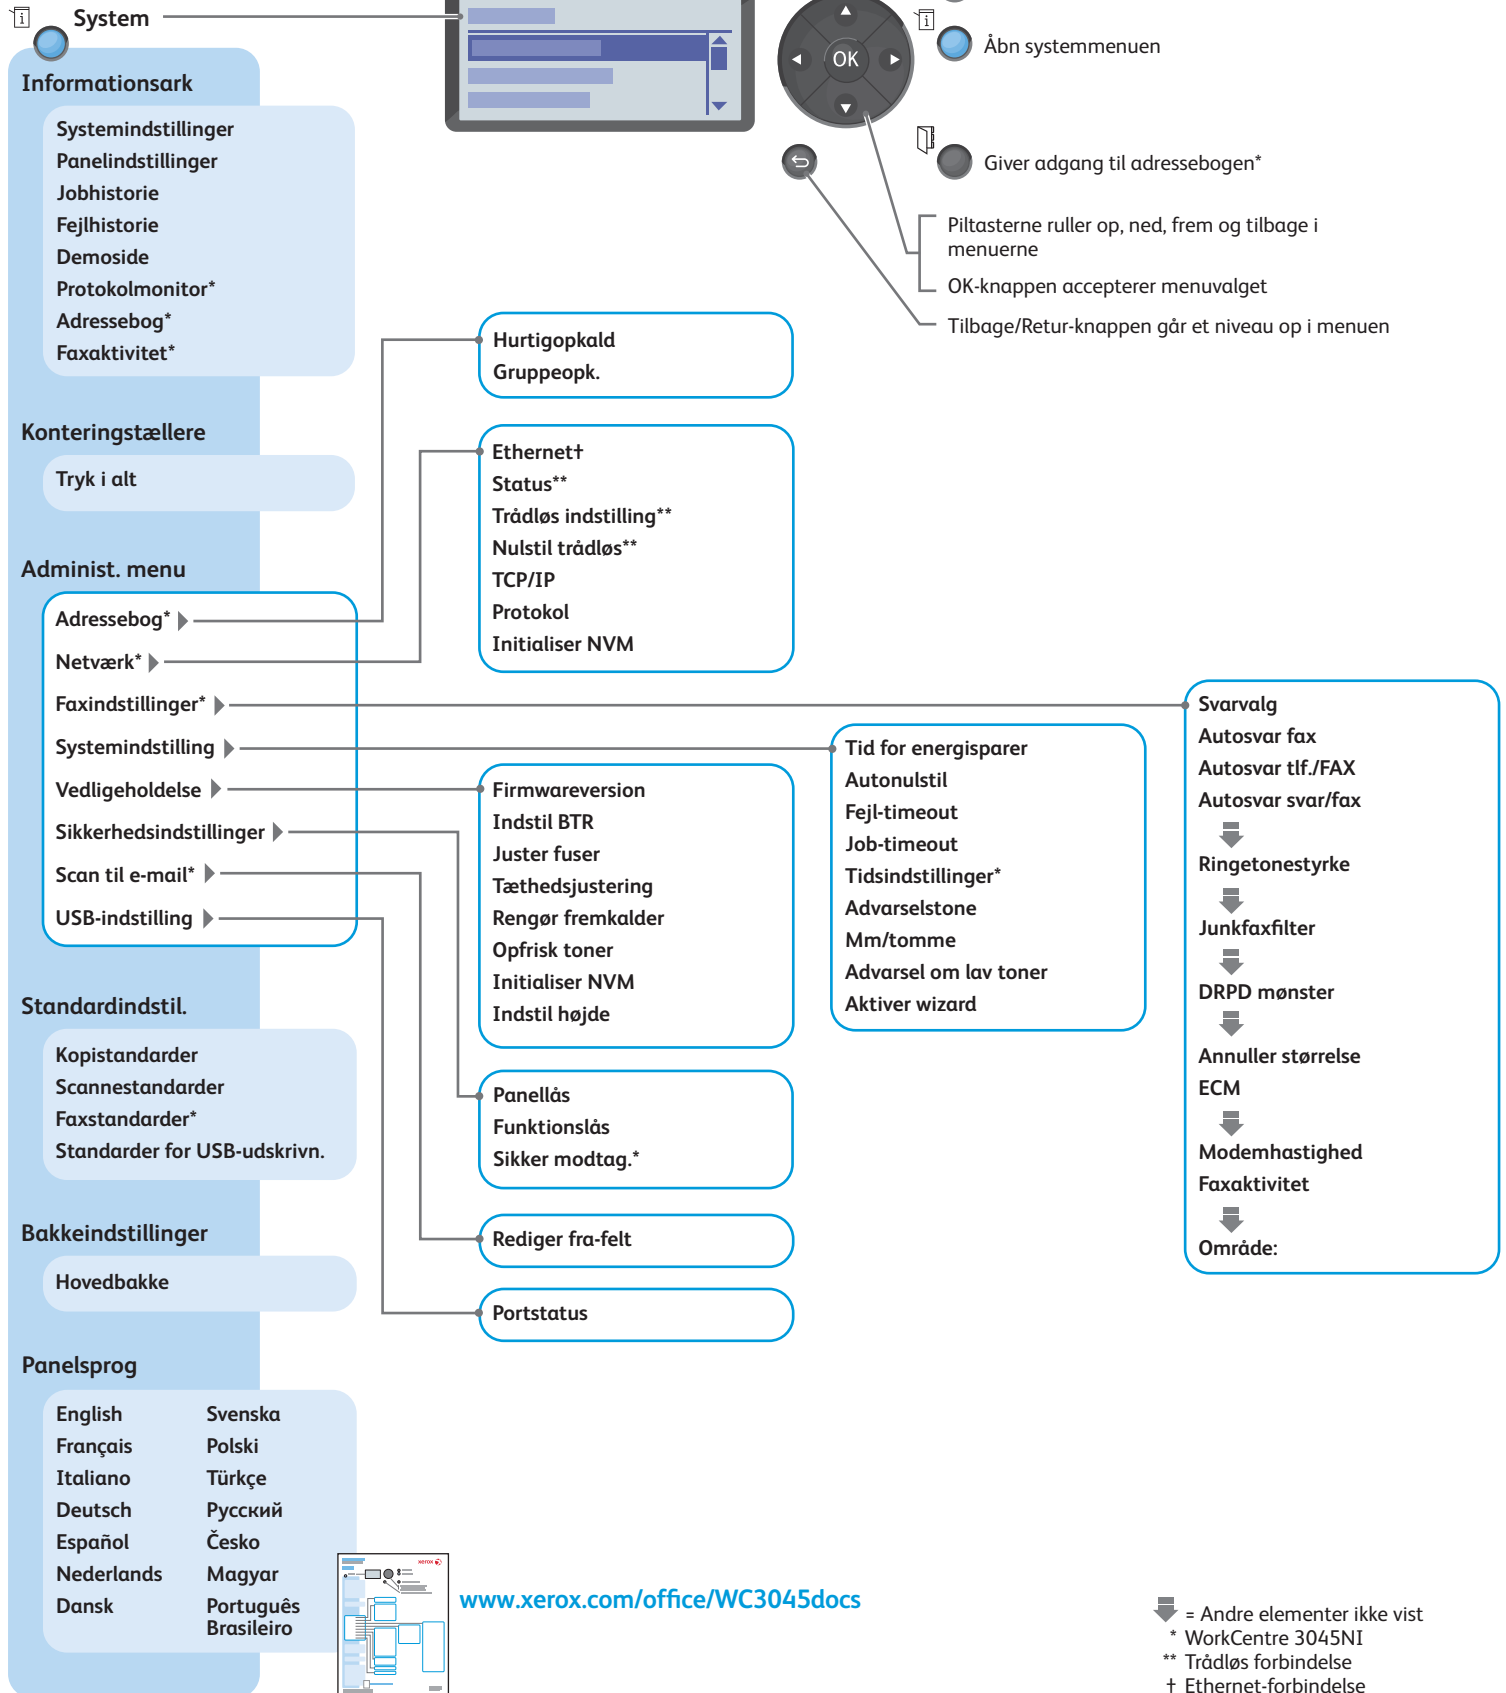

Menuer

↓ = Andre elementer ikke vist
 * WorkCentre 3045NI
 ** Trådløs forbindelse
 † Ethernet-forbindelse