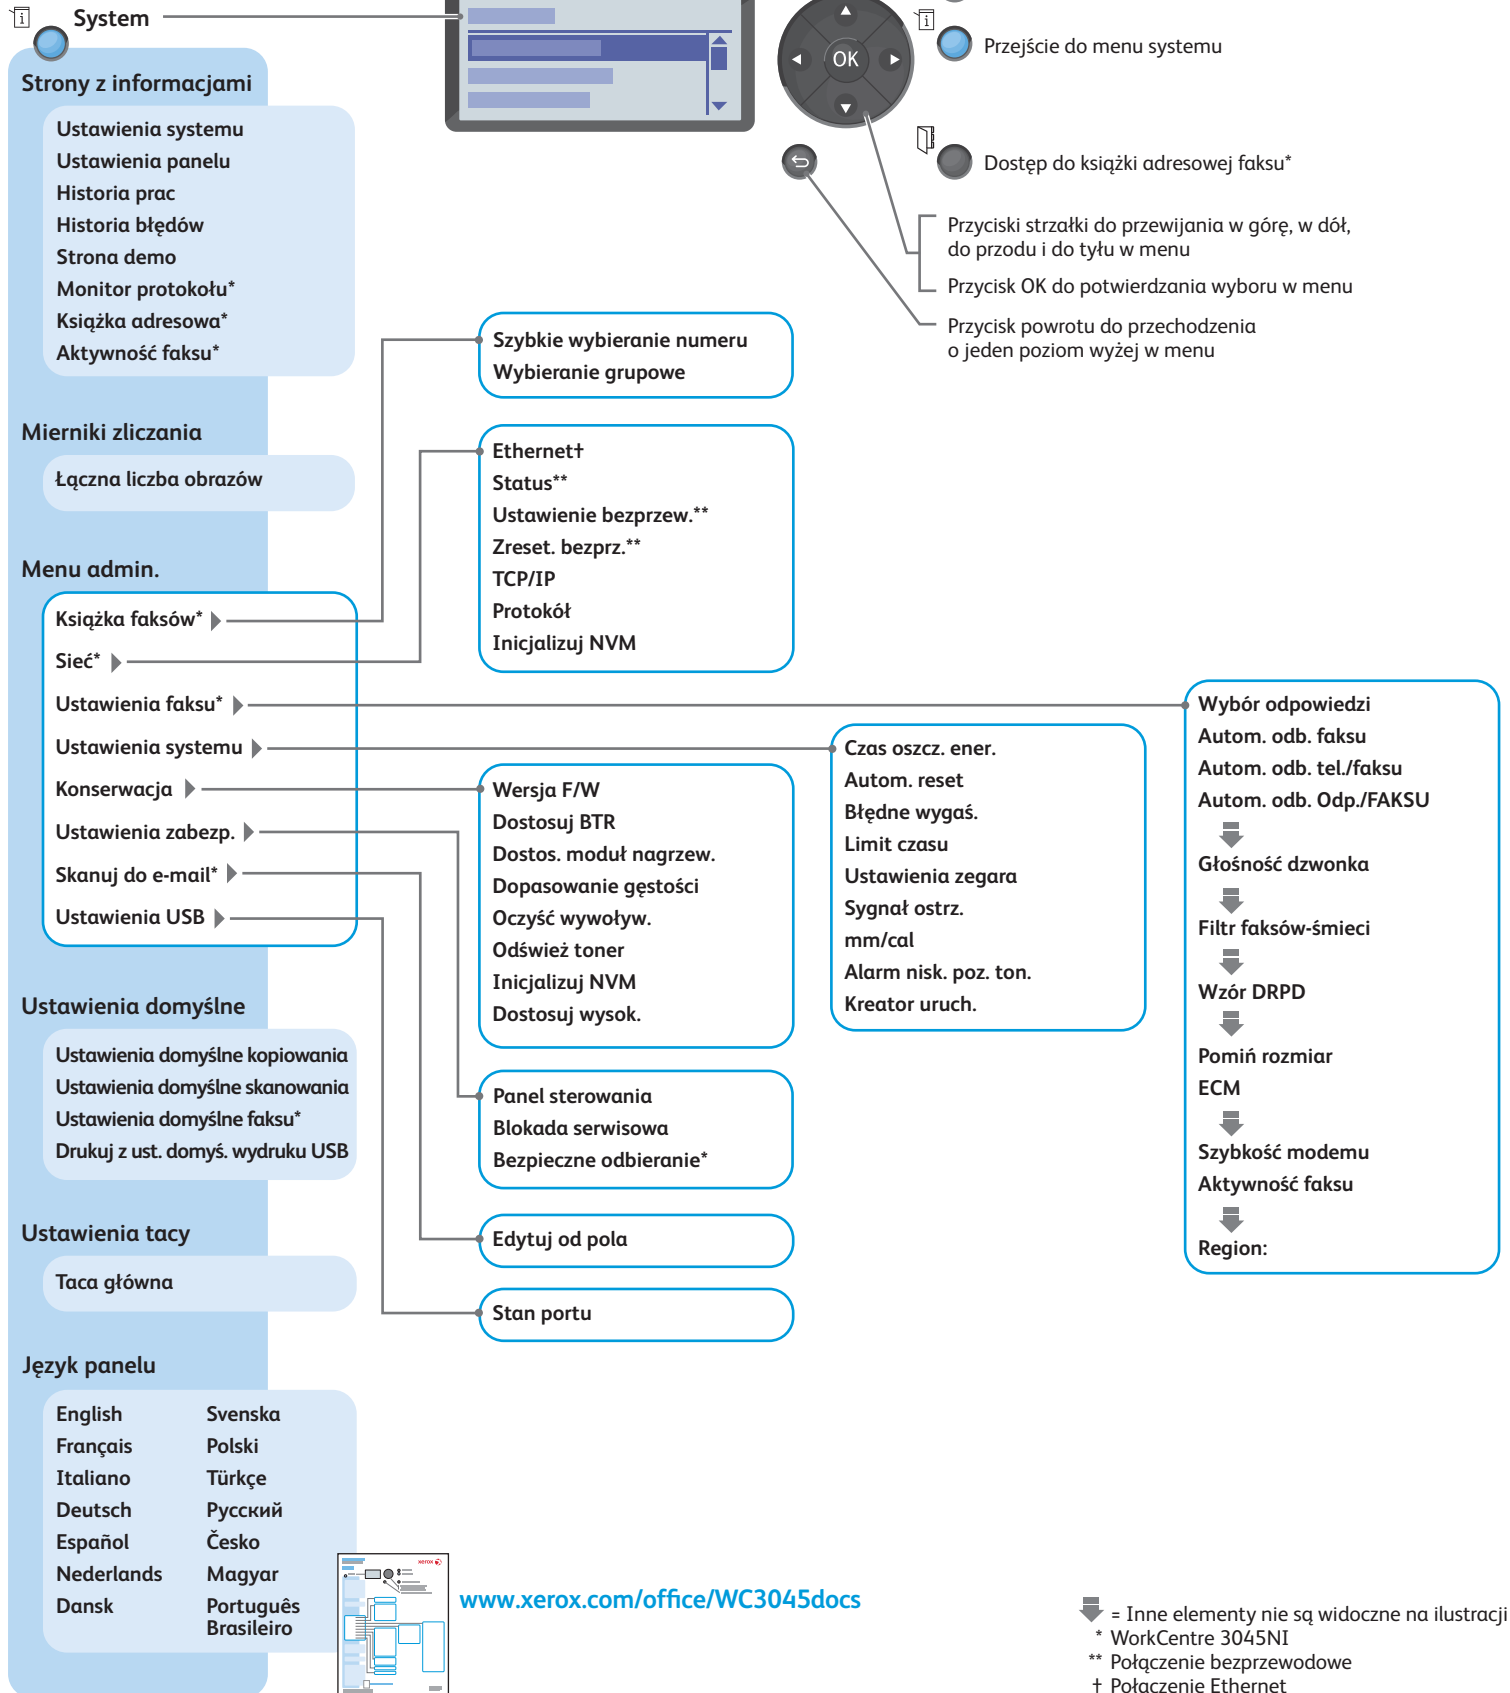

Menu

www.xerox.com/office/WC3045docs

↓ = Inne elementy nie są widoczne na ilustracji
* WorkCentre 3045NI
** Połączenie bezprzewodowe
† Połączenie Ethernet