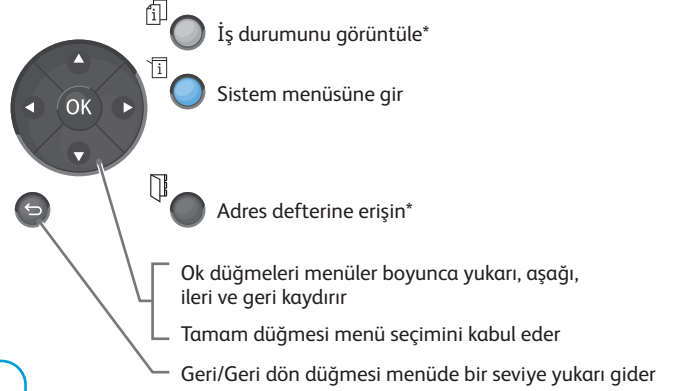

Varsayılan Ayarlar

- Varsayılanları Kopyala
- Tarama Varsayılanları
- Faks Varsayılanları*
- USB Varsayılanlarından Yazdır

Kaset Ayarları

- Ana Kaset

Panel Dili

- | | |
|------------|----------------------|
| English | Svenska |
| Français | Polski |
| Italiano | Türkçe |
| Deutsch | Русский |
| Español | Česko |
| Nederlands | Magyar |
| Dansk | Português Brasileiro |