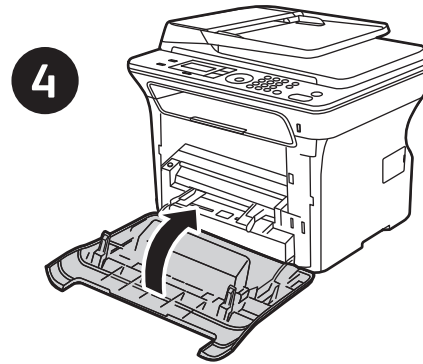

WorkCentre® 3210/3220 Repacking Instructions

Instructions d'emballage • Istruzioni per l'imballaggio • Hinweise für das Verpacken • Instrucciones de reembalaje • Instruções para reembalagem •
 Instructies voor opnieuw inpakken • Instruktioner för ompaketering • Instruksjoner for pakking • Instruktioner om genindpakning •
 Pakkausohjeet • Инструкции по повторной упаковке • Pokyny pro opětovné zabalení • Instrukcje przepakowywania • Csomagolási útmutató •
 Yeniden Paketleme Yönergeleri • Οδηγίες επιστροφής προϊόντος

6

14 kg
31 lb.