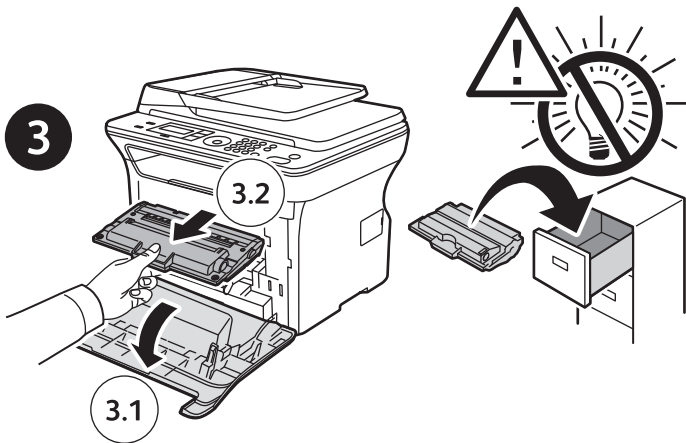

WorkCentre® 3210/3220 Repacking Instructions

Instructions d'emballage • Istruzioni per l'imballaggio • Hinweise für das Verpacken • Instrucciones de reembalaje • Instruções para reembalagem •
 Instructies voor opnieuw inpakken • Instruktioner för ompaketering • Instruksjoner for pakking • Instruktioner om genindpakning •
 Pakkausohjeet • Инструкции по повторной упаковке • Pokyny pro opětovné zabalení • Instrukcje przepakowywania • Csomagolási útmutató •
 Yeniden Paketleme Yönergeleri • Οδηγίες επιστροφής προϊόντος

6

14 kg
31 lb.