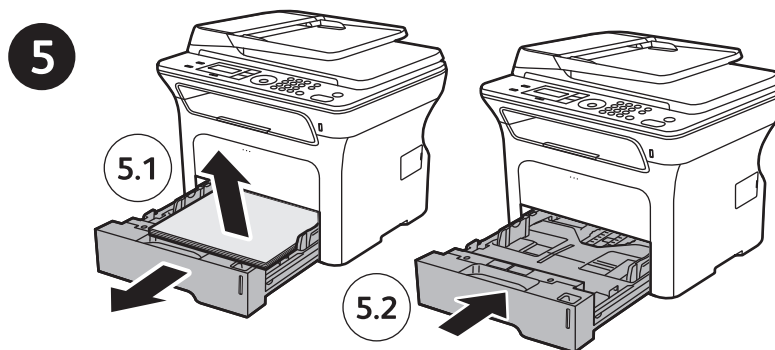

WorkCentre® 3210/3220 Repacking Instructions

Instructions d'emballage • Istruzioni per l'imballaggio • Hinweise für das Verpacken • Instrucciones de reembalaje • Instruções para reembalagem •
 Instructies voor opnieuw inpakken • Instruktioner för ompaketering • Instruksjoner for pakking • Instruktioner om genindpakning •
 Pakkausohjeet • Инструкции по повторной упаковке • Pokyny pro opětovné zabalení • Instrukcje przepakowywania • Csomagolási útmutató •
 Yeniden Paketleme Yönergeleri • Οδηγίες επιστροφής προϊόντος

6

14 kg
31 lb.