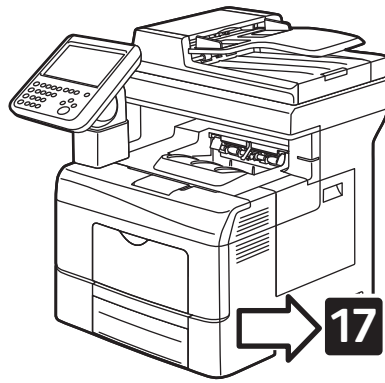

# Xerox® WorkCentre® 3655 & 6655

Stand • Socle • Sostegno • Unterschrank • Pedestal • Suporte  
 Staander • Stativ • Stativ • Jalusta • Stativ • Подставка  
 Podstavec • Stojak • Állvány • Stand • Βάση

Xerox® WorkCentre® 3655

Xerox® WorkCentre® 6655

Xerox® WorkCentre® 3655

Xerox® WorkCentre® 6655

Xerox® WorkCentre® 3655

**11**

11.1

11.2

11.3

11.4

11.5

**12**

12.1

12.2

**13**

**!**  
26.3 kg  
57.9 lb