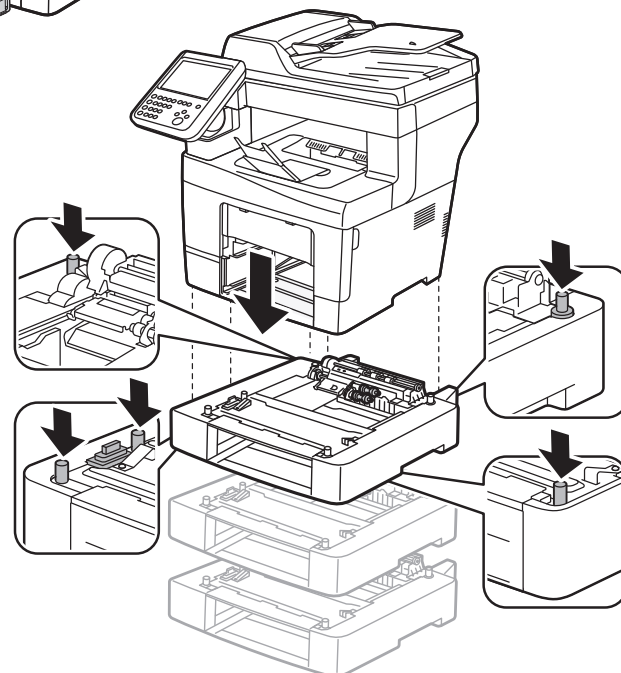

Xerox® WorkCentre® 3655

550-Sheet Feeder • Chargeur 550 feuilles Alimentatore da 550 fogli • 550-Blatt-Zufuhr
 Alimentador de 550 hojas • Alimentador de 550 folhas • Invoerlade voor 550 vel
 Dokumentmatare för 550 ark • 550-arks fremfører • 550 arkin syöttölaite
 Mater med kapasitet til 550 ark • Податчик на 550 листов • Podavač na 550 listů
 Podajnik na 550 arkuszy • 550 lapos adagoló • 550-Υαπρακλή Besleyici
 Τροφодότης 550 φύλλων

1

2

2.1

2.2

3

4

4.1

4.2

5

6 **6.1**

7

8

8.2

9

9.1

9.2