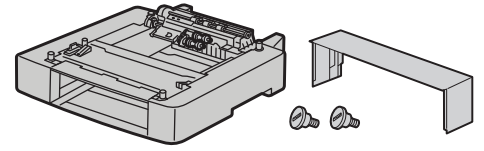

Xerox® WorkCentre® 3655

550-Sheet Feeder • Chargeur 550 feuilles Alimentatore da 550 fogli • 550-Blatt-Zufuhr
 Alimentador de 550 hojas • Alimentador de 550 folhas • Invoerlade voor 550 vel
 Dokumentmatare för 550 ark • 550-arks fremfører • 550 arkin syöttölaite
 Mater med kapasitet til 550 ark • Податчик на 550 листов • Podavač na 550 listů
 Podajnik na 550 arkuszy • 550 lapos adagoló • 550-Υαπρακλή Besleyici
 Τροφодότης 550 φύλλων

1

2

2.1

2.2

3

4

4.1

4.2