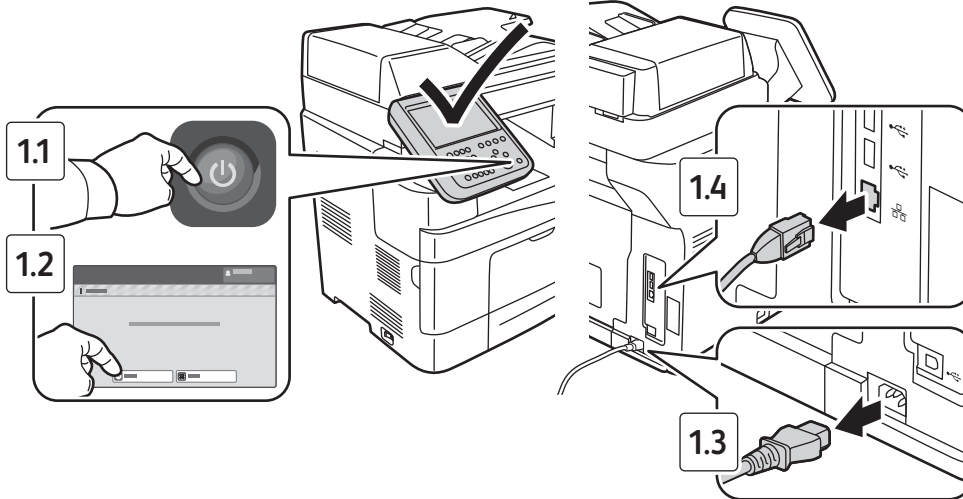

Xerox® WorkCentre® 3655

550-Sheet Feeder • Chargeur 550 feuilles Alimentatore da 550 fogli • 550-Blatt-Zufuhr
Alimentador de 550 hojas • Alimentador de 550 folhas • Invoerlade voor 550 vel
Dokumentmatare för 550 ark • 550-arks fremfører • 550 arkin syöttölaite
Mater med kapasitet til 550 ark • Податчик на 550 листов • Podavač na 550 listů
Podajnik na 550 arkuszy • 550 lapos adagoló • 550-Υαπρακλή Besleyici
Τροφодότης 550 φύλλων

1

2

2.1

2.2

3

4

4.1

4.2

5