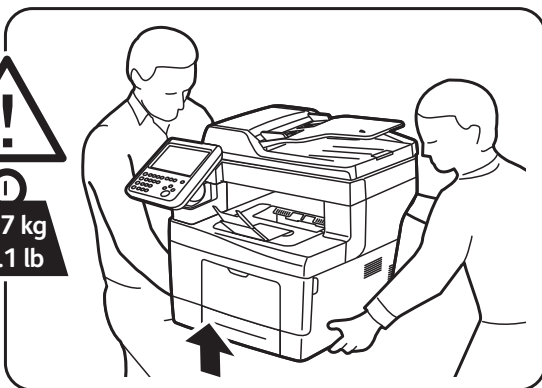

Xerox® WorkCentre® 3655

550-Sheet Feeder • Chargeur 550 feuilles Alimentatore da 550 fogli • 550-Blatt-Zufuhr
Alimentador de 550 hojas • Alimentador de 550 folhas • Invoerlade voor 550 vel
Dokumentmatare för 550 ark • 550-arks fremfører • 550 arkin syöttölaite
Mater med kapasitet til 550 ark • Податчик на 550 листов • Podavač na 550 listů
Podajnik na 550 arkuszy • 550 lapos adagoló • 550-Υαπρακλή Besleyici
Τροφодότης 550 φύλλων

1

2

2.1

2.2

3

4

4.1

4.2

5