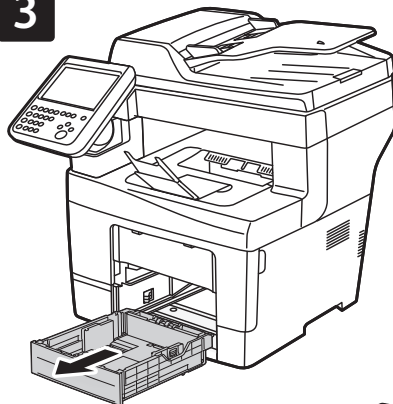

Xerox® WorkCentre® 3655

550-Sheet Feeder • Chargeur 550 feuilles Alimentatore da 550 fogli • 550-Blatt-Zufuhr
 Alimentador de 550 hojas • Alimentador de 550 folhas • Invoerlade voor 550 vel
 Dokumentmatare för 550 ark • 550-arks fremfører • 550 arkin syöttölaite
 Mater med kapasitet til 550 ark • Податчик на 550 листов • Podavač na 550 listů
 Podajnik na 550 arkuszy • 550 lapos adagoló • 550-Υαπρακλή Besleyici
 Τροφодότης 550 φύλλων

1

2

2.1

2.2

3

4

4.1

4.2

5

6 **6.1**

7

8

8.2

9

9.1

9.2