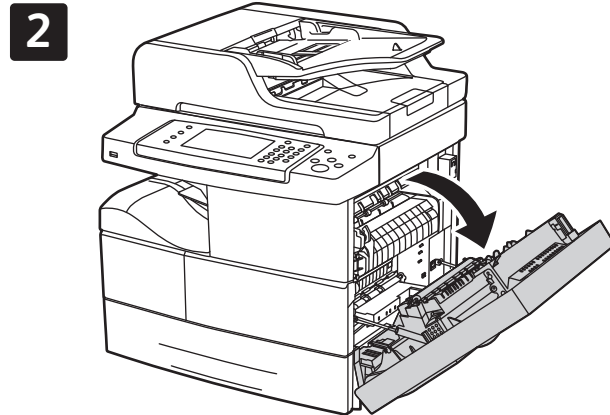

Xerox® WorkCentre® 4265

SmartDrum Kit • Module photorécepteur SMart Kit • Kit SmartDrum • SmartDrum-Modul
 Kit de SmartDrum • Kit SmartDrum • Kit do fotorreceptor Smart • Smart-afdruckmodule
 SmartDrum-sats • Smart-trommelkassett • SmartDrum-sæt • SmartDrum Kit
 Комплект SmartDrum • Sada SmartDrum • Zestaw SmartDrum • SmartDrum készlet
 SmartDrum Kiti • Kit SmartDrum