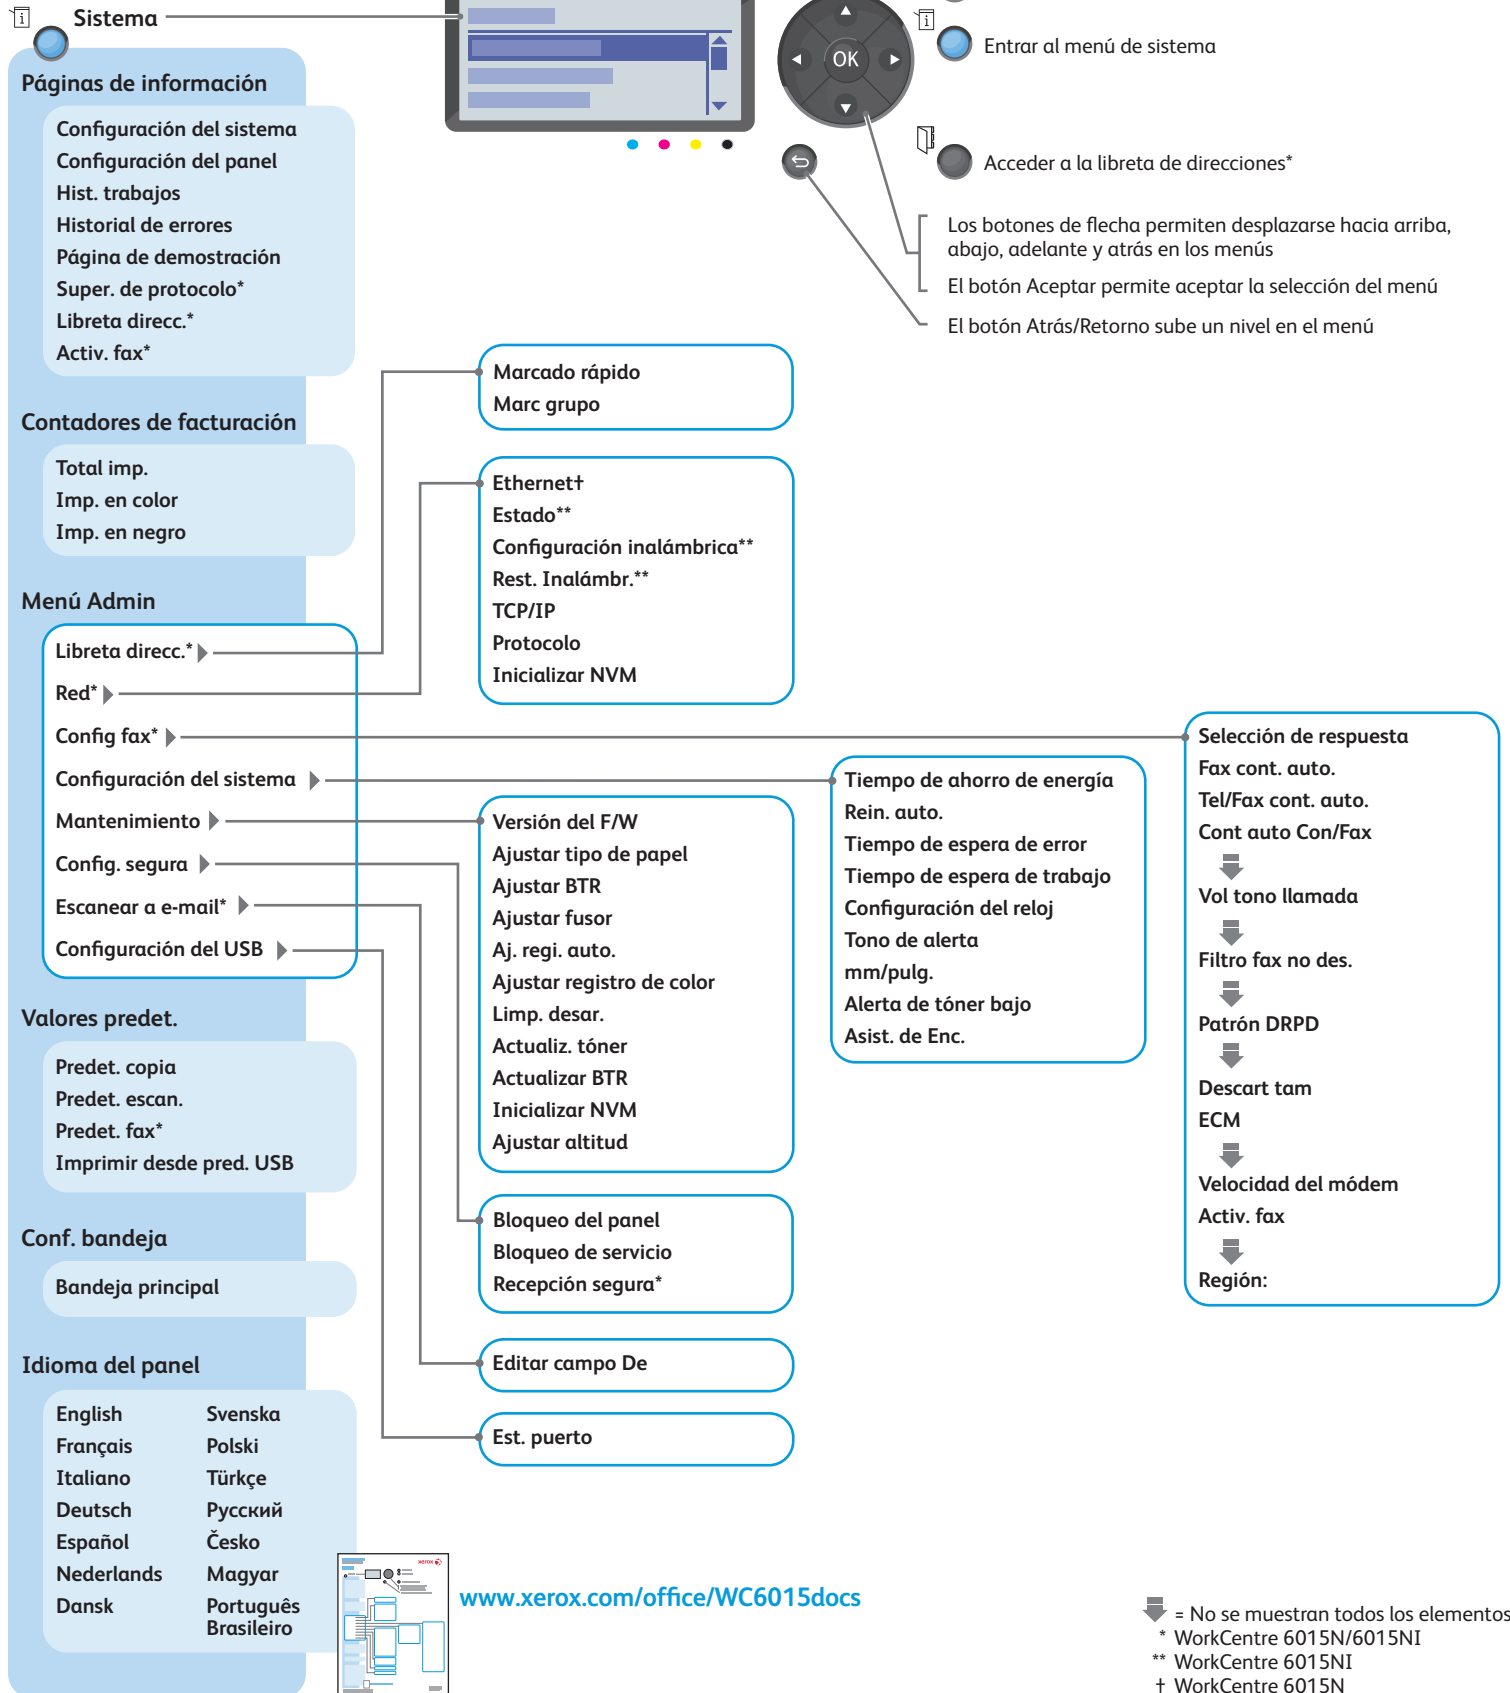

Menús

www.xerox.com/office/WC6015docs

⏴ = No se muestran todos los elementos
* WorkCentre 6015N/6015NI
** WorkCentre 6015NI
† WorkCentre 6015N