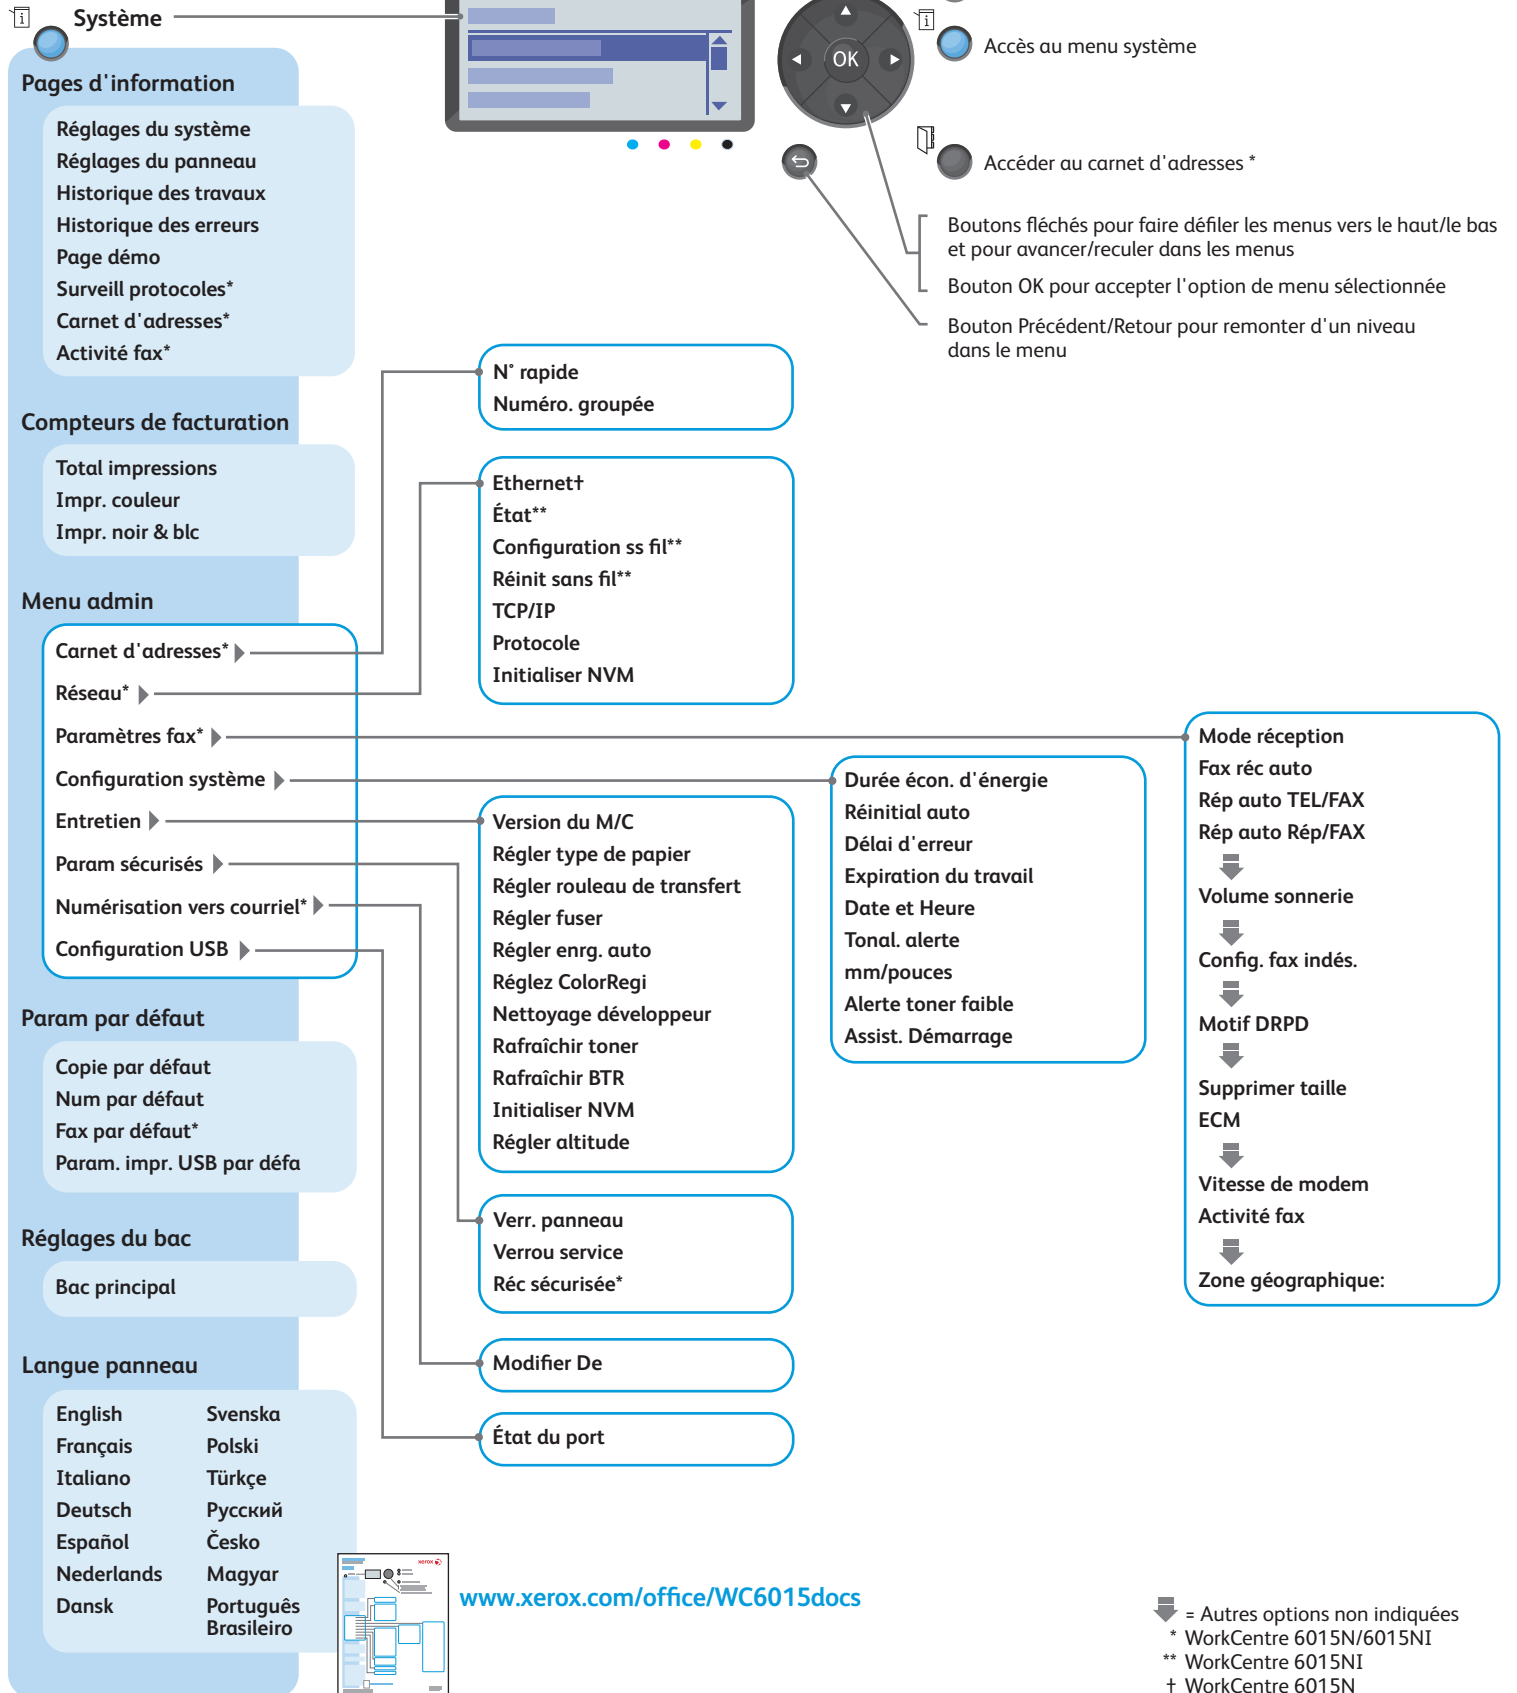

# Menus

↓ = Autres options non indiquées  
 \* WorkCentre 6015N/6015NI  
 \*\* WorkCentre 6015NI  
 † WorkCentre 6015N