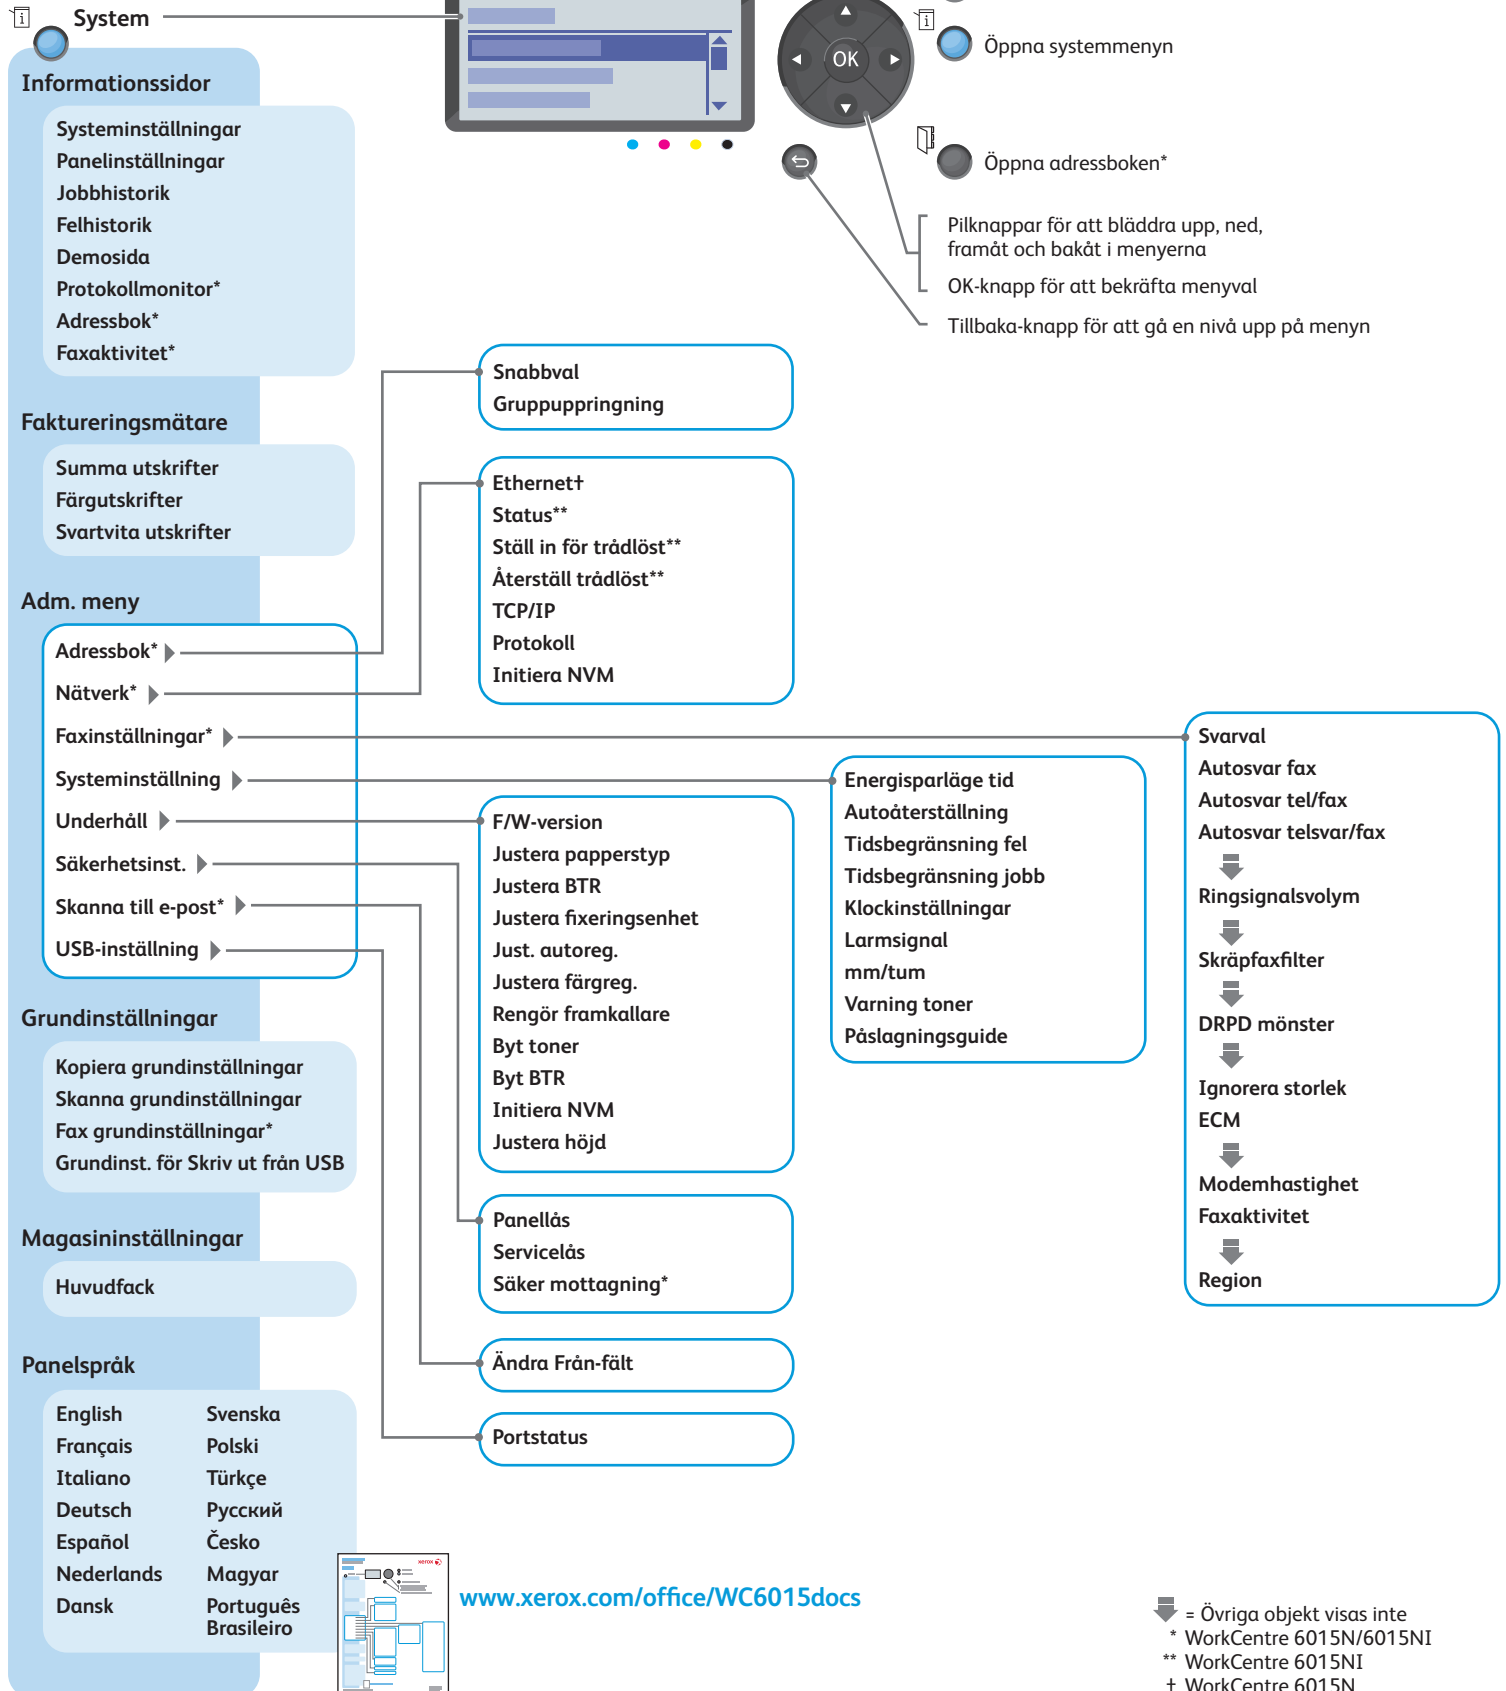

# Menyer

[www.xerox.com/office/WC6015docs](http://www.xerox.com/office/WC6015docs)

↓ = Övriga objekt visas inte  
 \* WorkCentre 6015N/6015NI  
 \*\* WorkCentre 6015NI  
 † WorkCentre 6015N