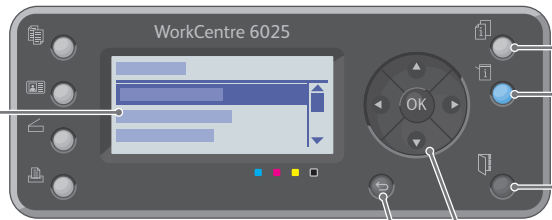

Menu

Visualizza Stato lavori

Inserisci il menu di sistema

Accedi alla rubrica

I puls. freccia consent. di esplorare i menu scorrendo verso l'alto, il basso, avanti e indietro

Il puls. OK conferma la selezione del menu

Il puls. Indietro consente di tornare al livello prec. nel menu

Pagg. inform.

Configurazione
Imp. pannello
Cronol. lav.
Cronol. errori
Pag. dimostr.
Rubrica

Contatori

Totale impress.
Impress. a colori
Impress. N/B

Menu Amministr.

Rete ▶
Impost. sistema ▶
Manutenzione ▶
Impostaz. protez. ▶
Scansione su e-mail ▶
Imp. USB ▶

Blocco pannello
Blocco servizio
Download software
Mostra informazioni di rete

Mod. campo Da

Stato porta