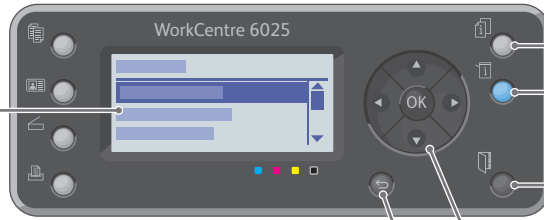

Menyer

- Vise jobbstatus
- Gå inn i systemmenyen
- Gå til adresseboken

- Pilknapper ruller opp, ned, framover og bakover gjennom menyene
- OK-knapp godtar menyvalget

Tilbake/retur-knapp går opp ett nivå i menyen