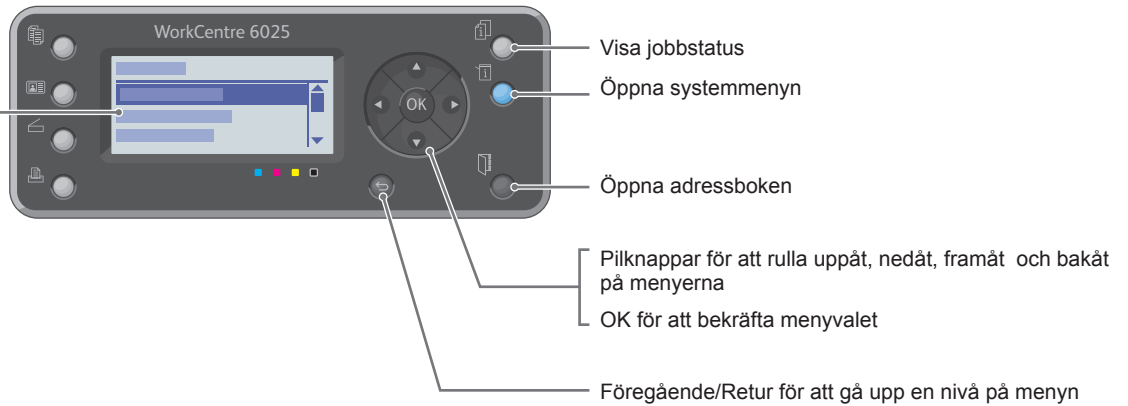

Menyer

Informationssidor

- Konfiguration
- Panelinställningar
- Jobbhistorik
- Felhistorik
- Demosida
- Adressbok

Räkneverk

- Summa utskrifter
- Utskrifter färg
- Utskrifter svart

Admin.meny

- Nätverk ▶
- Systeminställning ▶
- Underhåll ▶
- Säkerhetsinst. ▶
- Skanna till e-post ▶
- USB-inställning ▶

- Status trådlöst
- Inst. trådlöst
- WPS-inst.
- Wi-Fi Direct-inst.
- Återställ trådlöst
- TCP/IP
- Protokoll
- Värdåtkomstlista
- Initiera NVM
- Wi-Fi

- Panellås
- Service-lås
- Hämta programvara
- Visa nätverksinfo

- F/W-version
- Justera papperstyp
- Justera BTR
- Justera fixeringsenhet
- Just. autoreg.
- Justera färgreg
- Rengör framkallare
- Byt toner
- Byt BTR
- Initiera NVM
- Justera höjd
- Maskinens livslängd

- Timer energisparläge
- Autoåterställning
- Fel time-out
- Jobb time-out
- Inställning av klocka
- Larmsignal
- mm/tum
- Varning toner
- Fel format/typ
- Startguiden

Grundinställningar

- Grundinställningar för kopiering
- Grundinställningar för skanning
- Grundinst. för Skriv ut från USB

Ändra Från-fält

Portstatus

Magasininställningar

MPF

Panelspråk

English	Polski
Français	Türkçe
Italiano	Русский
Deutsch	Česko
Español	Magyar
Nederlands	Português
Dansk	Suomi
Norsk	Ελληνικά
Svenska	

www.xerox.com/office/6025docs