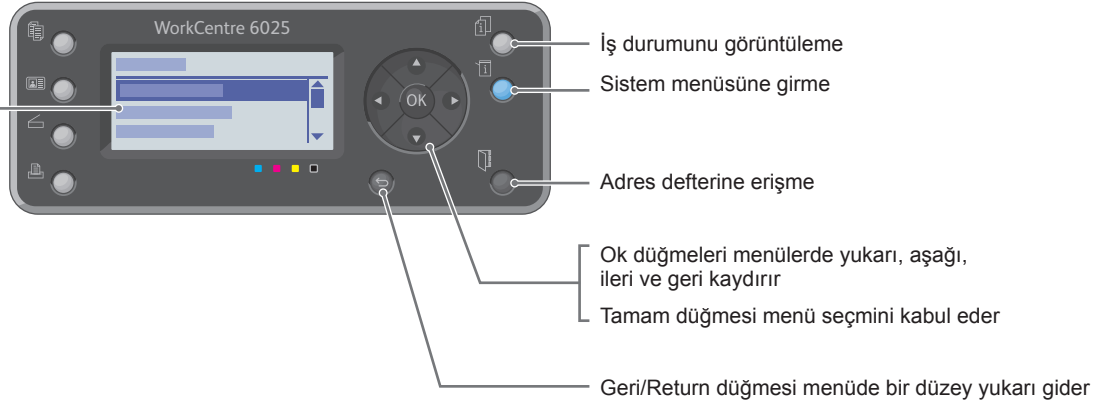

Menüler

Bilgi Sayfaları

Yapılandırma
Panel Ayarları
İş Geçmişi
Hata Geçmişi
Tanıtım Sayfası
Adres Defteri

Fatura Ölçerler

Toplam Baskı
Renkli Baskı
Siyah Baskı

Yönetici Menü

Ağ ▶
Sistem Kurulumu ▶
Bakım ▶
Güvenlik Ayarları ▶
E-postaya Tara ▶
USB Kurulumu ▶