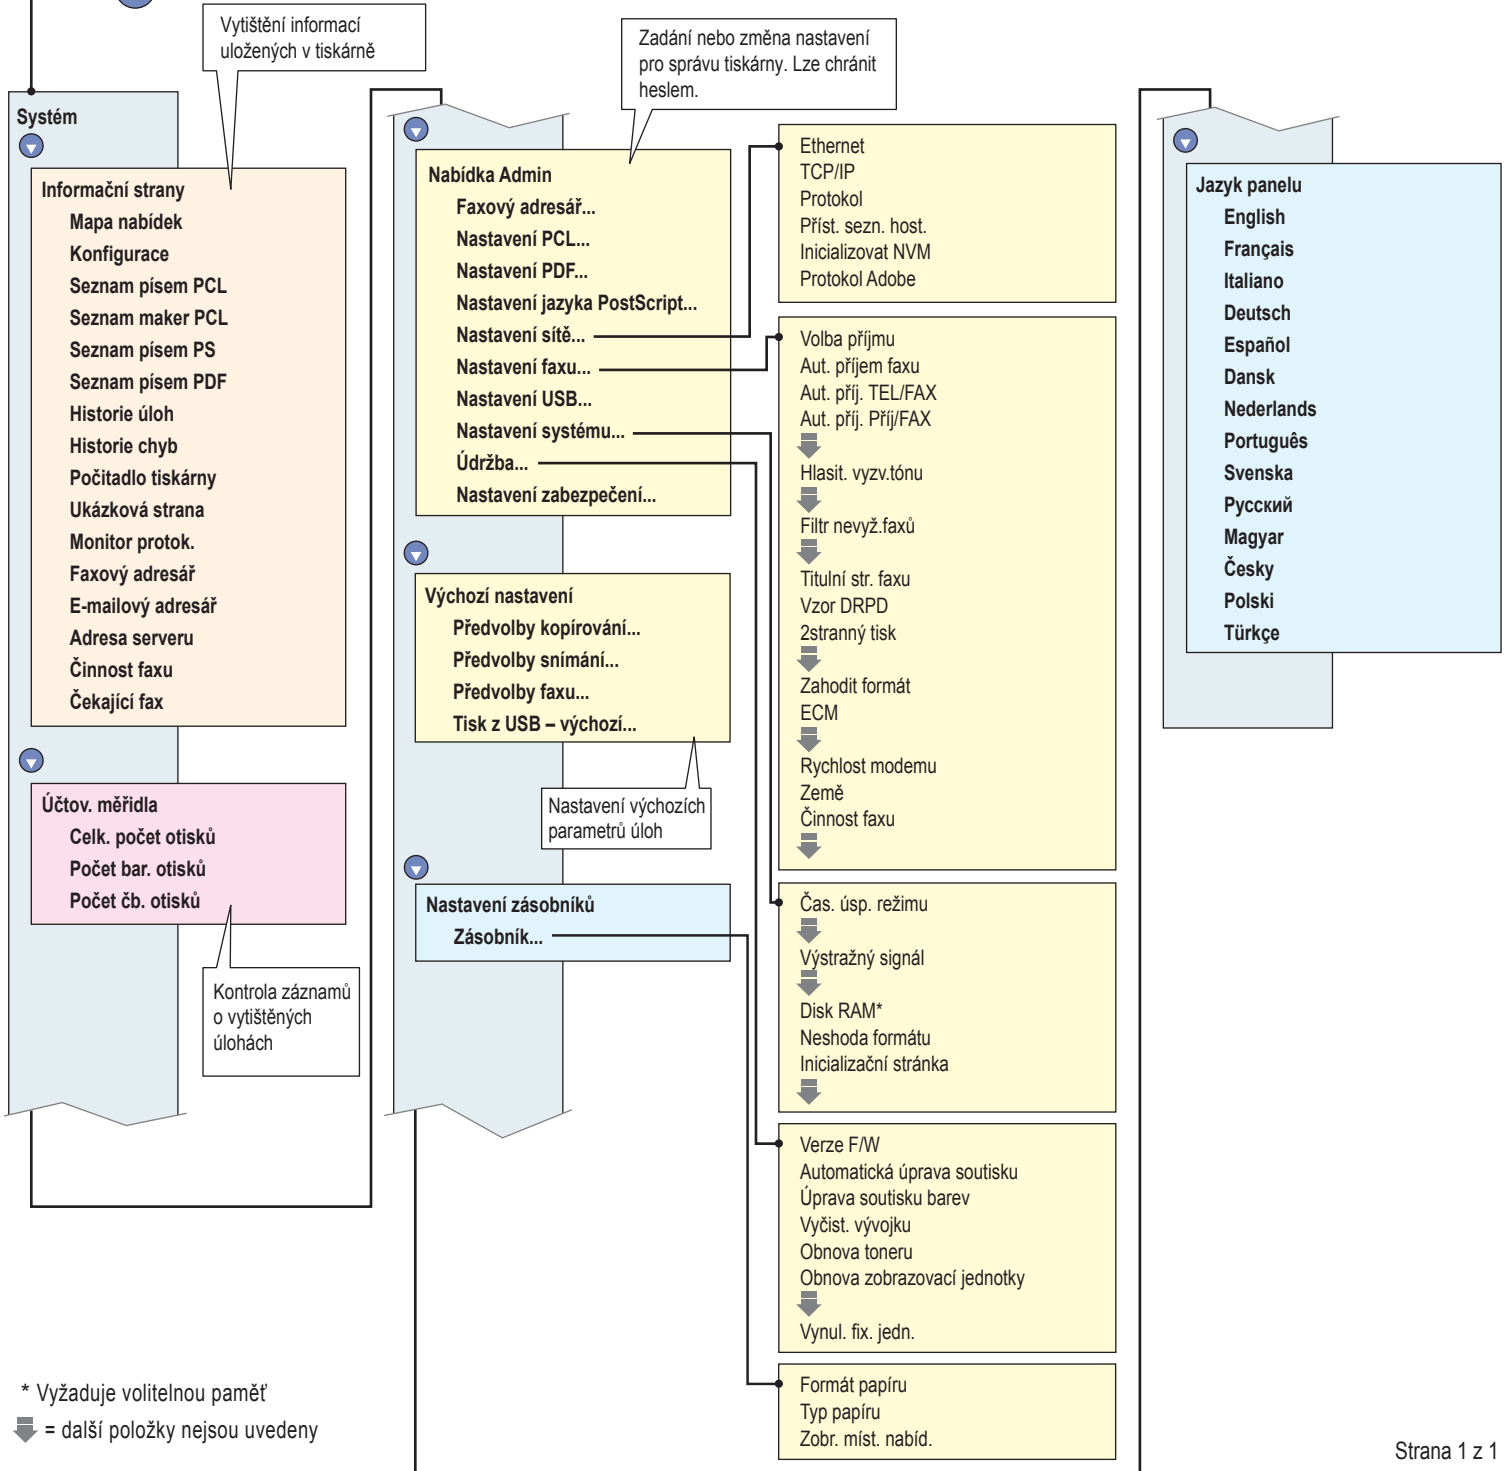

Mapa nabídek

Poznámka: Podrobné informace o nabídce najdete v uživatelské příručce.

www.xerox.com/office/WC6505docs

Français	Dansk
Italiano	Česky
Deutsch	Polski
Español	Magyar
Português	Türkçe
Nederlands	Русский
Svenska	

* Vyžaduje volitelnou paměť

⬇ = další položky nejsou uvedeny