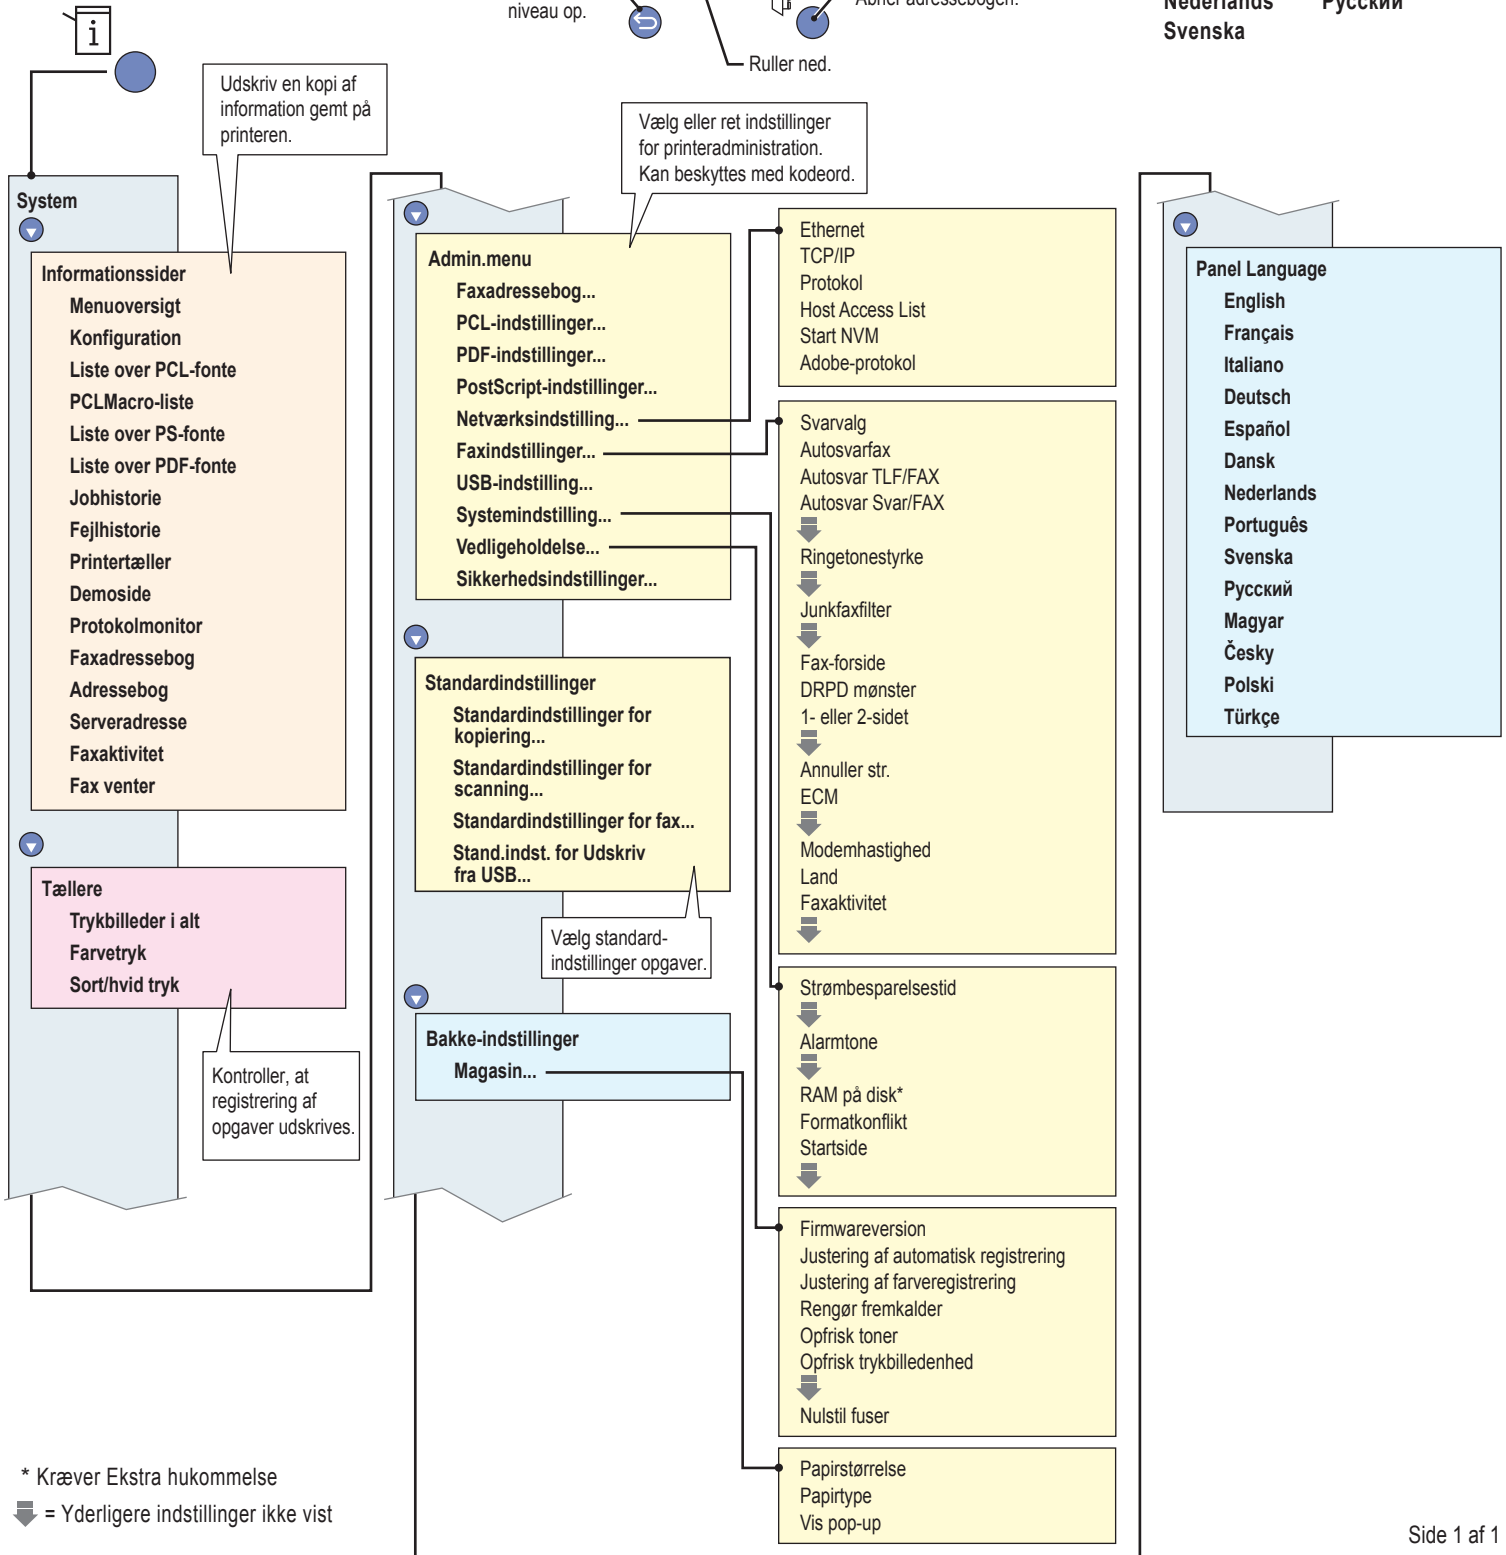

Menuoversigt

Bemærk: Se *Betjeningsvejledning* for at afslutte menuoplysninger.

www.xerox.com/office/WC6505docs

Français	Dansk
Italiano	Česky
Deutsch	Polski
Español	Magyar
Português	Türkçe
Nederlands	Русский
Svenska	

* Kræver Ekstra hukommelse

⏏ = Yderligere indstillinger ikke vist