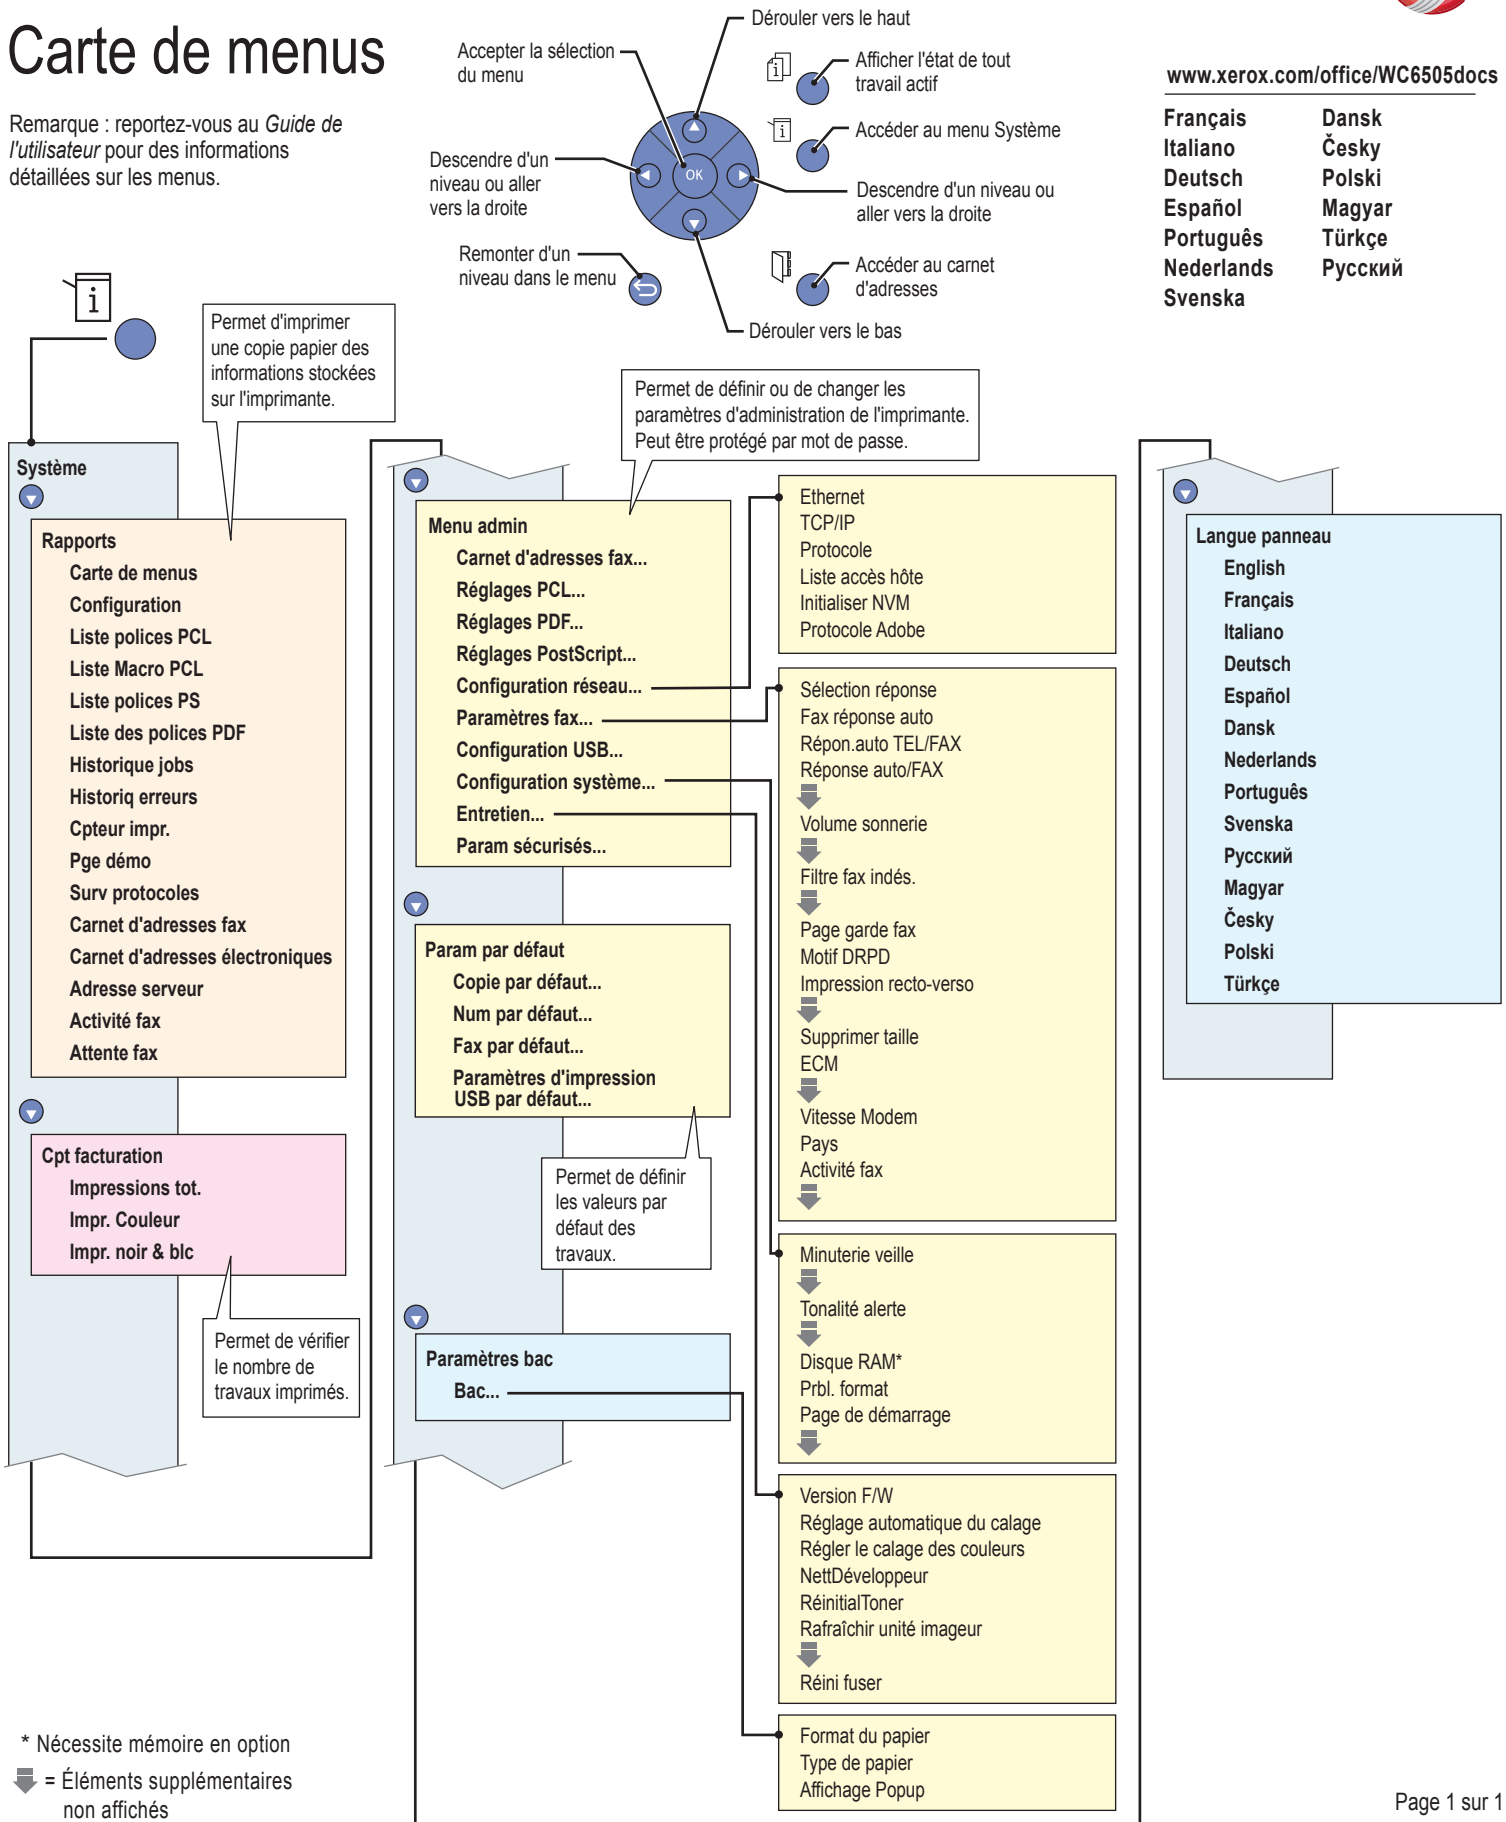

Carte de menus

Remarque : reportez-vous au *Guide de l'utilisateur* pour des informations détaillées sur les menus.

www.xerox.com/office/WC6505docs

- | | |
|------------|---------|
| Français | Dansk |
| Italiano | Česky |
| Deutsch | Polski |
| Español | Magyar |
| Português | Türkçe |
| Nederlands | Русский |
| Svenska | |

* Nécessite mémoire en option

⬇ = Éléments supplémentaires non affichés