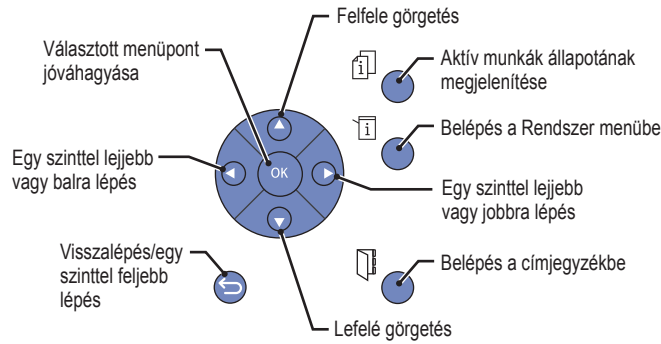

# Menüterkép

Megjegyzés: a menüvel kapcsolatos részletes tudnivalókat a *Felhasználói útmutatóban* találja.

[www.xerox.com/office/WC6505docs](http://www.xerox.com/office/WC6505docs)

- |            |         |
|------------|---------|
| Français   | Dansk   |
| Italiano   | Česky   |
| Deutsch    | Polski  |
| Español    | Magyar  |
| Português  | Türkçe  |
| Nederlands | Русский |
| Svenska    |         |

\* Szükséges opcionális memória

⏴ = A többi elem nem látható.