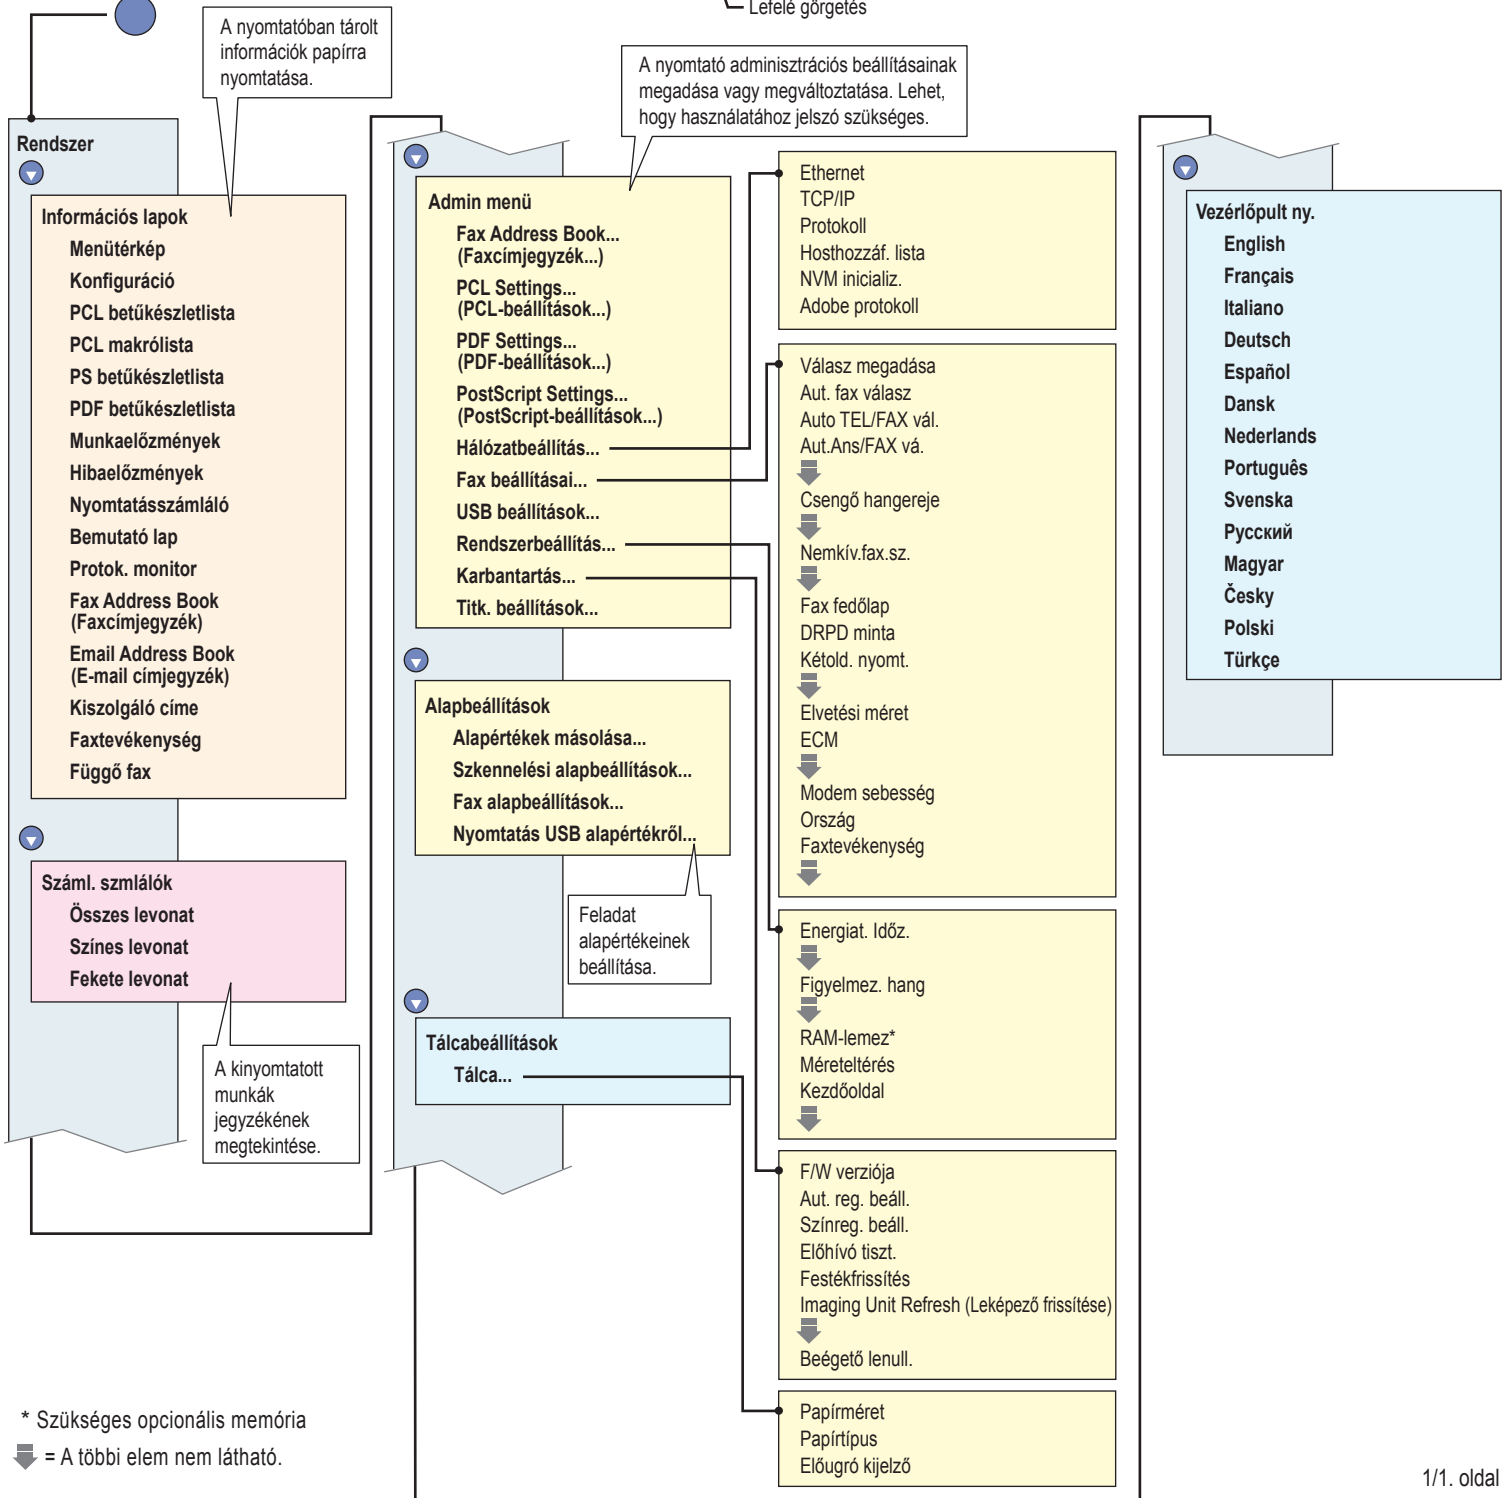

# Menüterkép

Megjegyzés: a menüvel kapcsolatos részletes tudnivalókat a *Felhasználói útmutatóban* találja.

[www.xerox.com/office/WC6505docs](http://www.xerox.com/office/WC6505docs)

- |            |         |
|------------|---------|
| Français   | Dansk   |
| Italiano   | Česky   |
| Deutsch    | Polski  |
| Español    | Magyar  |
| Português  | Türkçe  |
| Nederlands | Русский |
| Svenska    |         |

\* Szükséges opcionális memória

⏴ = A többi elem nem látható.