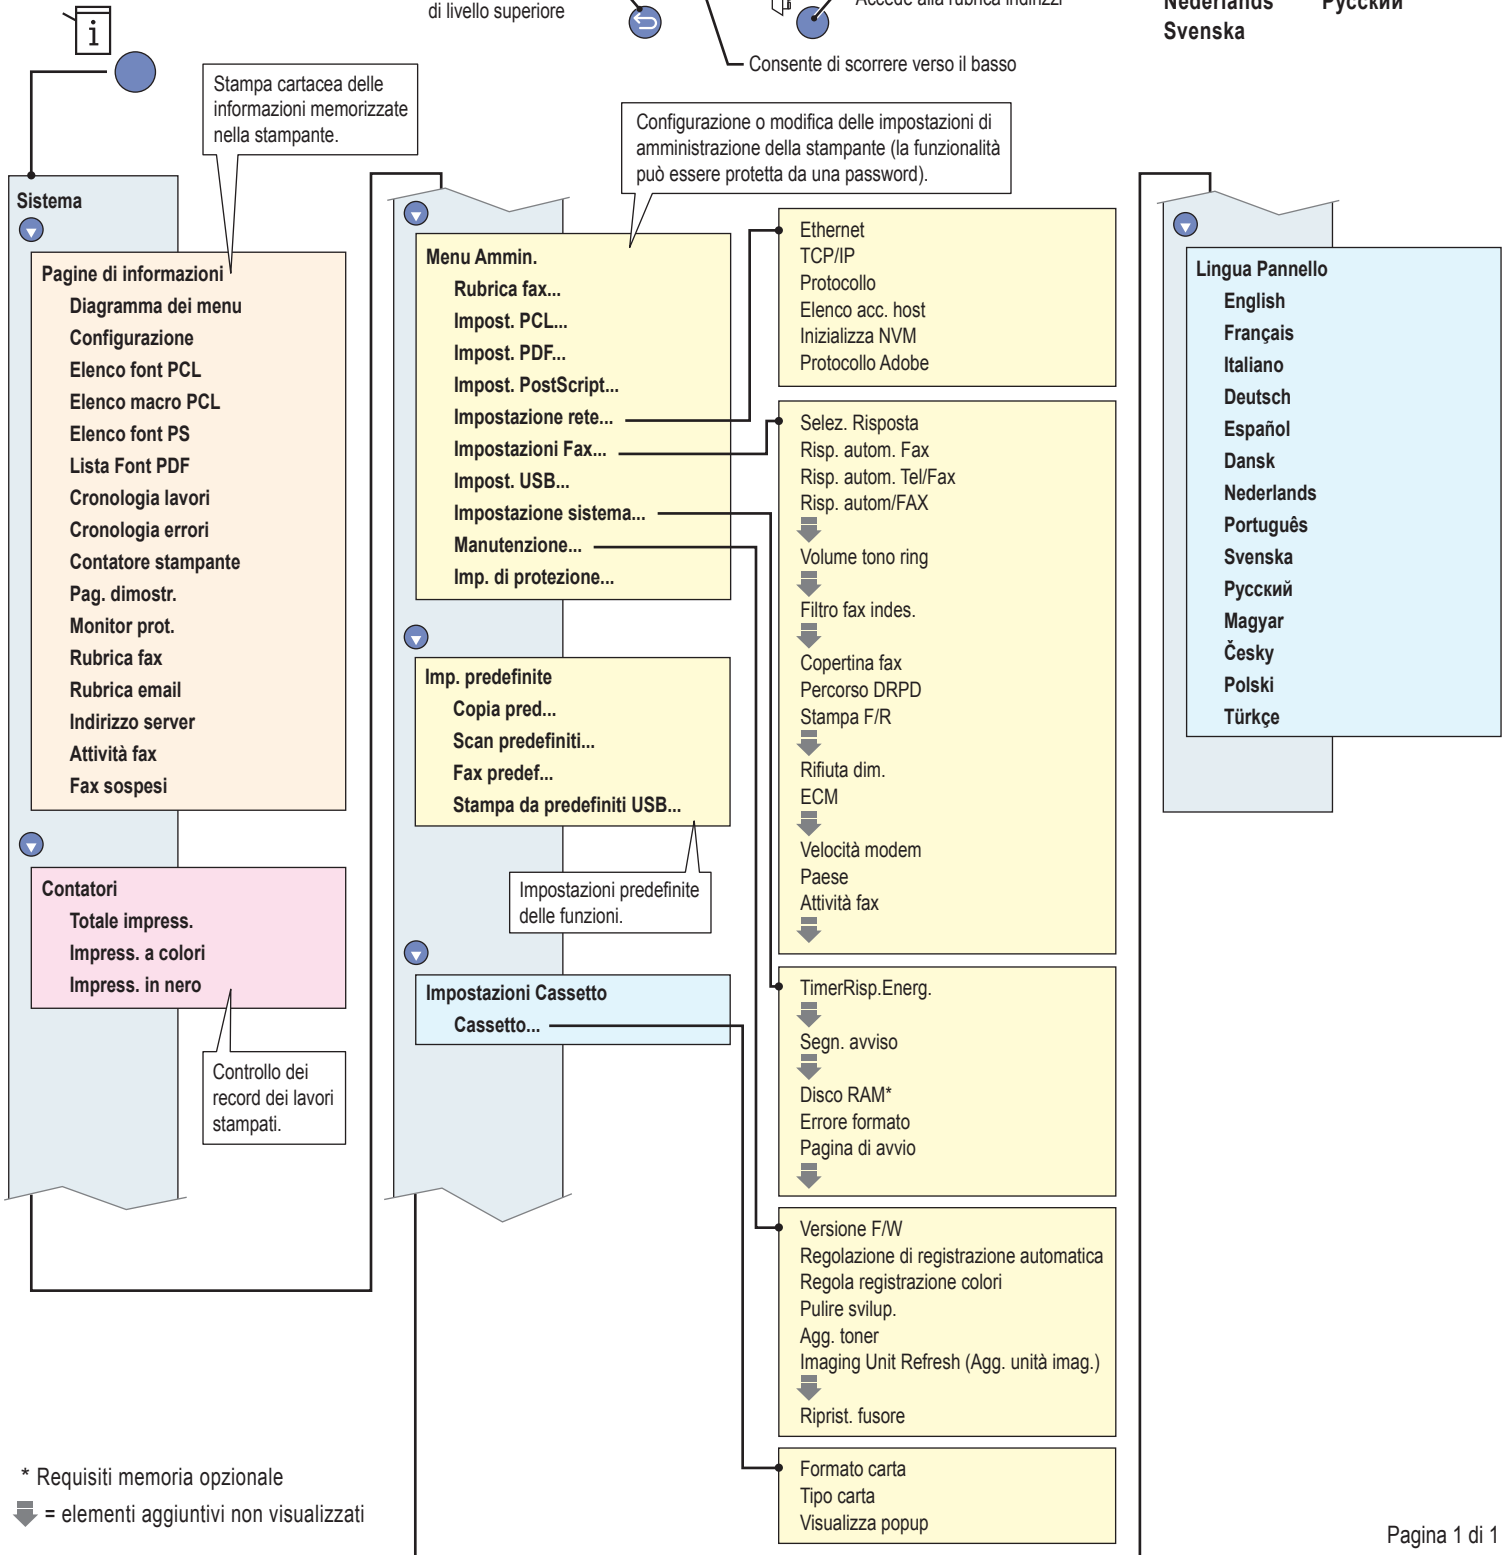

Diagramma dei menu

Nota: per informazioni complete sui menu, consultare la *Guida per l'utente*.

www.xerox.com/office/WC6505docs

Français	Dansk
Italiano	Česky
Deutsch	Polski
Español	Magyar
Português	Türkçe
Nederlands	Русский
Svenska	

* Requisiti memoria opzionale

⬇ = elementi aggiuntivi non visualizzati