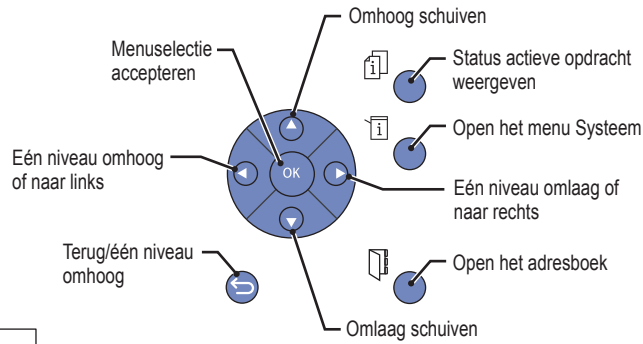

Menuschema

Opmerking: Zie de *gebruikershandleiding* voor de volledige menugegevens.

www.xerox.com/office/WC6505docs

- | | |
|------------|---------|
| Français | Dansk |
| Italiano | Česky |
| Deutsch | Polski |
| Español | Magyar |
| Português | Türkçe |
| Nederlands | Русский |
| Svenska | |

* Vereist optioneel geheugen

⬇ = Overige items niet weergegeven