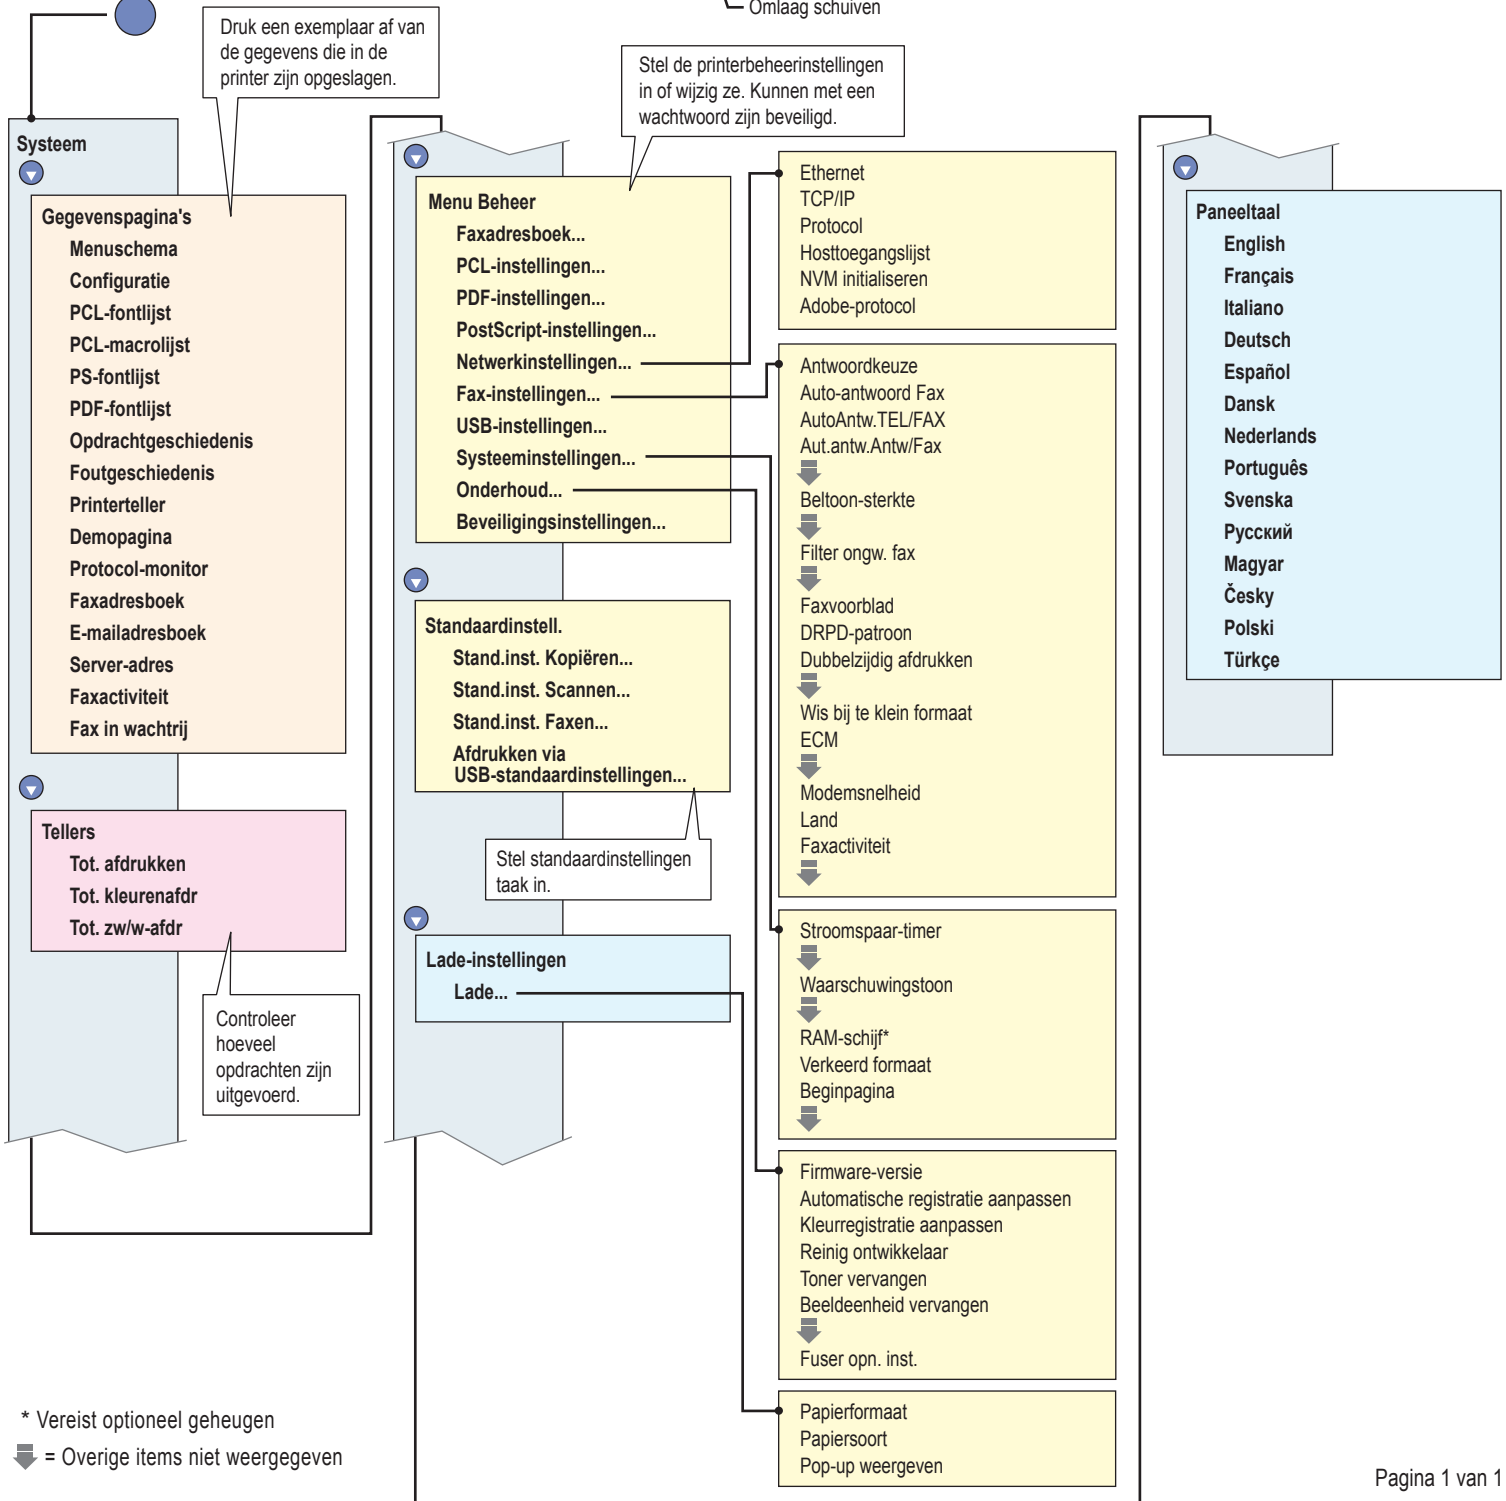

Menuschema

Opmerking: Zie de *gebruikershandleiding* voor de volledige menugegevens.

www.xerox.com/office/WC6505docs

- | | |
|------------|---------|
| Français | Dansk |
| Italiano | Česky |
| Deutsch | Polski |
| Español | Magyar |
| Português | Türkçe |
| Nederlands | Русский |
| Svenska | |

* Vereist optioneel geheugen

⬇ = Overige items niet weergegeven