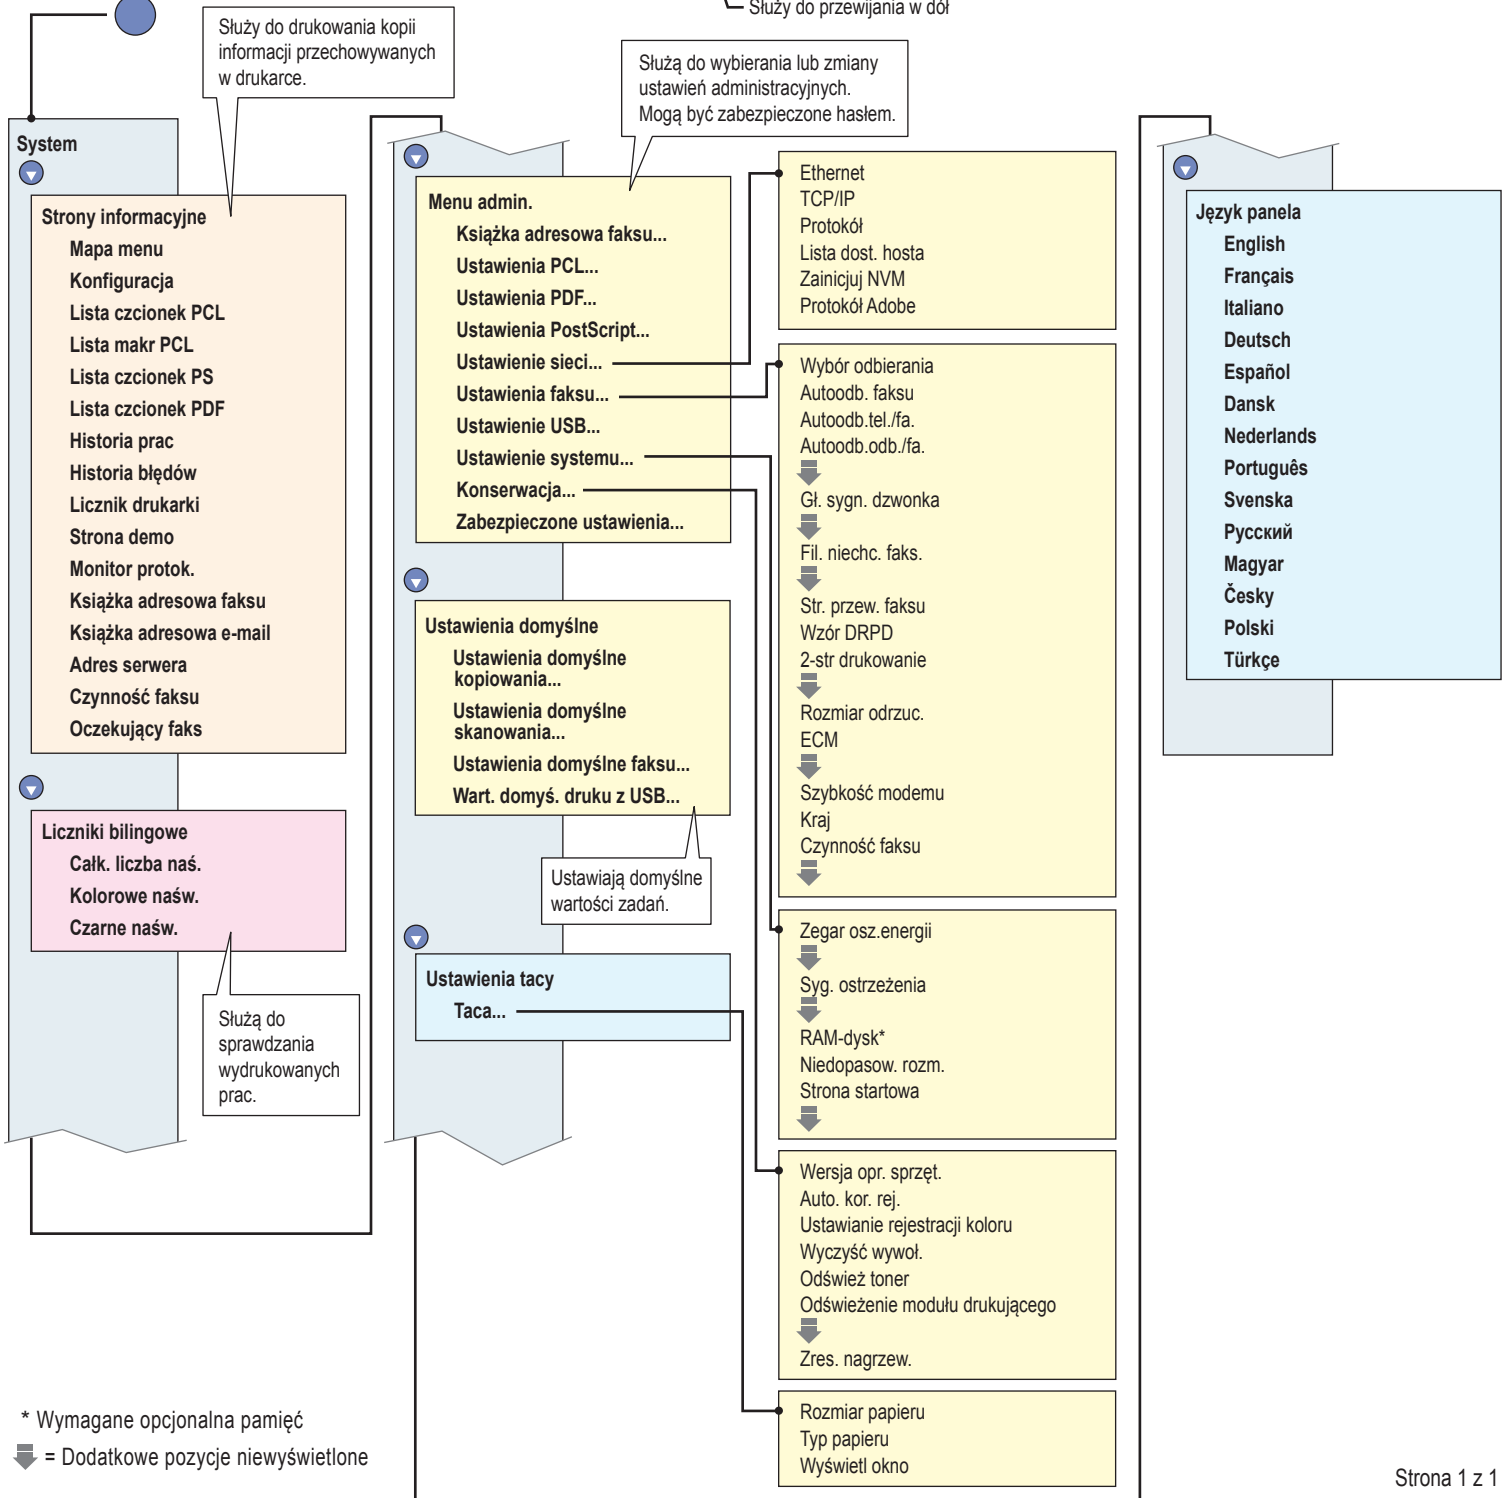

Mapa menu

Uwaga: Aby uzyskać szczegółowe informacje o menu, patrz *Podręcznik użytkownika*.

www.xerox.com/office/WC6505docs

Français	Dansk
Italiano	Česky
Deutsch	Polski
Español	Magyar
Português	Türkçe
Nederlands	Русский
Svenska	

* Wymagane opcjonalna pamięć
 ⬇ = Dodatkowe pozycje niewyświetlone