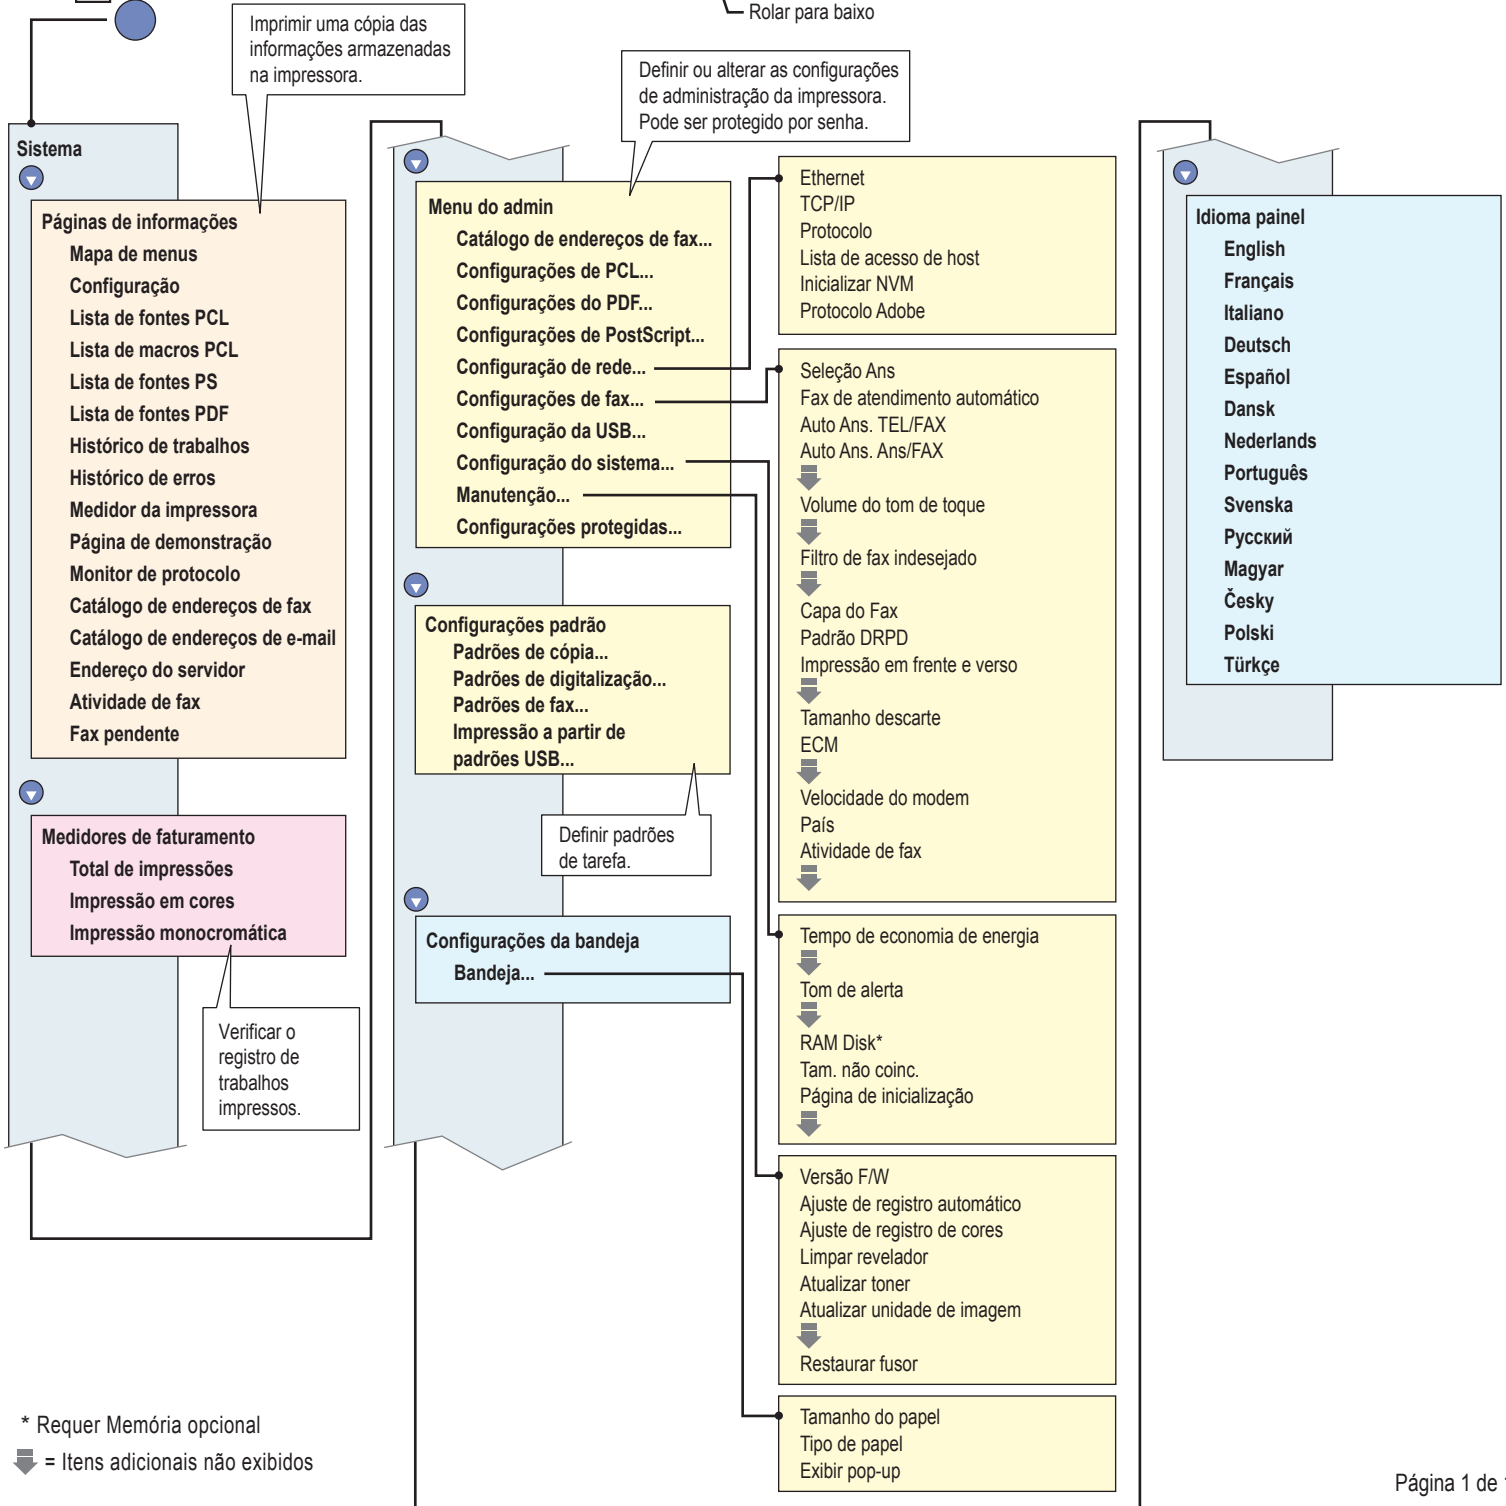

Mapa de menus

Nota: Consulte o *Guia do Usuário* para obter detalhes completos do menu.

www.xerox.com/office/WC6505docs

- | | |
|------------|---------|
| Français | Dansk |
| Italiano | Česky |
| Deutsch | Polski |
| Español | Magyar |
| Português | Türkçe |
| Nederlands | Русский |
| Svenska | |

* Requer Memória opcional
⬇ = Itens adicionais não exibidos