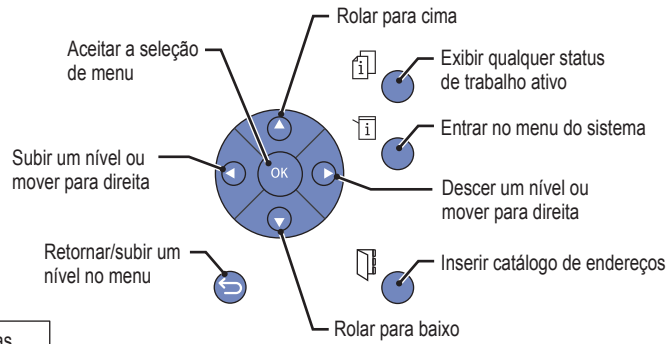

Mapa de menus

Nota: Consulte o *Guia do Usuário* para obter detalhes completos do menu.

www.xerox.com/office/WC6505docs

- | | |
|------------|---------|
| Français | Dansk |
| Italiano | Česky |
| Deutsch | Polski |
| Español | Magyar |
| Português | Türkçe |
| Nederlands | Русский |
| Svenska | |

* Requer Memória opcional
⬇ = Itens adicionais não exibidos