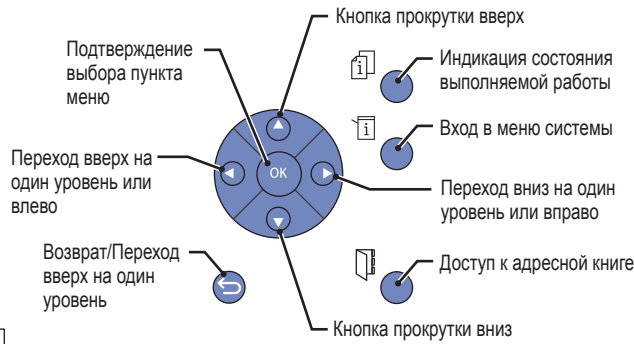

# Карта меню

Примечание. Полные сведения о меню см. в руководстве пользователя.

[www.xerox.com/office/WC6505docs](http://www.xerox.com/office/WC6505docs)

- |            |         |
|------------|---------|
| Франçais   | Dansk   |
| Italiano   | Česky   |
| Deutsch    | Polski  |
| Español    | Magyar  |
| Português  | Türkçe  |
| Nederlands | Русский |
| Svenska    |         |

\* Требуется Дополнительная память

⬇ – Дополнительные элементы не показаны