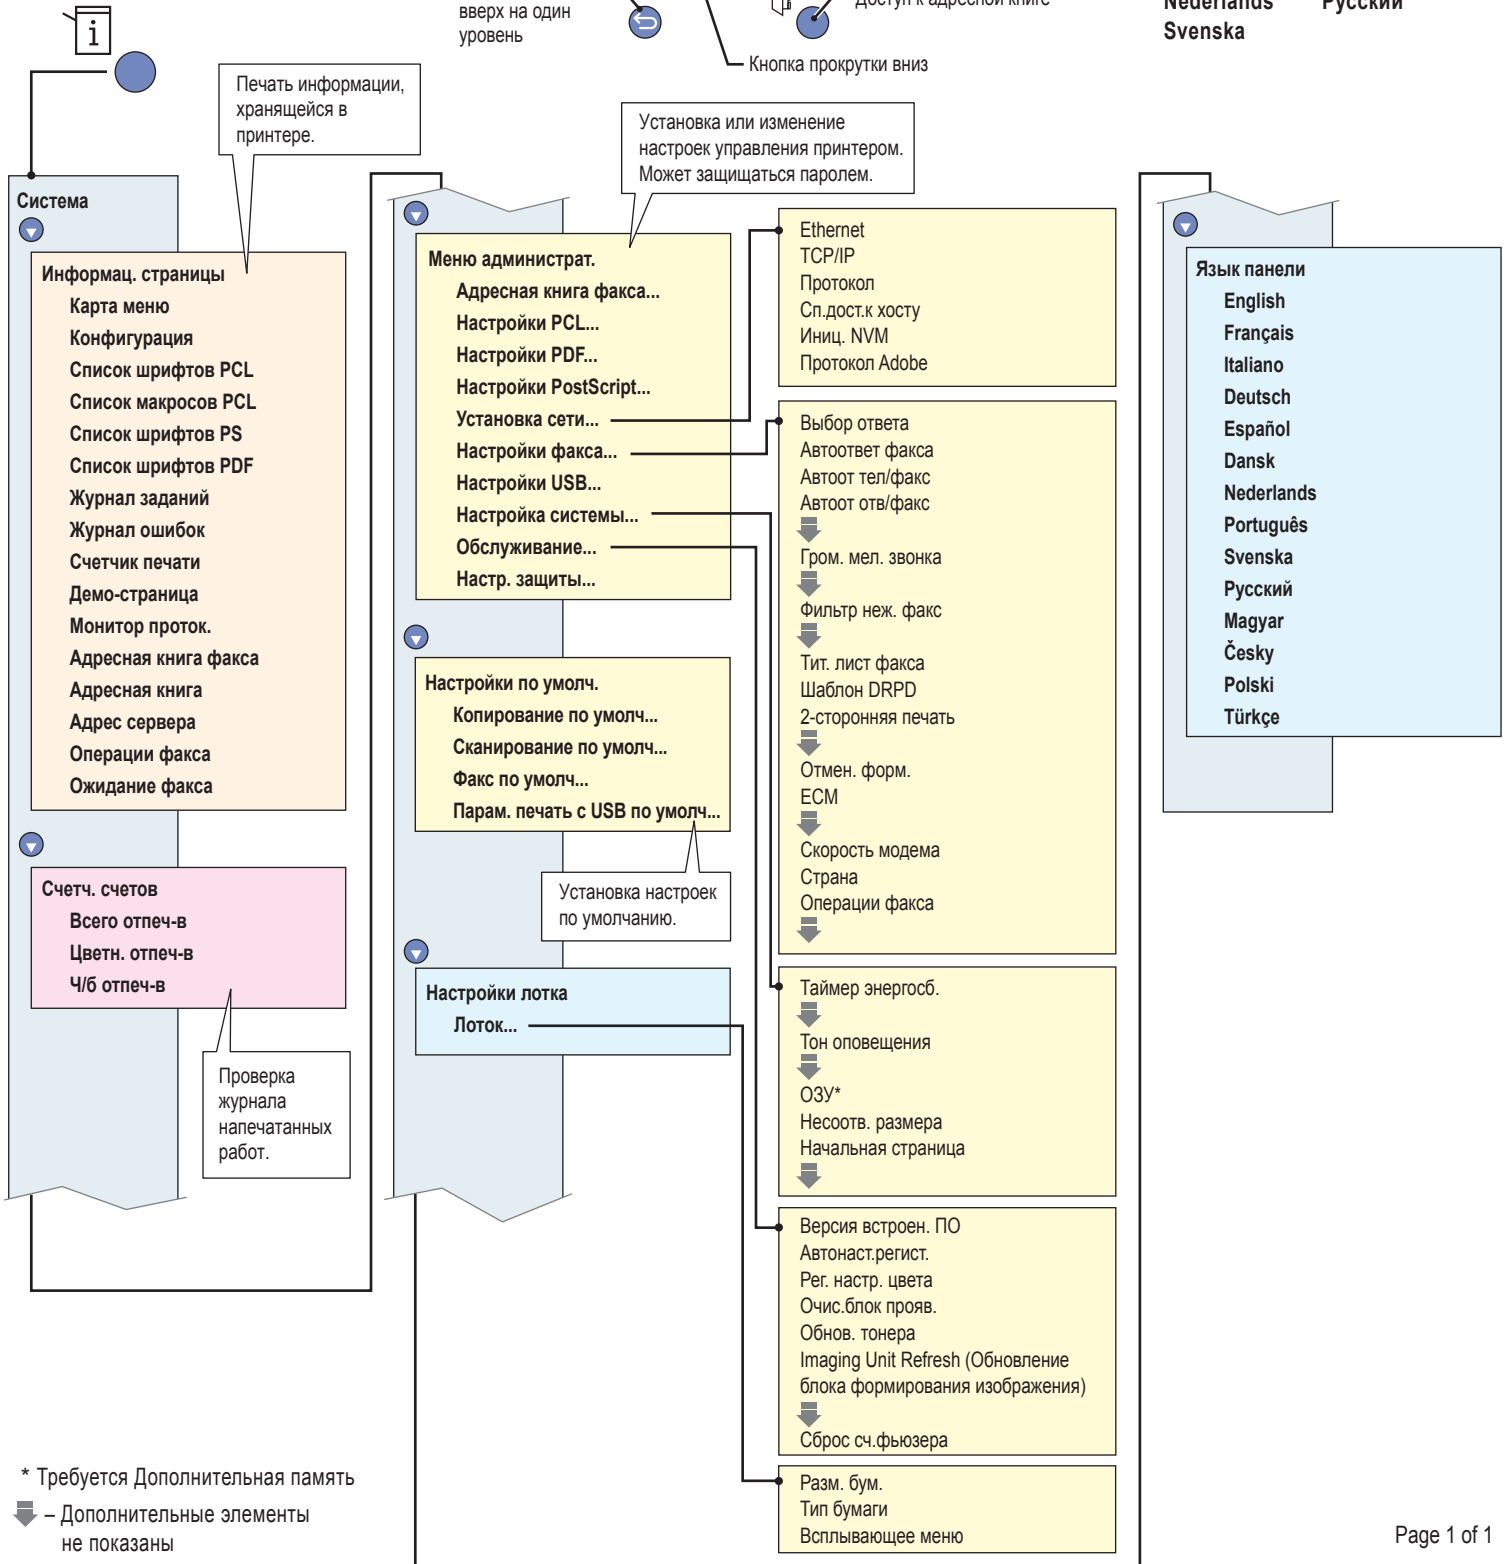

# Карта меню

Примечание. Полные сведения о меню см. в руководстве пользователя.

[www.xerox.com/office/WC6505docs](http://www.xerox.com/office/WC6505docs)

- |            |         |
|------------|---------|
| Франçais   | Dansk   |
| Italiano   | Česky   |
| Deutsch    | Polski  |
| Español    | Magyar  |
| Português  | Türkçe  |
| Nederlands | Русский |
| Svenska    |         |

\* Требуется Дополнительная память

⬇ – Дополнительные элементы не показаны