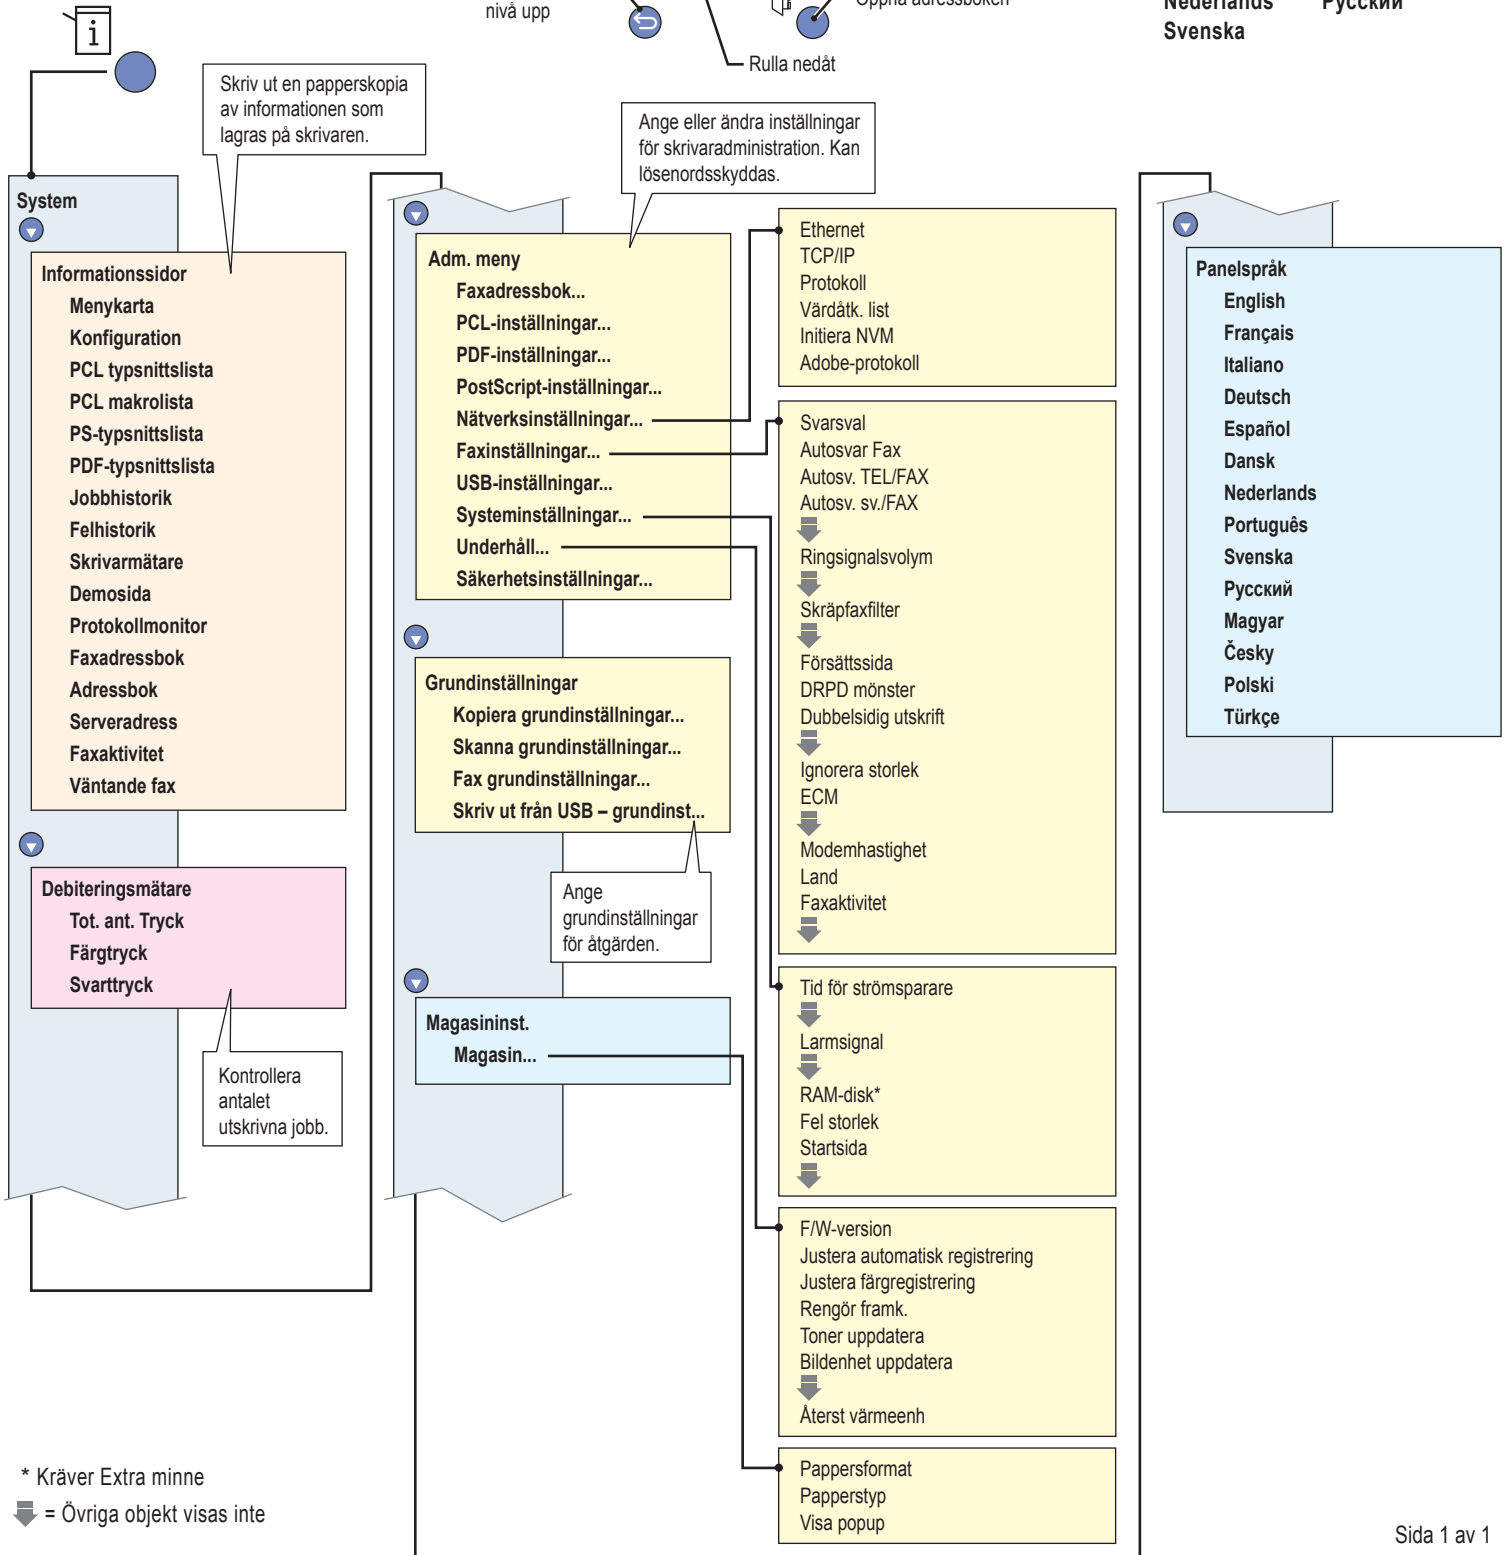

Menykarta

Obs! Fullständig information om menyerna finns i *Användarhandbok*.

www.xerox.com/office/WC6505docs

- | | |
|------------|---------|
| Français | Dansk |
| Italiano | Česky |
| Deutsch | Polski |
| Español | Magyar |
| Português | Türkçe |
| Nederlands | Русский |
| Svenska | |

* Kräver Extra minne

⬇ = Övriga objekt visas inte