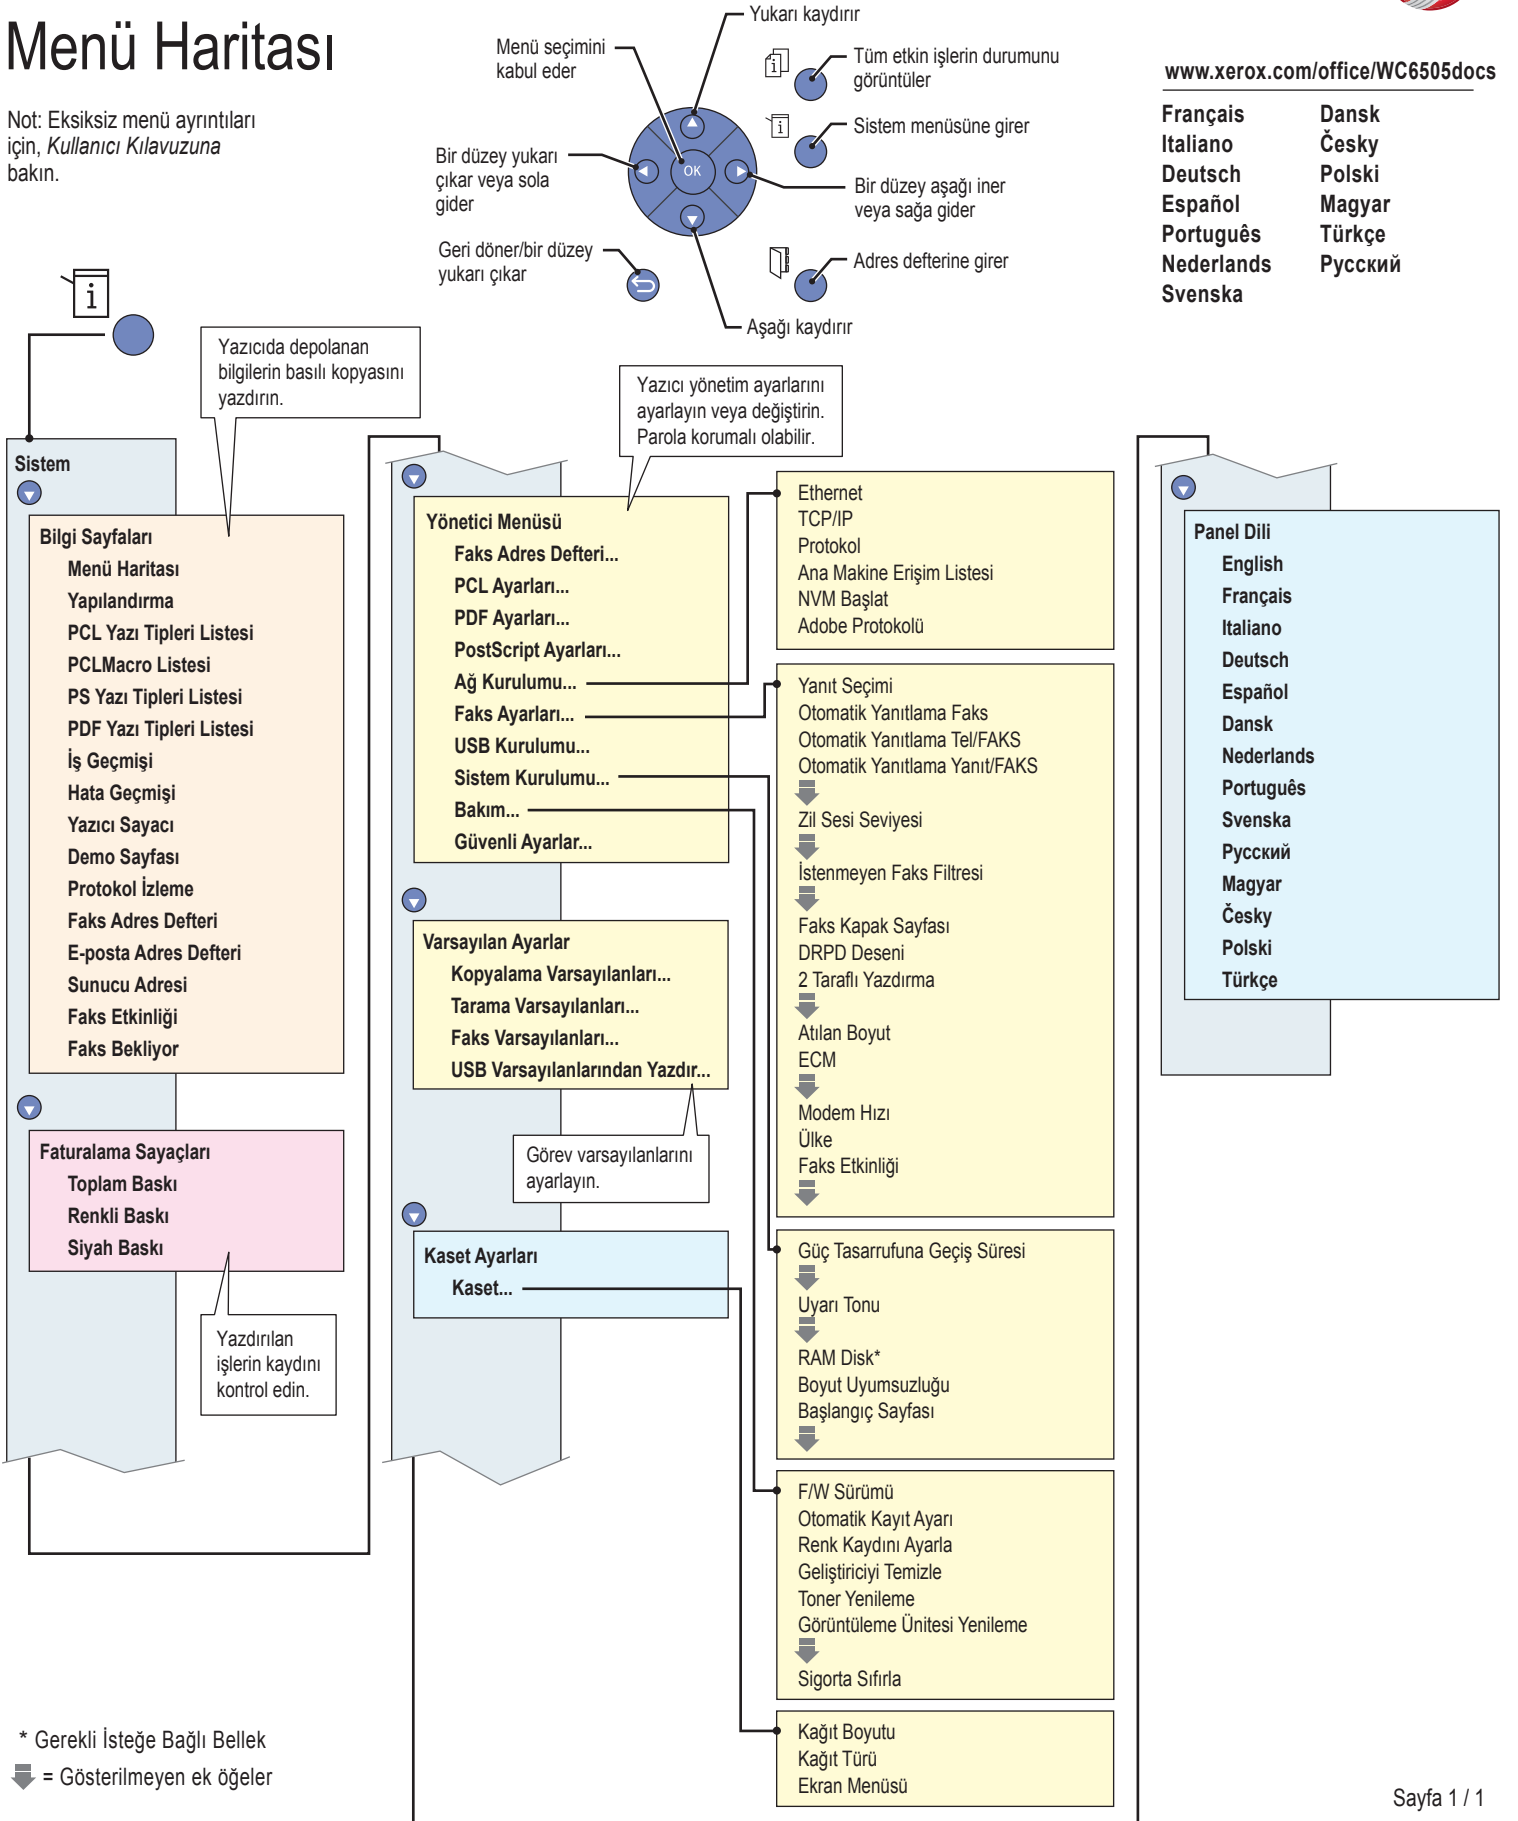

Menü Haritası

Not: Eksiksiz menü ayrıntıları için, *Kullanıcı Kılavuzuna* bakın.

* Gerekli İsteğe Bağlı Bellek

⇓ = Gösterilmeyen ek öğeler