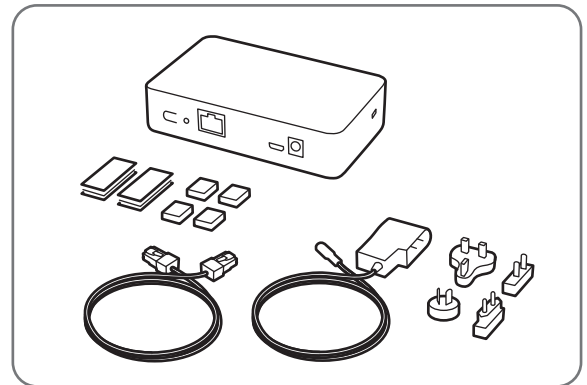

Installation Guide

Guide d'installation

- **IT Italiano** Guida all'installazione
- **DE Deutsch** Installationsanleitung
- **ES Español** Guía de instalación
- **PT Português** Guia de instalação
- **NL Nederlands** Installatiehandleiding
- **SV Svenska** Installationshandledning
- **NO Norsk** Installasjonsveiledning
- **DA Dansk** Installationsvejledning
- **FI Suomi** Asennusopas

- **CZ Čeština** Instalační příručka
- **PO Polski** Instrukcja instalacji
- **HU Magyar** Üzembe helyezési útmutató
- **RU Русский** Руководство по установке
- **RO Română** Ghid de instalare
- **TU Türkçe** Kurulum Kılavuzu
- **EL Ελληνικά** Οδηγός εγκατάστασης
- **AR العربية** دليل التثبيت