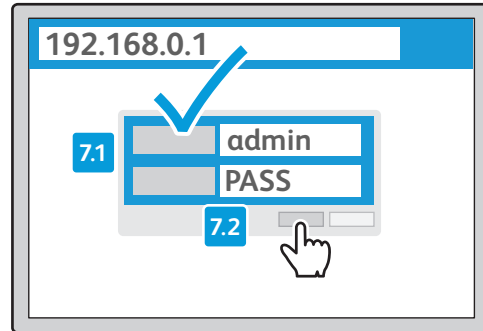

5

- EN Do not cover vents
- FR Ne couvrez pas les ouvertures d'aération
- IT Non coprire le ventole
- DE Lüftungsschlitze nicht abdecken
- ES No cubrir los orificios de ventilación
- PT Não cubra as aberturas de ventilação
- NL Dek de ventilatie-openingen niet af
- SV Täck inte över ventilerna
- NO Ikke dekk til luftehull
- DA Tildæk ikke ventilationsåbninger
- FI Älä peitä tuuletusaukkoja
- CZ Nezakrývejte větrací otvory
- PO Nie wolno zakrywać otworów wentylacyjnych.
- HU Ne takarja el a nyílásokat
- RU Не перекрывайте вентиляционные отверстия
- RO Nu acoperiți orificiile de ventilare
- TU Havalandırmaları kapatmayın
- EL Μην καλύπτετε τις οπές εξαερισμού
- AR يجب عدم تغطية فتحات التهوية

6

7

8

www.xerox.com/WPSA

- EN Download the User Guide and Warranty
- FR Téléchargez le Guide de l'utilisateur et la garantie
- IT Scaricare la Guida per l'utente e la garanzia
- DE Benutzerhandbuch und Garantiebestimmungen herunterladen
- ES Descargar la guía de usuario y la garantía
- PT Faça o download do Guia do Usuário e da Garantia
- NL Download de gebruikershandleiding en het garantiedocument
- SV Hämta användarhandbok och garanti
- NO Last ned brukerhåndboken og garantien
- DA Indlæs Betjeningsvejledning og Garanti
- FI Lataa käyttöopas ja takuu
- CZ Stáhněte si návod k obsluze a informace o záruce
- PO Pobierz Przewodnik użytkownika i Gwarancję
- HU Töltse le a felhasználói útmutatót és a jótállást
- RU Загрузить руководство пользователя и гарантийный талон
- RO Descărcați ghidul de utilizare și garanția
- TU Kullanıcı Kılavuzu ve Garanti'yi indirin
- EL Λήψη του οδηγού χρήσης και της εγγύησης
- AR تنزيل دليل المستخدم والضمان