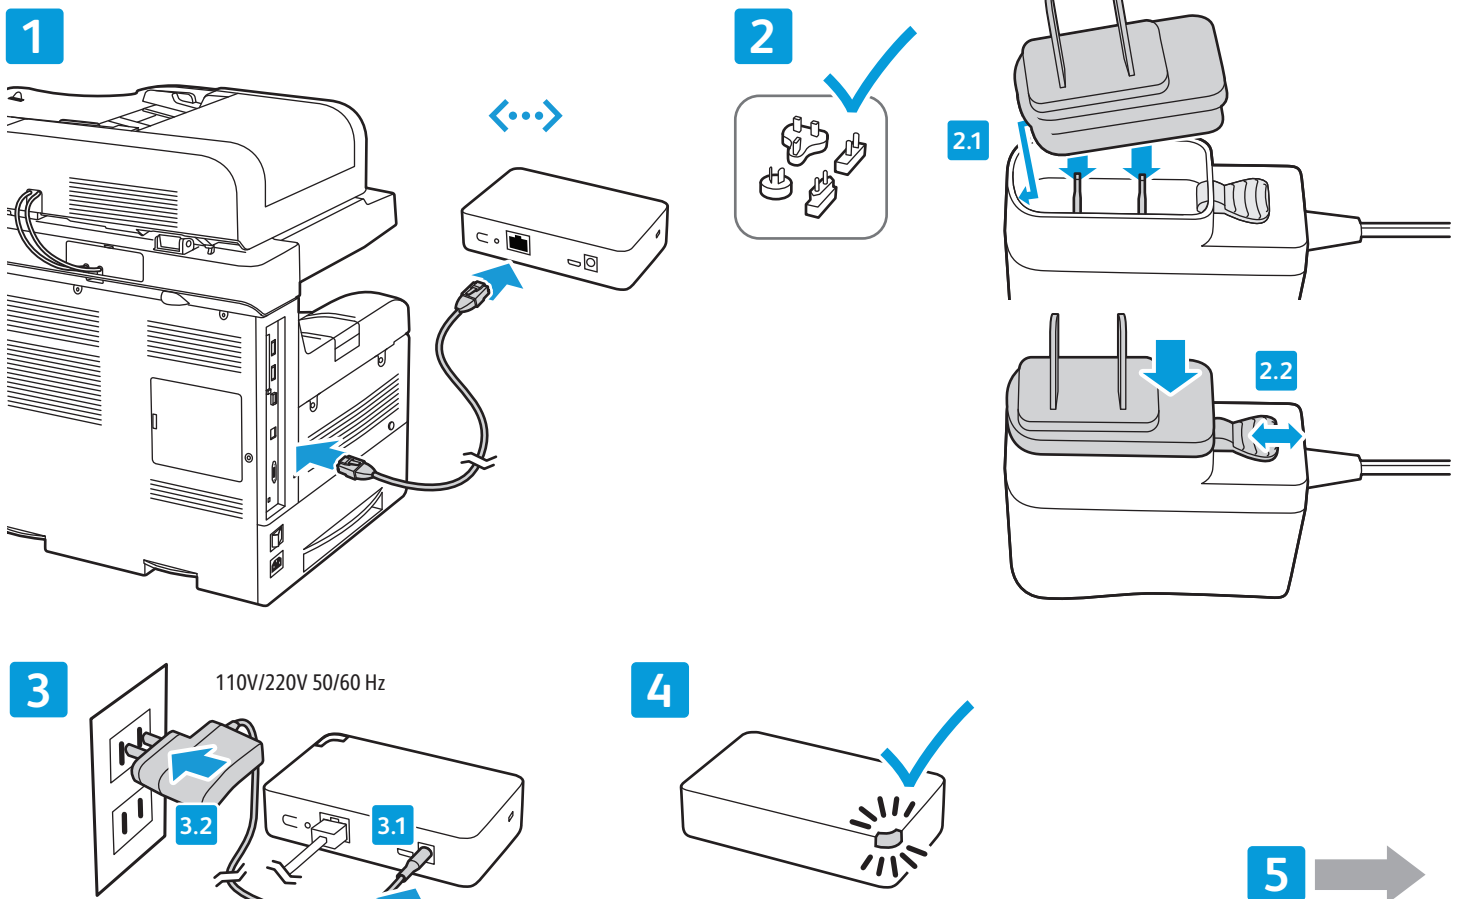

Installation Guide

Guide d'installation

- **IT Italiano** Guida all'installazione
- **DE Deutsch** Installationsanleitung
- **ES Español** Guía de instalación
- **PT Português** Guia de instalação
- **NL Nederlands** Installatiehandleiding
- **SV Svenska** Installationshandledning
- **NO Norsk** Installasjonsveiledning
- **DA Dansk** Installationsvejledning
- **FI Suomi** Asennusopas

- **CZ Čeština** Instalační příručka
- **PO Polski** Instrukcja instalacji
- **HU Magyar** Üzembe helyezési útmutató
- **RU Русский** Руководство по установке
- **RO Română** Ghid de instalare
- **TU Türkçe** Kurulum Kılavuzu
- **EL Ελληνικά** Οδηγός εγκατάστασης
- **AR العربية** دليل التثبيت