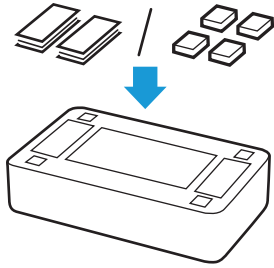

5

- EN Do not cover vents
- FR Ne couvrez pas les ouvertures d'aération
- IT Non coprire le ventole
- DE Lüftungsschlitze nicht abdecken
- ES No cubrir los orificios de ventilación
- PT Não cubra as aberturas de ventilação
- NL Dek de ventilatie-openingen niet af
- SV Täck inte över ventilerna
- NO Ikke dekk til luftehull
- DA Tildæk ikke ventilationsåbninger
- FI Älä peitä tuuletusaukkoja
- CZ Nezakrývejte větrací otvory
- PO Nie wolno zakrywać otworów wentylacyjnych.
- HU Ne takarja el a nyílásokat
- RU Не перекрывайте вентиляционные отверстия
- RO Nu acoperiți orificiile de ventilare
- TU Havalandırmaları kapatmayın
- EL Μην καλύπτετε τις οπές εξαερισμού
- AR يجب عدم تغطية فتحات التهوية

6