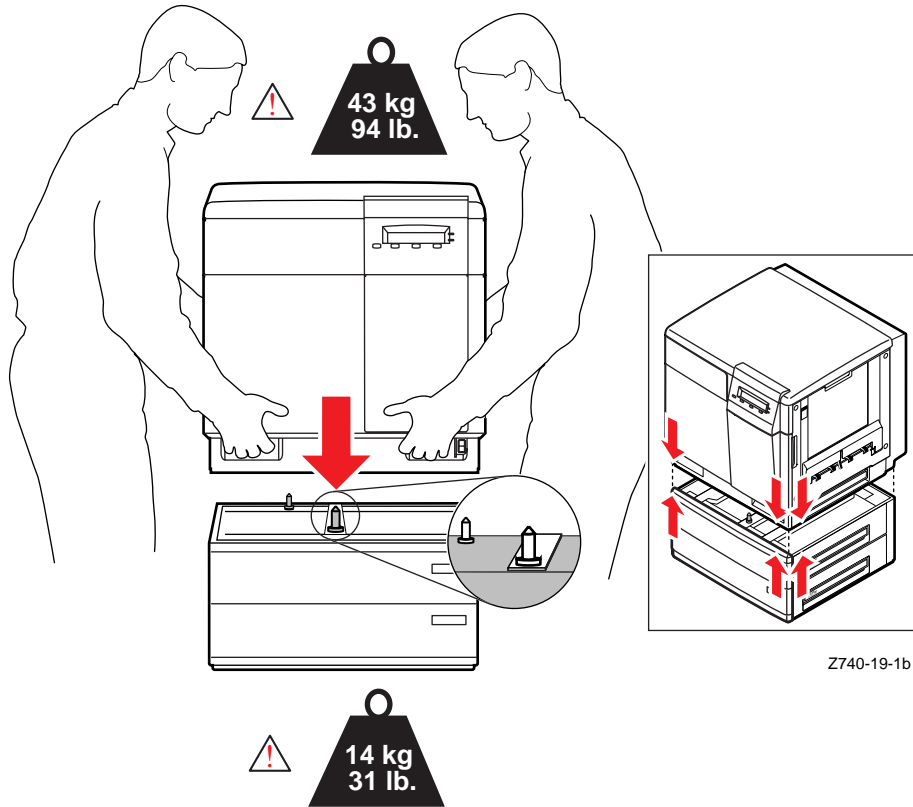

- Installing the Lower Tray Assembly with Duplexing Option
- Installation du bac d'alimentation inférieur avec l'option Recto-verso
- Installazione dell'unità cassetto inferiore con opzione duplex
- Installieren der unteren Papierfacheinheit mit Duplexdruckoption
- Instalación del conjunto inferior de bandejas con opción de impresión a dos caras

1

2

- 両面オプション付き下段トレイアセンブリのインストール
- 安装具有双面打印选项的下层纸盘组件
- 安装选配双面列印的下层纸匣组件
- 양면 인쇄 옵션이 있는 하단 용지함 조립체 설치

1

2