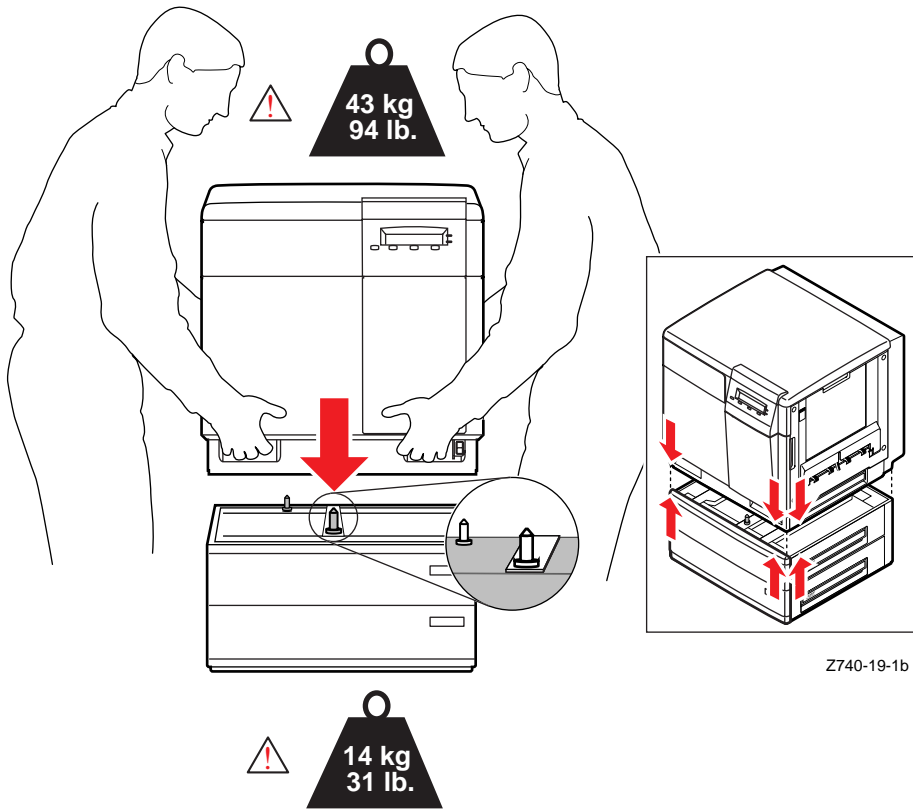

- Installing the Lower Tray Assembly with Duplexing Option
- Installation du bac d'alimentation inférieur avec l'option Recto-verso
- Installazione dell'unità cassetto inferiore con opzione duplex
- Installieren der unteren Papierfacheinheit mit Duplexdruckoption
- Instalación del conjunto inferior de bandejas con opción de impresión a dos caras

1

2

- 両面オプション付き下段トレイアセンブリのインストール
- 安装具有双面打印选项的下层纸盘组件
- 安装选配双面列印的下层纸匣组件
- 양면 인쇄 옵션이 있는 하단 용지함 조립체 설치

1

2