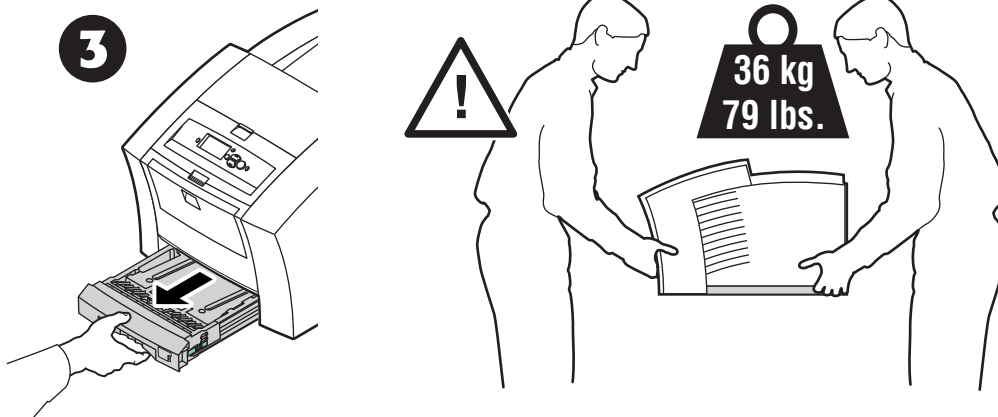

PHASER® 840/850/860 COLOR PRINTER

HIGH-CAPACITY PAPER TRAY • BAC PAPIER GRANDE CAPACITE •
UNITÀ CASSETTO CARTA AD ALTA CAPACITÀ • HOCHKAPAZITÄTS-PAPIERFACHEINHEIT •
BANDEJA DE PAPEL DE ALTA CAPACIDAD • BANDEJA DE PAPEL DE ALTA CAPACIDADE •
HOGE CAPACITEIT PAPIERLADE • HÖGKAPACITETSFACK FÖR OH-FILM/ETIKETTER •
大容量用紙トレイ • 大容量紙盘 • 大容量紙匣 • 고용량 용지함 •
Лоток для бумаги повышенной емкости • PAPIRSKUFF MED HØY KAPASITET •
STOR PAPIRBAKKE • SUURI PAPERINSYÖTTÖLOKERO • Velkokapacitní zásobník na papír •
Podajnik papieru o dużej pojemności • Nagy kapacitású papírtálca •

1

2

3