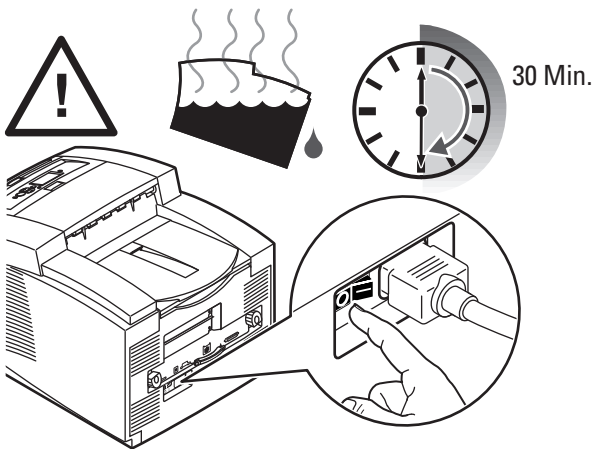

PHASER® 840/850/860 COLOR PRINTER

HIGH-CAPACITY PAPER TRAY • BAC PAPIER GRANDE CAPACITE •
UNITÀ CASSETTO CARTA AD ALTA CAPACITÀ • HOCHKAPAZITÄTS-PAPIERFACHEINHEIT •
BANDEJA DE PAPEL DE ALTA CAPACIDAD • BANDEJA DE PAPEL DE ALTA CAPACIDADE •
HOGE CAPACITEIT PAPIERLADE • HÖGKAPACITETSFACK FÖR OH-FILM/ETIKETTER •
大容量用紙トレイ • 大容量紙盘 • 大容量紙匣 • 고용량 용지함 •
Лоток для бумаги повышенной емкости • PAPIRSKUFF MED HØY KAPASITET •
STOR PAPIRBAKKE • SUURI PAPERINSYÖTTÖLOKERO • Velkokapacitní zásobník na papír •
Podajnik papieru o dużej pojemności • Nagy kapacitású papírtálca •

1

2

3